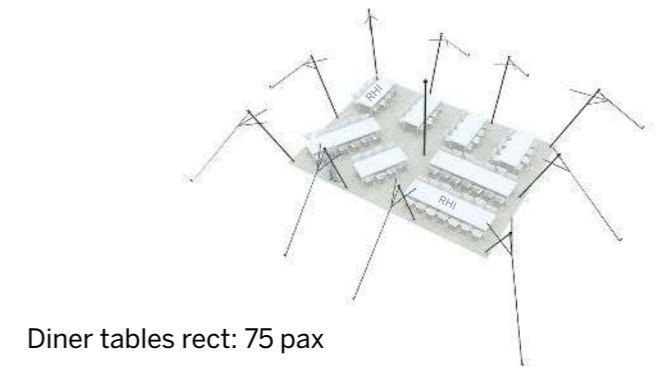

Tente Stretch 79m²
7,5m x 10,5m

Modèle S

Distribuées par Ukoo

Tout ouvert

Disponible en
blanc perlé et sable

Conformes aux normes
CTS en vigueur

◆ Plan de repérage

◆ Surface utile

◆ Exemples d'aménagement

Modèle S Tout ouvert