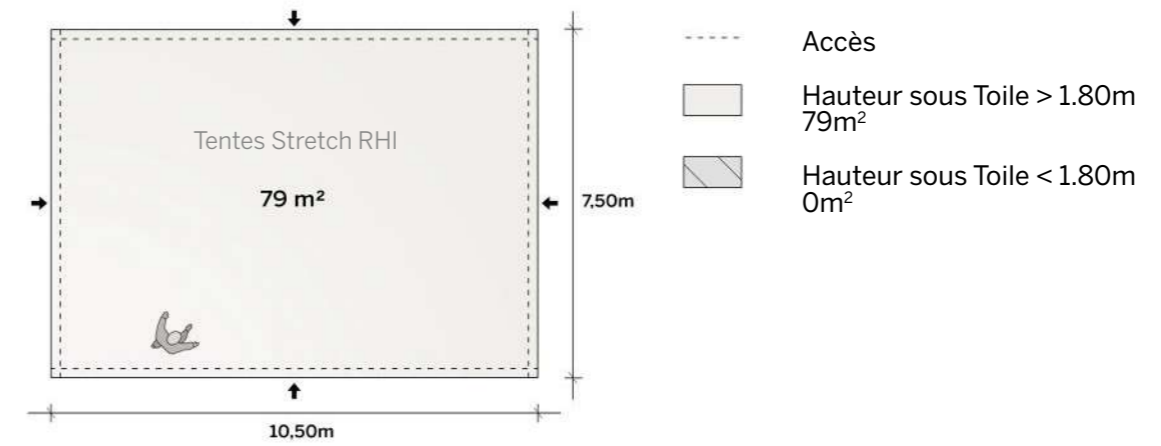

Tente Stretch 79m²
7,5m x 10,5m

Modèle S

Distribuées par Ukoo

Tout ouvert

Disponible en
blanc perlé et sable

Conformes aux normes
CTS en vigueur

◆ Plan de repérage

◆ Surface utile

◆ Exemples d'aménagement

Modèle S Tout ouvert