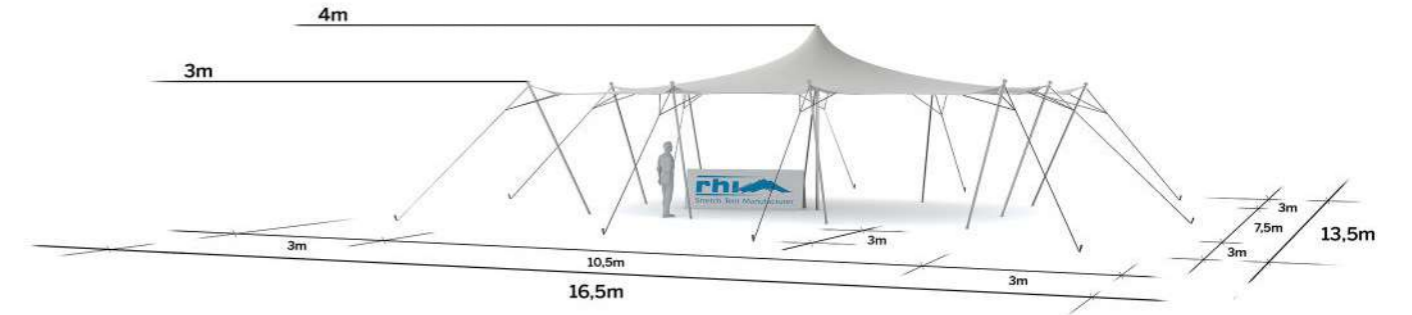

Tente Stretch 79m²
7,5m x 10,5m

Modèle S

Distribuées par Ukoo

Tout ouvert

Disponible en
blanc perlé et sable

Conformes aux normes
CTS en vigueur

◆ Plan de repérage

◆ Surface utile

◆ Exemples d'aménagement

Modèle S Tout ouvert