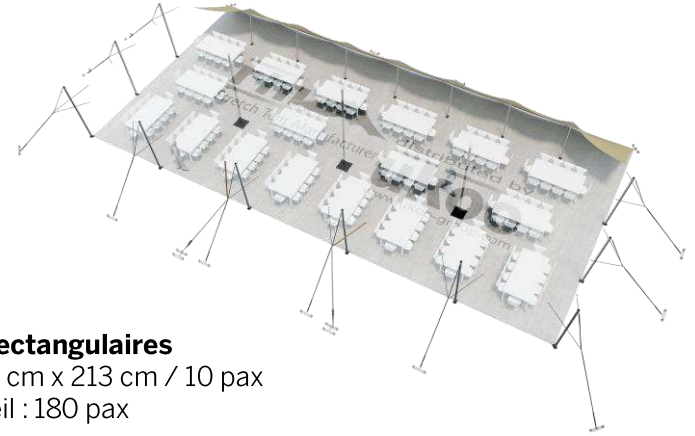

## DIMENSIONS & EMPRISE AU SOL

## SURFACE UTILE

# EXEMPLES D'AMÉNAGEMENT & CAPACITÉS D'ACCUEIL

**Format tables rondes**  
Diamètre : 150 cm / 10 pax  
Capacité d'accueil : 130 pax

**Format tables rectangulaires**  
Dimensions : 103 cm x 213 cm / 10 pax  
Capacité d'accueil : 180 pax