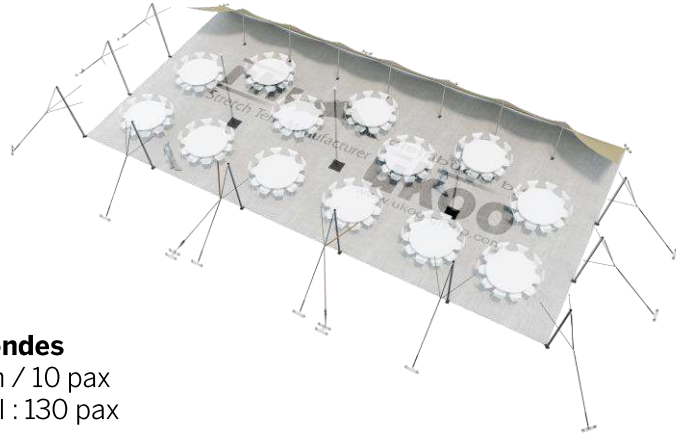

EXEMPLES D'AMÉNAGEMENT & CAPACITÉS D'ACCUEIL

Format tables rondes
Diamètre : 150 cm / 10 pax
Capacité d'accueil : 130 pax