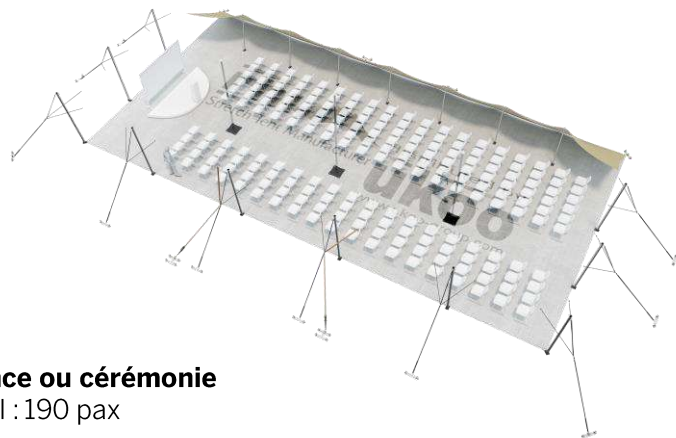

## DIMENSIONS & EMPRISE AU SOL

## SURFACE UTILE

# EXEMPLES D'AMÉNAGEMENT & CAPACITÉS D'ACCUEIL

**Format tables rondes**  
Diamètre : 150 cm / 10 pax  
Capacité d'accueil : 130 pax

**Format tables rectangulaires**  
Dimensions : 103 cm x 213 cm / 10 pax  
Capacité d'accueil : 180 pax