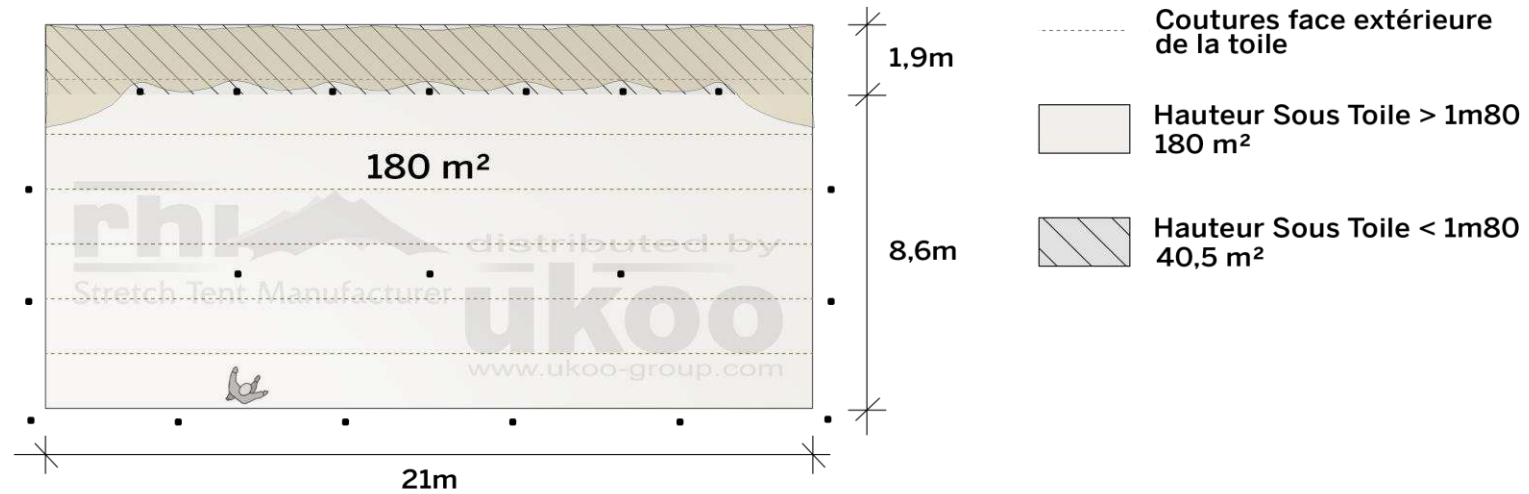

### ALUMINIUM ANODISÉ – AL-D3

- Poteaux de tour & mâts centraux en aluminium anodisé Ø 76 mm / 3 mm

## DIMENSIONS & EMPRISE AU SOL

## SURFACE UTILE