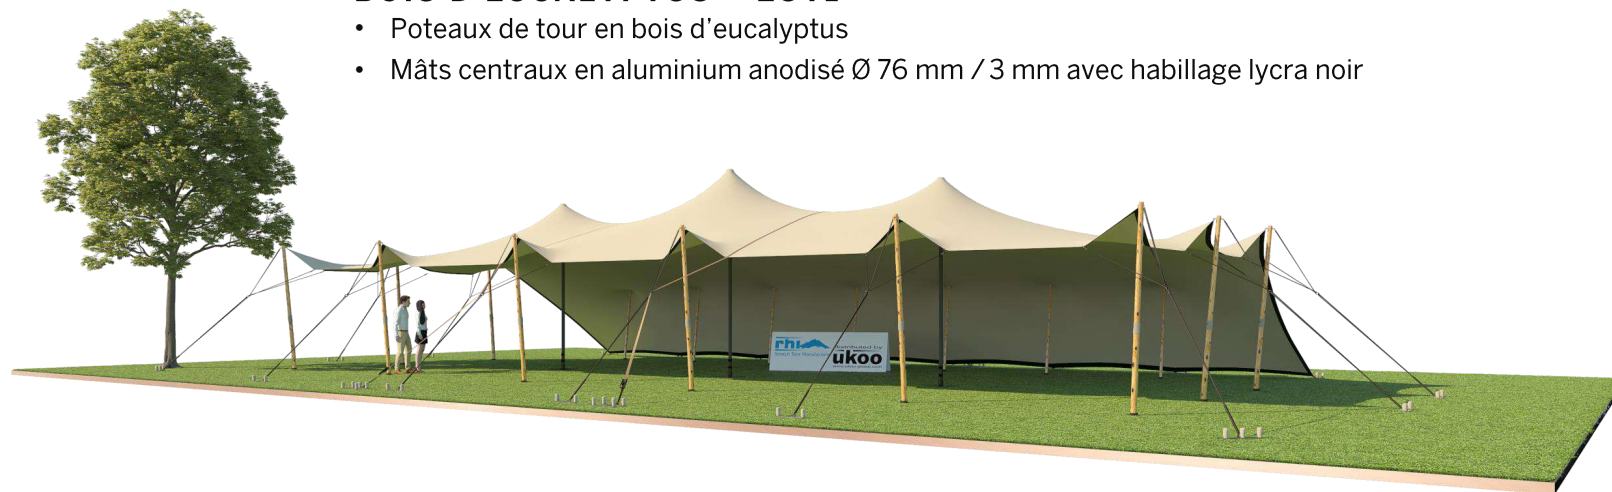

## Tente Stretch RHI-M220-C4 : 1 côté au sol

Dimensions de la toile : 10,5 m x 21 m (220 m<sup>2</sup>)

Couleur de la toile : Sable - *Existe en blanc perlé, blanc opaque, taupe, noir, rouge*

Surface utile : 180 m<sup>2</sup>

## VERSIONS D'OSSATURE

- 1 Toile Stretch RHI de 10,5 m x 21 m
- 10 Poteaux de tour
- 3 Mâts centraux
- 22 Points d'ancrage

### BOIS D'EUCALYPTUS – EUV1

- Poteaux de tour en bois d'eucalyptus
- Mâts centraux en aluminium anodisé Ø 76 mm / 3 mm avec habillage lycra noir