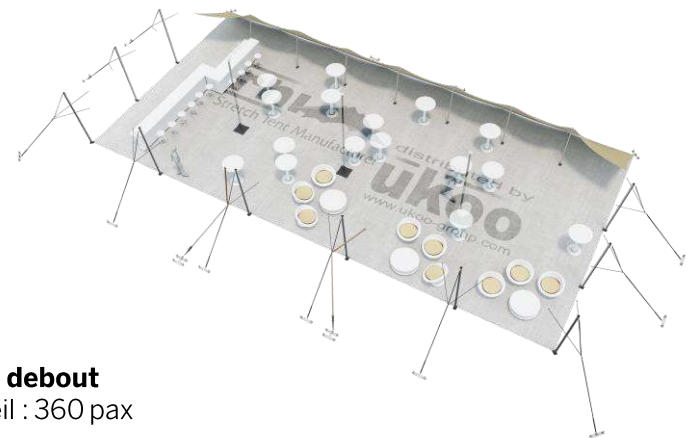

Format cocktail debout
Capacité d'accueil : 360 pax