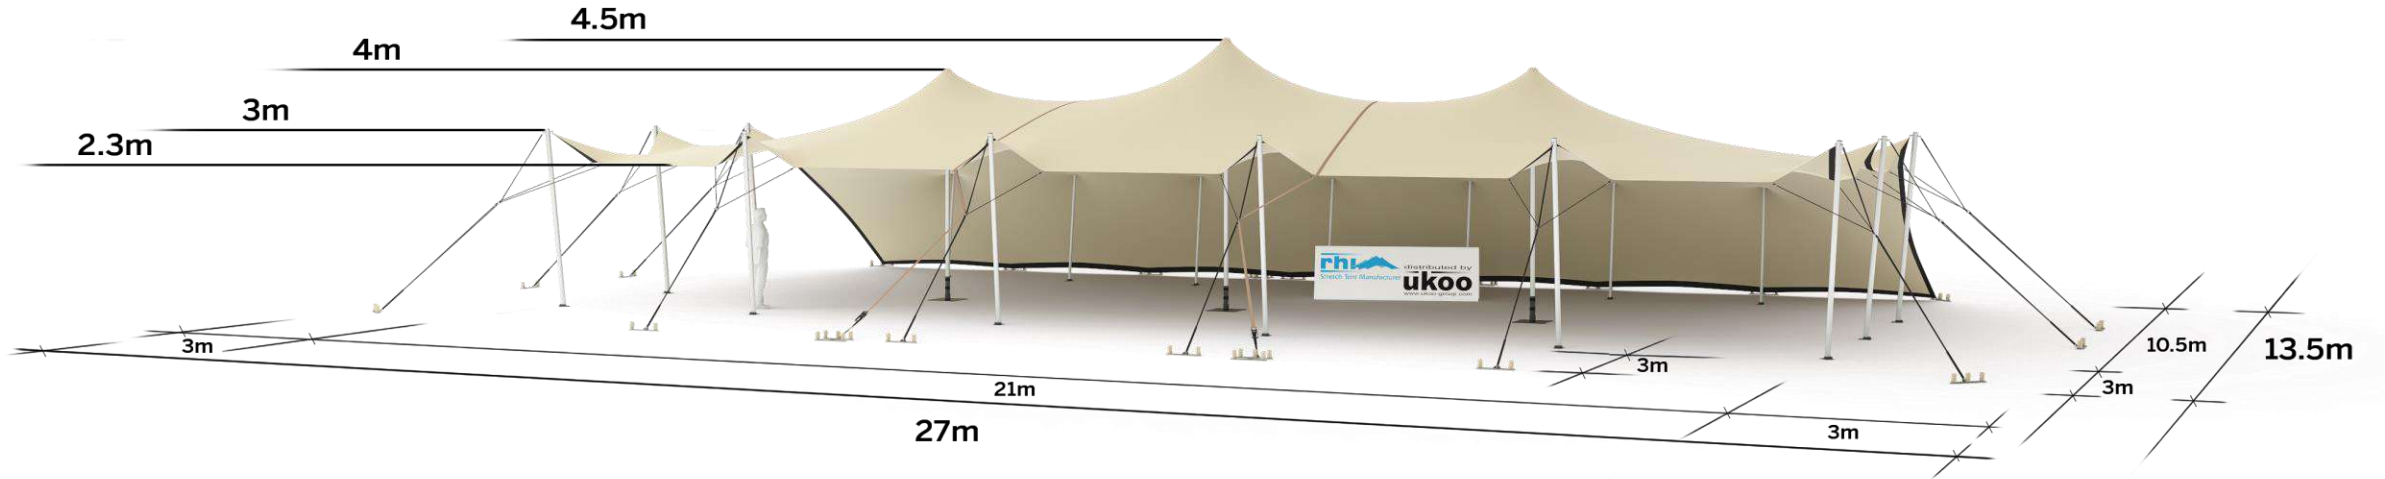

## Tente Stretch RHI-M220-C4 : 1 côté au sol

Dimensions de la toile : 10,5 m x 21 m (220 m<sup>2</sup>)

Couleur de la toile : Sable - *Existe en blanc perlé, blanc opaque, taupe, noir, rouge*

Surface utile : 180 m<sup>2</sup>

## VERSIONS D'OSSATURE

- 1 Toile Stretch RHI de 10,5 m x 21 m
- 10 Poteaux de tour
- 3 Mâts centraux
- 22 Points d'ancrage

### BOIS D'EUCALYPTUS – EUV1

- Poteaux de tour en bois d'eucalyptus
- Mâts centraux en aluminium anodisé Ø 76 mm / 3 mm avec habillage lycra noir

## DIMENSIONS & EMPRISE AU SOL