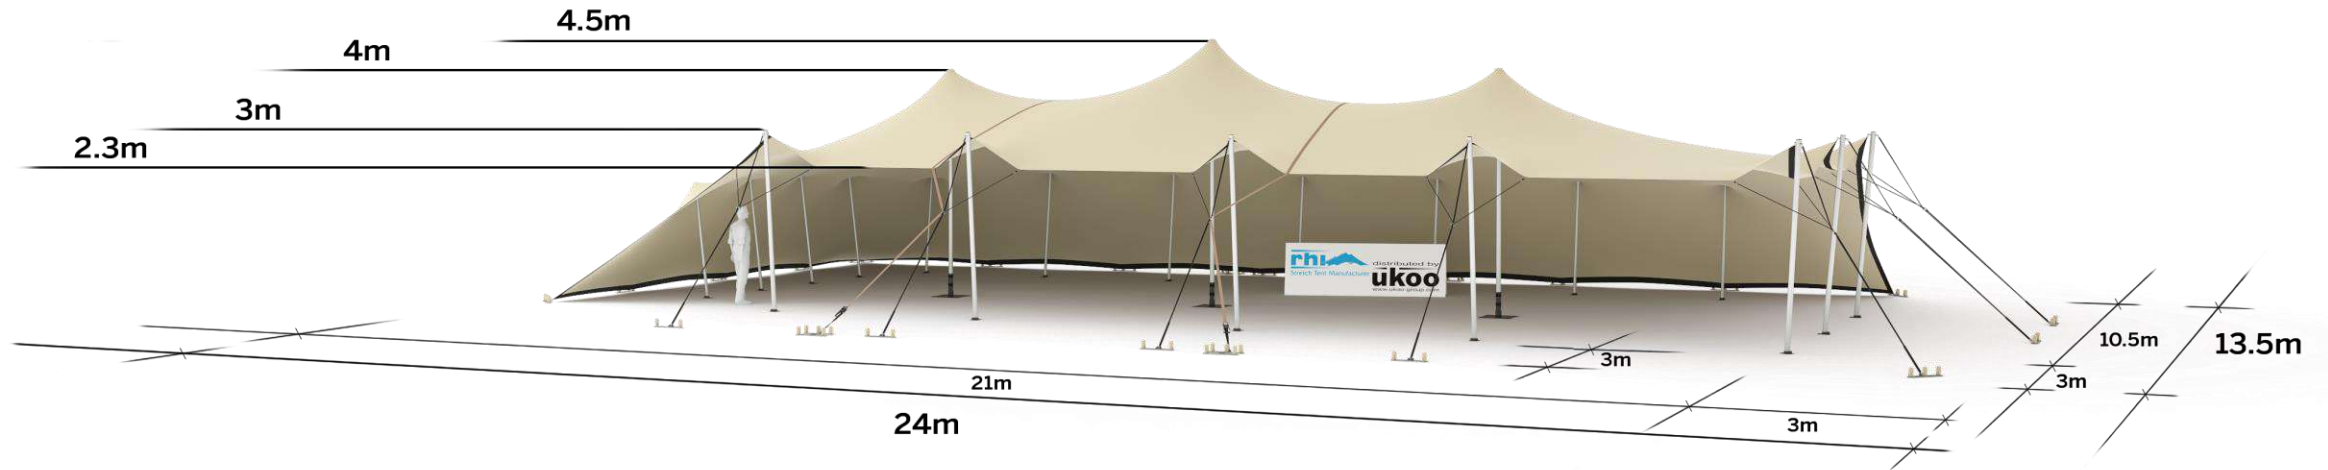

## Tente Stretch RHI-M220-C6 : 2 côtés au sol

Dimensions de la toile : 10,5 m x 21 m (220 m<sup>2</sup>)

Couleur de la toile : Sable - Existe en blanc perlé, blanc opaque, taupe, noir, rouge

Surface utile : 165 m<sup>2</sup>

### BOIS D'EUCALYPTUS – EUV1

- Poteaux de tour en bois d'eucalyptus
- Mâts centraux en aluminium anodisé Ø 76 mm / 3 mm avec habillage lycra noir

## DIMENSIONS & EMPRISE AU SOL

### Format tables rectangulaires

Dimensions : 103 cm x 213 cm / 10 pax  
Capacité d'accueil : 160 pax