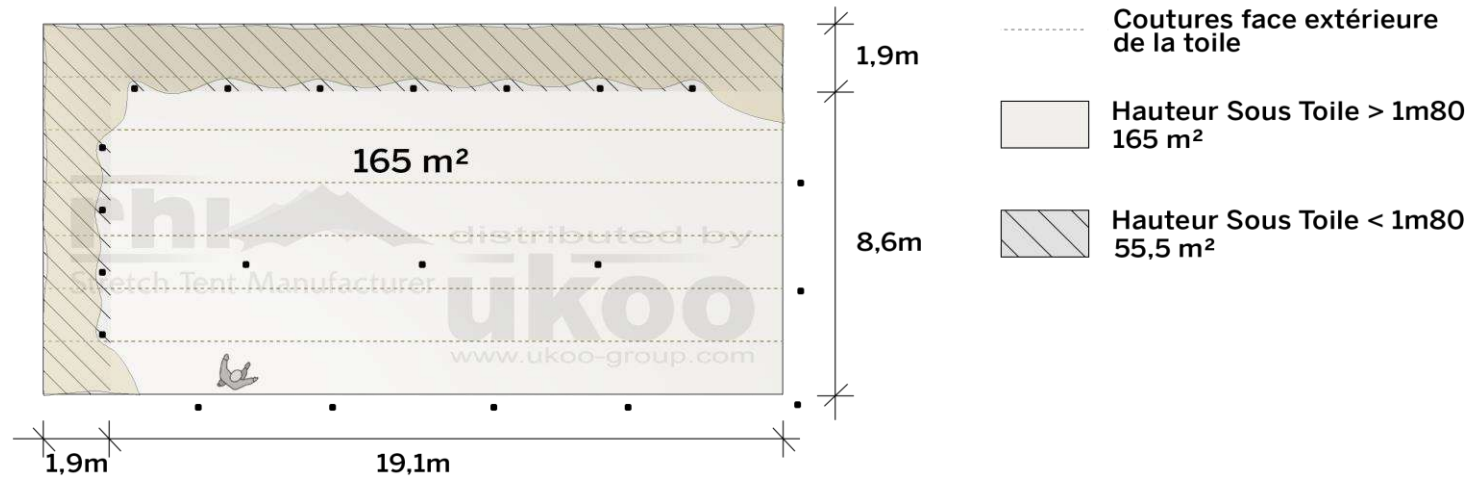

## DIMENSIONS & EMPRISE AU SOL

## SURFACE UTILE

### Format tables rondes

Diamètre : 150 cm / 10 pax  
Capacité d'accueil : 120 pax

### Format tables rectangulaires

Dimensions : 103 cm x 213 cm / 10 pax  
Capacité d'accueil : 160 pax