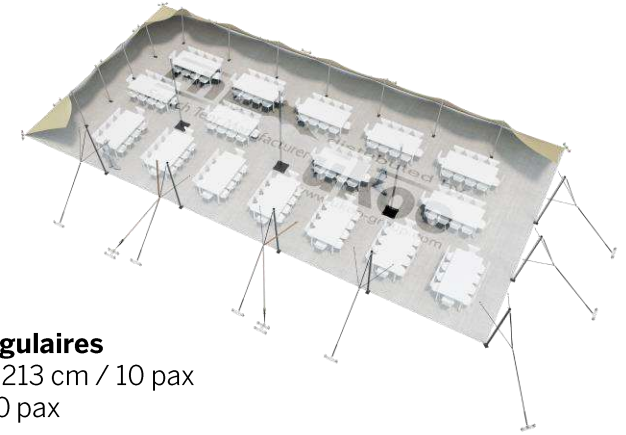

## DIMENSIONS & EMPRISE AU SOL

## SURFACE UTILE

### Format tables rondes

Diamètre : 150 cm / 10 pax  
Capacité d'accueil : 120 pax