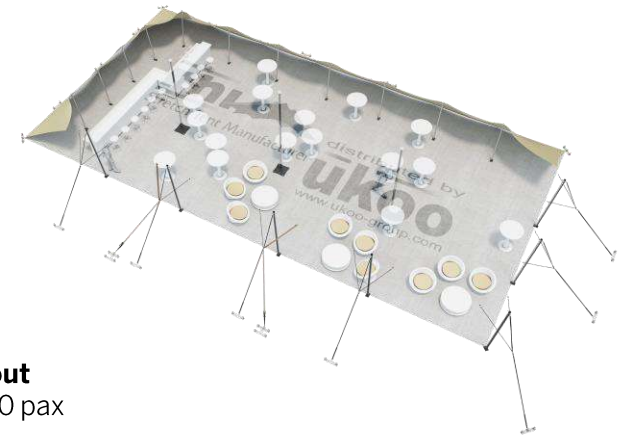

Format cocktail debout

Capacité d'accueil : 330 pax