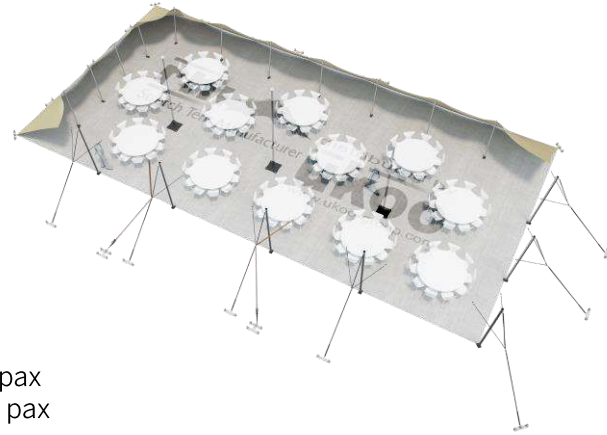

EXEMPLES D'AMÉNAGEMENT & CAPACITÉS D'ACCUEIL

Format tables rondes

Diamètre : 150 cm / 10 pax
Capacité d'accueil : 120 pax