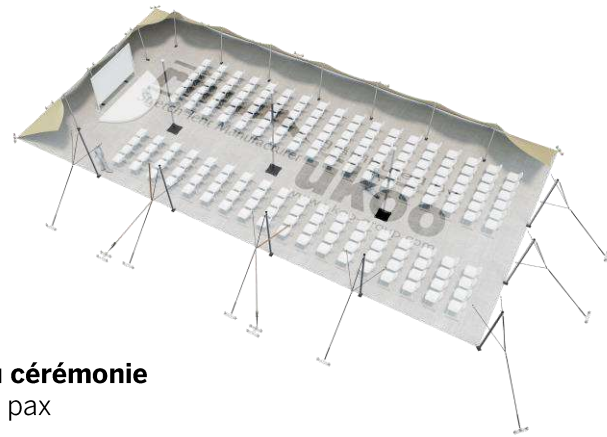

Format conférence ou cérémonie

Capacité d'accueil : 180 pax