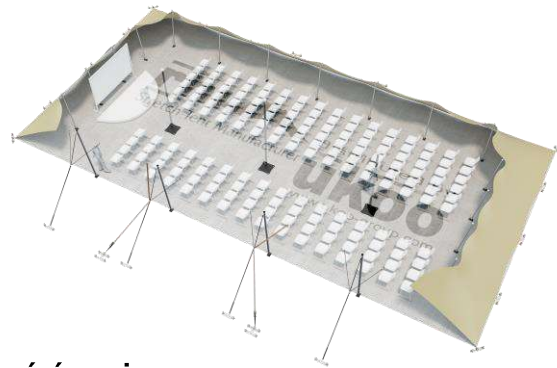

## DIMENSIONS & EMPRISE AU SOL

## EXEMPLES D'AMÉNAGEMENT & CAPACITÉS D'ACCUEIL

### Format tables rondes

Diamètre : 150 cm / 10 pax  
Capacité d'accueil : 110 pax

### Format tables rectangulaires

Dimensions : 103 cm x 213 cm / 10 pax  
Capacité d'accueil : 150 pax