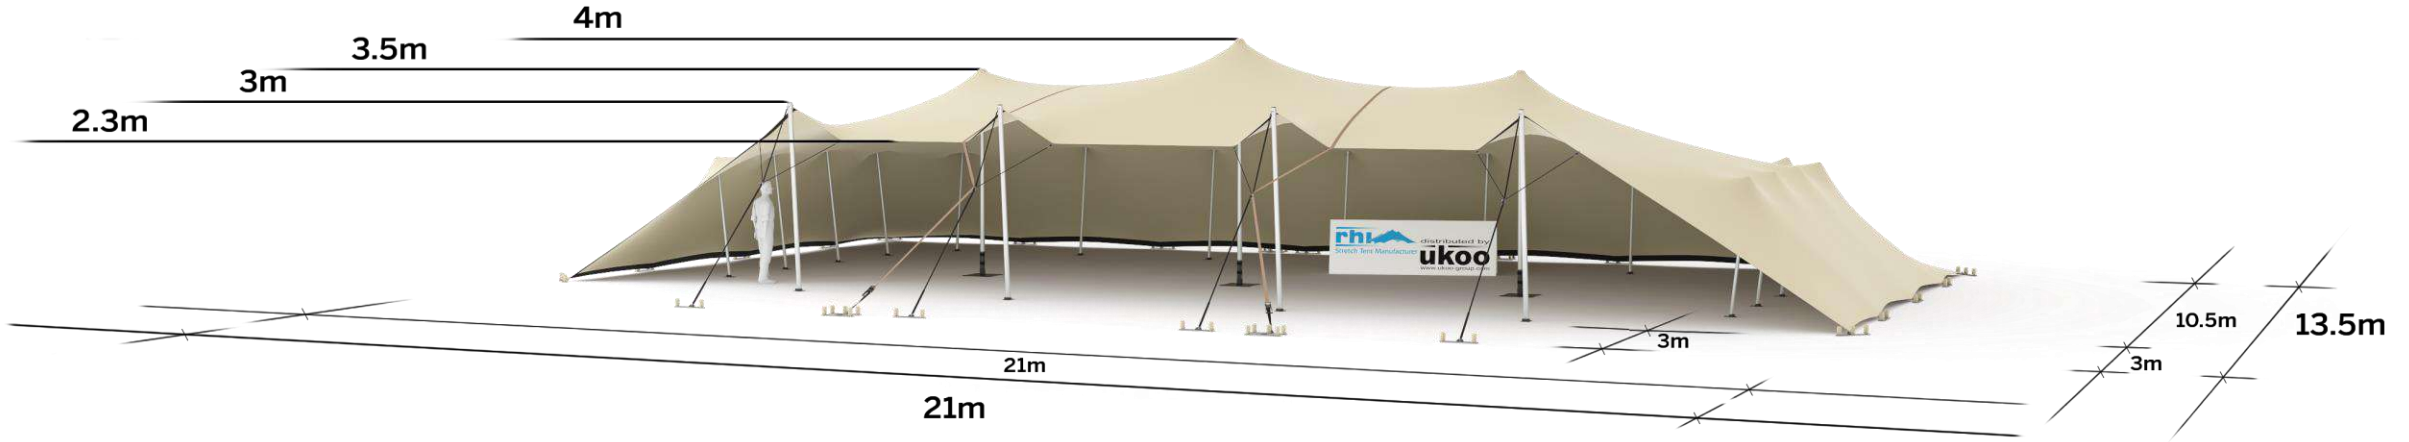

### BOIS D'EUCALYPTUS – EUV1

- Poteaux de tour en bois d'eucalyptus
- Mâts centraux en aluminium anodisé Ø 76 mm / 3 mm avec habillage lycra noir

## DIMENSIONS & EMPRISE AU SOL

### Format tables rondes

Diamètre : 150 cm / 10 pax  
Capacité d'accueil : 110 pax

### Format tables rectangulaires

Dimensions : 103 cm x 213 cm / 10 pax  
Capacité d'accueil : 150 pax