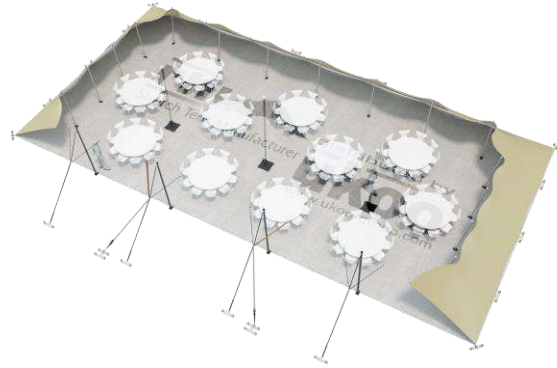

## Tente Stretch RHI-M220-C8 : 3 côtés au sol

Dimensions de la toile : 10,5 m x 21 m (220 m<sup>2</sup>)

Couleur de la toile : Sable - *Existe en blanc perlé, blanc opaque, taupe, noir, rouge*

Surface utile : 147 m<sup>2</sup>

## DIMENSIONS & EMPRISE AU SOL

### Format tables rondes

Diamètre : 150 cm / 10 pax  
Capacité d'accueil : 110 pax

### Format tables rectangulaires

Dimensions : 103 cm x 213 cm / 10 pax  
Capacité d'accueil : 150 pax