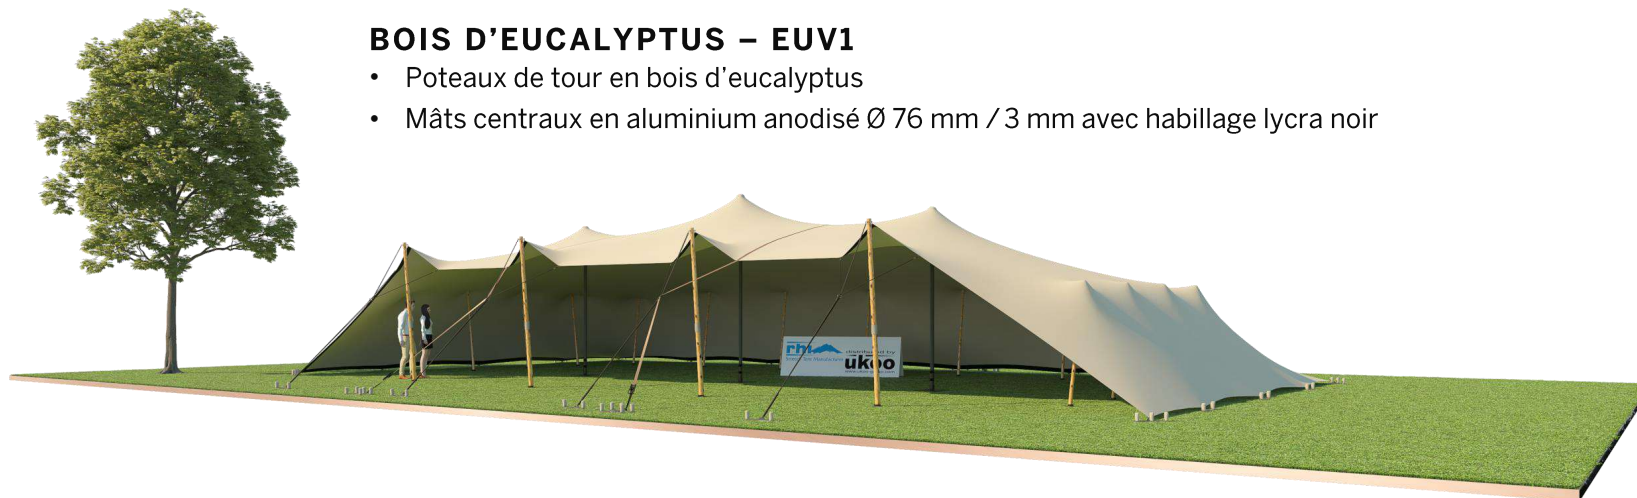

## Tente Stretch RHI-M220-C8 : 3 côtés au sol

Dimensions de la toile : 10,5 m x 21 m (220 m<sup>2</sup>)

Couleur de la toile : Sable - *Existe en blanc perlé, blanc opaque, taupe, noir, rouge*

Surface utile : 147 m<sup>2</sup>

## VERSIONS D'OSSATURE

- 1 Toile Stretch RHI de 10,5 m x 21 m
- 4 Poteaux de tour
- 3 Mâts centraux
- 24 Points d'ancrage

### BOIS D'EUCALYPTUS – EUV1

- Poteaux de tour en bois d'eucalyptus
- Mâts centraux en aluminium anodisé Ø 76 mm / 3 mm avec habillage lycra noir