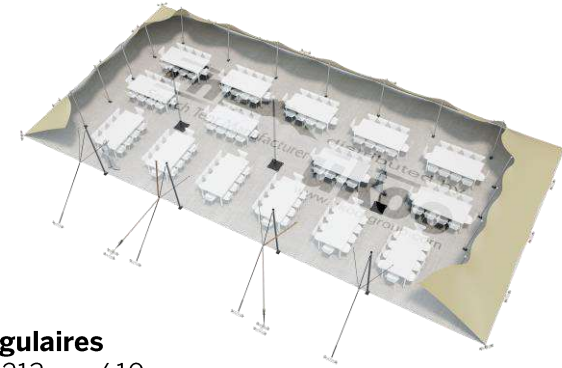

## DIMENSIONS & EMPRISE AU SOL

## SURFACE UTILE

### Format tables rondes

Diamètre : 150 cm / 10 pax  
Capacité d'accueil : 110 pax