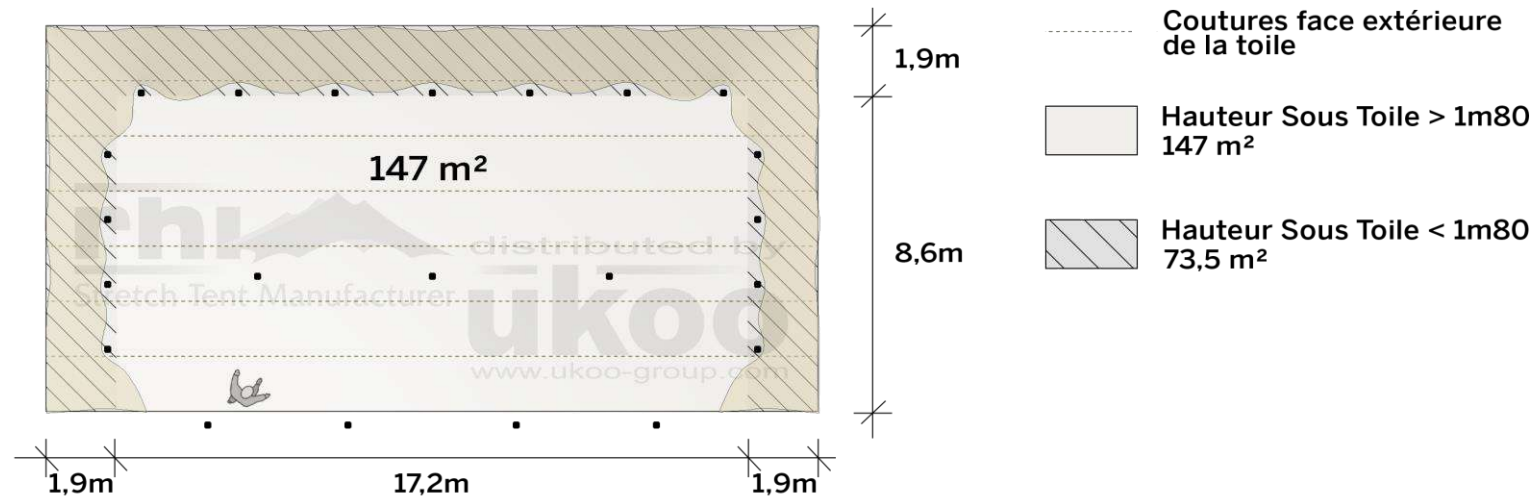

## DIMENSIONS & EMPRISE AU SOL

## SURFACE UTILE

### Format tables rondes

Diamètre : 150 cm / 10 pax  
Capacité d'accueil : 110 pax

### Format tables rectangulaires

Dimensions : 103 cm x 213 cm / 10 pax  
Capacité d'accueil : 150 pax