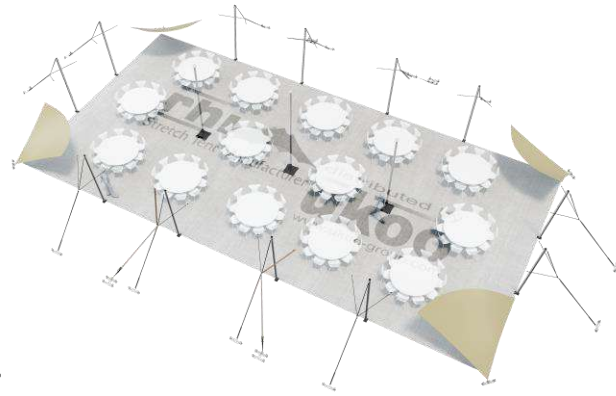

FICHE TECHNIQUE – Gamme Pro

Tente Stretch RHI-M220-C2 : 4 angles au sol

Dimensions de la toile : 10,5 m x 21 m (220 m²)

Couleur de la toile : Sable - *Existe en blanc perlé, blanc opaque, taupe, noir, rouge*

Surface utile : 196 m²

VERSIONS D'OSSATURE

- 1 Toile Stretch RHI de 10,5 m x 21 m
- 12 Poteaux de tour
- 3 Mâts centraux
- 20 Points d'ancrage

BOIS D'EUCALYPTUS – EUV1

- Poteaux de tour en bois d'eucalyptus
- Mâts centraux en aluminium anodisé Ø 76 mm / 3 mm avec habillage lycra noir

ALUMINIUM ANODISÉ – AL-D3

- Poteaux de tour & mâts centraux en aluminium anodisé Ø 76 mm / 3 mm

DIMENSIONS & EMPRISE AU SOL

SURFACE UTILE

EXEMPLES D'AMÉNAGEMENT & CAPACITÉS D'ACCUEIL

Format tables rondes

Diamètre : 150 cm / 10 pax
Capacité d'accueil : 140 pax

Format tables rectangulaires

Dimensions : 103 cm x 213 cm / 10 pax
Capacité d'accueil : 200 pax

Format conférence ou cérémonie

Capacité d'accueil : 256 pax

Format cocktail debout

Capacité d'accueil : 392 pax