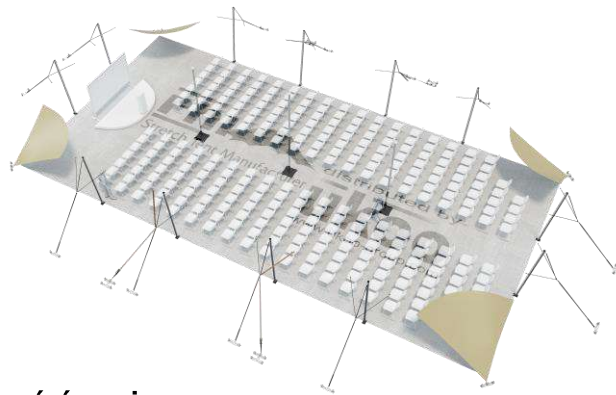

FICHE TECHNIQUE – Gamme Pro

Tente Stretch RHI-M220-C2 : 4 angles au sol

Dimensions de la toile : 10,5 m x 21 m (220 m²)

Couleur de la toile : Sable - *Existe en blanc perlé, blanc opaque, taupe, noir, rouge*

Surface utile : 196 m²

VERSIONS D'OSSATURE

- 1 Toile Stretch RHI de 10,5 m x 21 m
- 12 Poteaux de tour
- 3 Mâts centraux
- 20 Points d'ancrage

BOIS D'EUCALYPTUS – EUV1

- Poteaux de tour en bois d'eucalyptus
- Mâts centraux en aluminium anodisé Ø 76 mm / 3 mm avec habillage lycra noir

ALUMINIUM ANODISÉ – AL-D3

- Poteaux de tour & mâts centraux en aluminium anodisé Ø 76 mm / 3 mm

DIMENSIONS & EMPRISE AU SOL

SURFACE UTILE

EXEMPLES D'AMÉNAGEMENT & CAPACITÉS D'ACCUEIL

Format tables rondes

Diamètre : 150 cm / 10 pax
Capacité d'accueil : 140 pax

Format tables rectangulaires

Dimensions : 103 cm x 213 cm / 10 pax
Capacité d'accueil : 200 pax

Format conférence ou cérémonie

Capacité d'accueil : 256 pax

Format cocktail debout

Capacité d'accueil : 392 pax