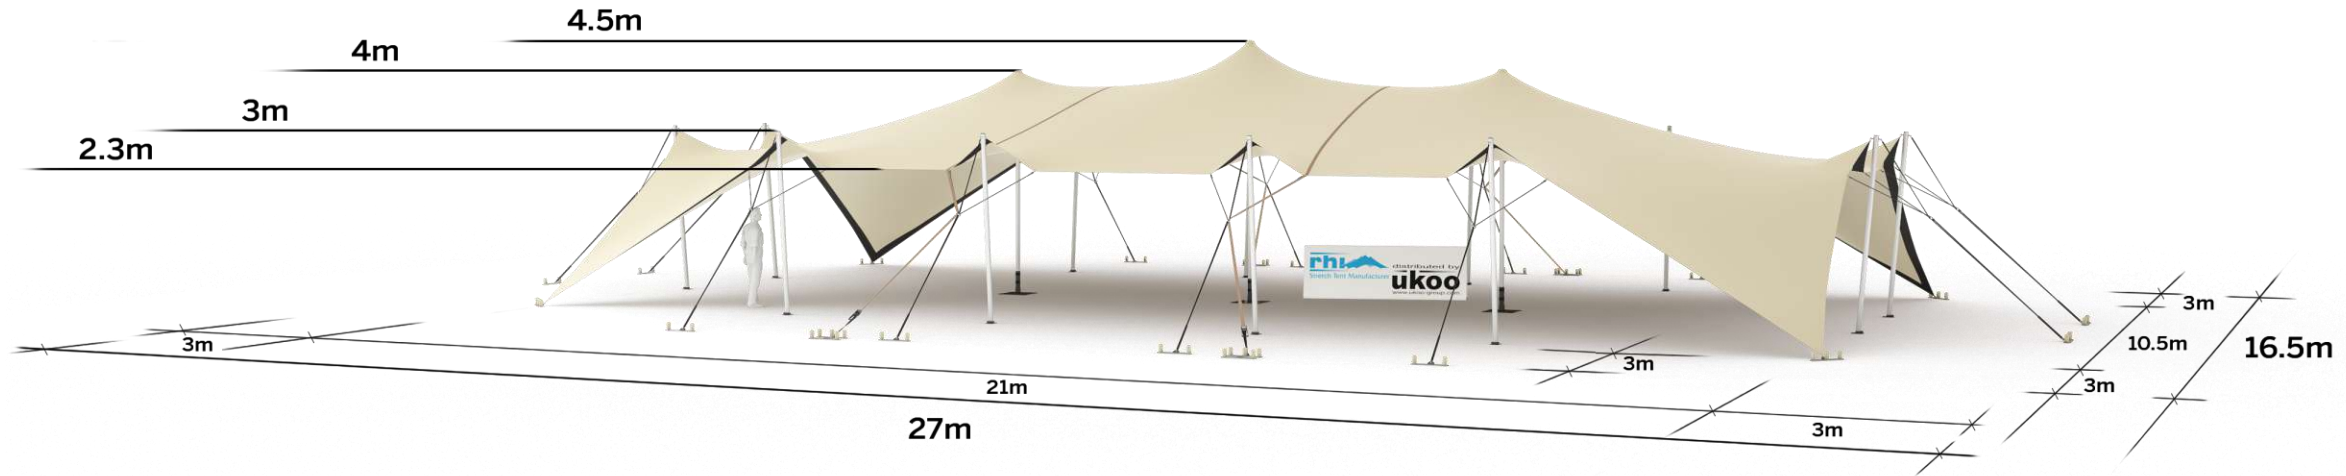

FICHE TECHNIQUE – Gamme Pro

Tente Stretch RHI-M220-C2 : 4 angles au sol

Dimensions de la toile : 10,5 m x 21 m (220 m²)

Couleur de la toile : Sable - *Existe en blanc perlé, blanc opaque, taupe, noir, rouge*

Surface utile : 196 m²

VERSIONS D'OSSATURE

- 1 Toile Stretch RHI de 10,5 m x 21 m
- 12 Poteaux de tour
- 3 Mâts centraux
- 20 Points d'ancrage

BOIS D'EUCALYPTUS – EUV1

- Poteaux de tour en bois d'eucalyptus
- Mâts centraux en aluminium anodisé Ø 76 mm / 3 mm avec habillage lycra noir

ALUMINIUM ANODISÉ – AL-D3

- Poteaux de tour & mâts centraux en aluminium anodisé Ø 76 mm / 3 mm

DIMENSIONS & EMPRISE AU SOL

SURFACE UTILE

EXEMPLES D'AMÉNAGEMENT & CAPACITÉS D'ACCUEIL

Format tables rondes

Diamètre : 150 cm / 10 pax
Capacité d'accueil : 140 pax

Format tables rectangulaires

Dimensions : 103 cm x 213 cm / 10 pax
Capacité d'accueil : 200 pax

Format conférence ou cérémonie

Capacité d'accueil : 256 pax

Format cocktail debout

Capacité d'accueil : 392 pax