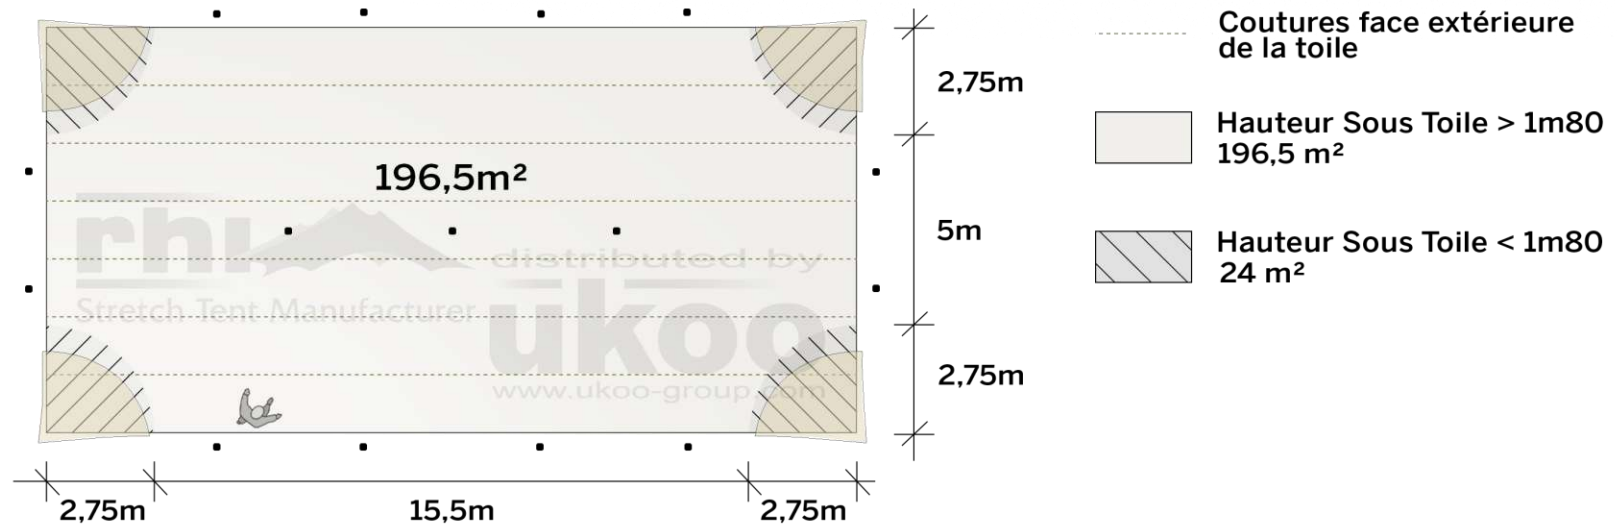

FICHE TECHNIQUE – Gamme Pro

Tente Stretch RHI-M220-C2 : 4 angles au sol

Dimensions de la toile : 10,5 m x 21 m (220 m²)

Couleur de la toile : Sable - *Existe en blanc perlé, blanc opaque, taupe, noir, rouge*

Surface utile : 196 m²

VERSIONS D'OSSATURE

- 1 Toile Stretch RHI de 10,5 m x 21 m
- 12 Poteaux de tour
- 3 Mâts centraux
- 20 Points d'ancrage

BOIS D'EUCALYPTUS – EUV1

- Poteaux de tour en bois d'eucalyptus
- Mâts centraux en aluminium anodisé Ø 76 mm / 3 mm avec habillage lycra noir

ALUMINIUM ANODISÉ – AL-D3

- Poteaux de tour & mâts centraux en aluminium anodisé Ø 76 mm / 3 mm

DIMENSIONS & EMPRISE AU SOL

SURFACE UTILE

EXEMPLES D'AMÉNAGEMENT & CAPACITÉS D'ACCUEIL

Format tables rondes

Diamètre : 150 cm / 10 pax
Capacité d'accueil : 140 pax

Format tables rectangulaires

Dimensions : 103 cm x 213 cm / 10 pax
Capacité d'accueil : 200 pax

Format conférence ou cérémonie

Capacité d'accueil : 256 pax

Format cocktail debout

Capacité d'accueil : 392 pax