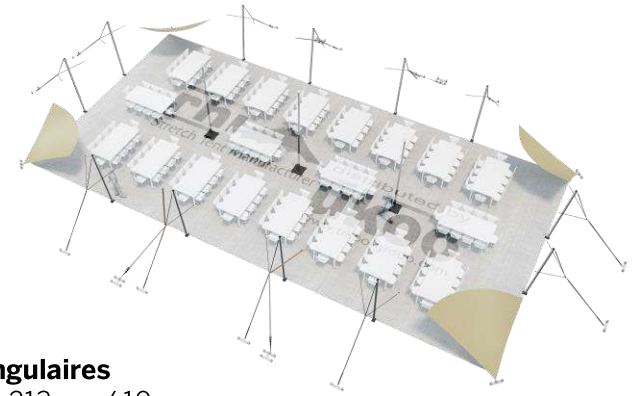

FICHE TECHNIQUE – Gamme Pro

Tente Stretch RHI-M220-C2 : 4 angles au sol

Dimensions de la toile : 10,5 m x 21 m (220 m²)

Couleur de la toile : Sable - *Existe en blanc perlé, blanc opaque, taupe, noir, rouge*

Surface utile : 196 m²

VERSIONS D'OSSATURE

- 1 Toile Stretch RHI de 10,5 m x 21 m
- 12 Poteaux de tour
- 3 Mâts centraux
- 20 Points d'ancrage

BOIS D'EUCALYPTUS – EUV1

- Poteaux de tour en bois d'eucalyptus
- Mâts centraux en aluminium anodisé Ø 76 mm / 3 mm avec habillage lycra noir

ALUMINIUM ANODISÉ – AL-D3

- Poteaux de tour & mâts centraux en aluminium anodisé Ø 76 mm / 3 mm

DIMENSIONS & EMPRISE AU SOL

SURFACE UTILE

EXEMPLES D'AMÉNAGEMENT & CAPACITÉS D'ACCUEIL

Format tables rondes

Diamètre : 150 cm / 10 pax
Capacité d'accueil : 140 pax

Format tables rectangulaires

Dimensions : 103 cm x 213 cm / 10 pax
Capacité d'accueil : 200 pax

Format conférence ou cérémonie

Capacité d'accueil : 256 pax

Format cocktail debout

Capacité d'accueil : 392 pax