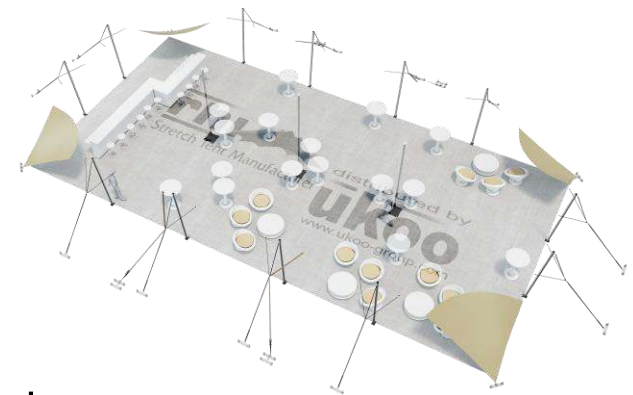

FICHE TECHNIQUE – Gamme Pro

Tente Stretch RHI-M220-C2 : 4 angles au sol

Dimensions de la toile : 10,5 m x 21 m (220 m²)

Couleur de la toile : Sable - *Existe en blanc perlé, blanc opaque, taupe, noir, rouge*

Surface utile : 196 m²

VERSIONS D'OSSATURE

- 1 Toile Stretch RHI de 10,5 m x 21 m
- 12 Poteaux de tour
- 3 Mâts centraux
- 20 Points d'ancrage

BOIS D'EUCALYPTUS – EUV1

- Poteaux de tour en bois d'eucalyptus
- Mâts centraux en aluminium anodisé Ø 76 mm / 3 mm avec habillage lycra noir

ALUMINIUM ANODISÉ – AL-D3

- Poteaux de tour & mâts centraux en aluminium anodisé Ø 76 mm / 3 mm

DIMENSIONS & EMPRISE AU SOL

SURFACE UTILE

EXEMPLES D'AMÉNAGEMENT & CAPACITÉS D'ACCUEIL

Format tables rondes

Diamètre : 150 cm / 10 pax
Capacité d'accueil : 140 pax

Format tables rectangulaires

Dimensions : 103 cm x 213 cm / 10 pax
Capacité d'accueil : 200 pax

Format conférence ou cérémonie

Capacité d'accueil : 256 pax

Format cocktail debout

Capacité d'accueil : 392 pax