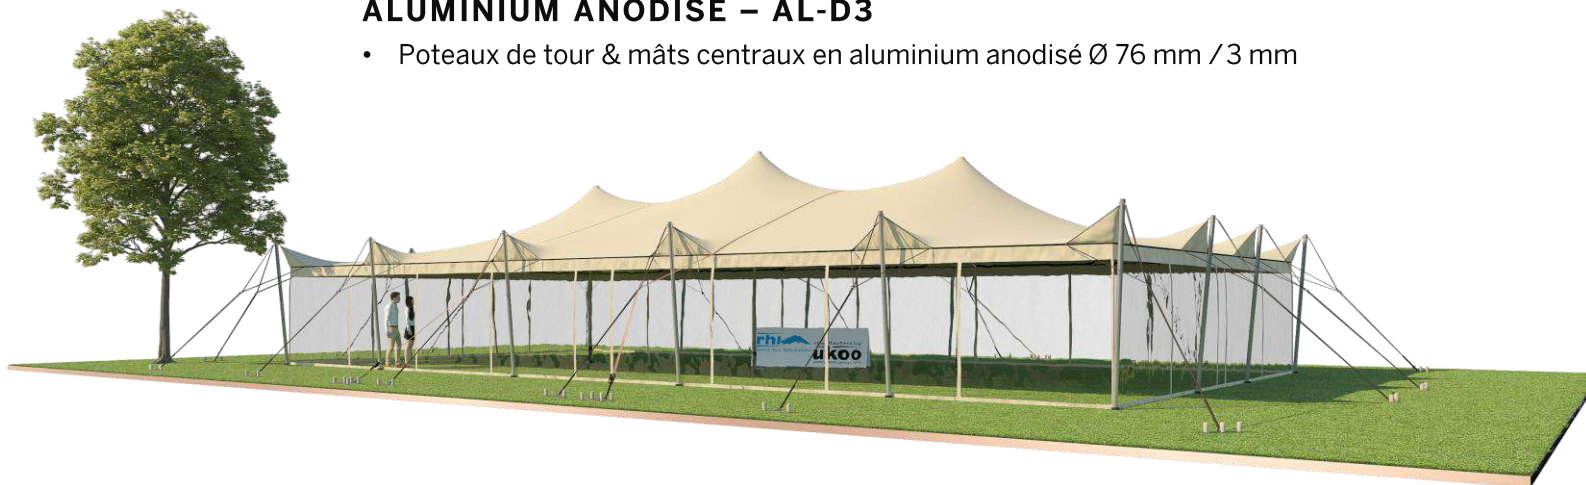

ALUMINIUM ANODISÉ – AL-D3

- Poteaux de tour & mâts centraux en aluminium anodisé Ø 76 mm / 3 mm