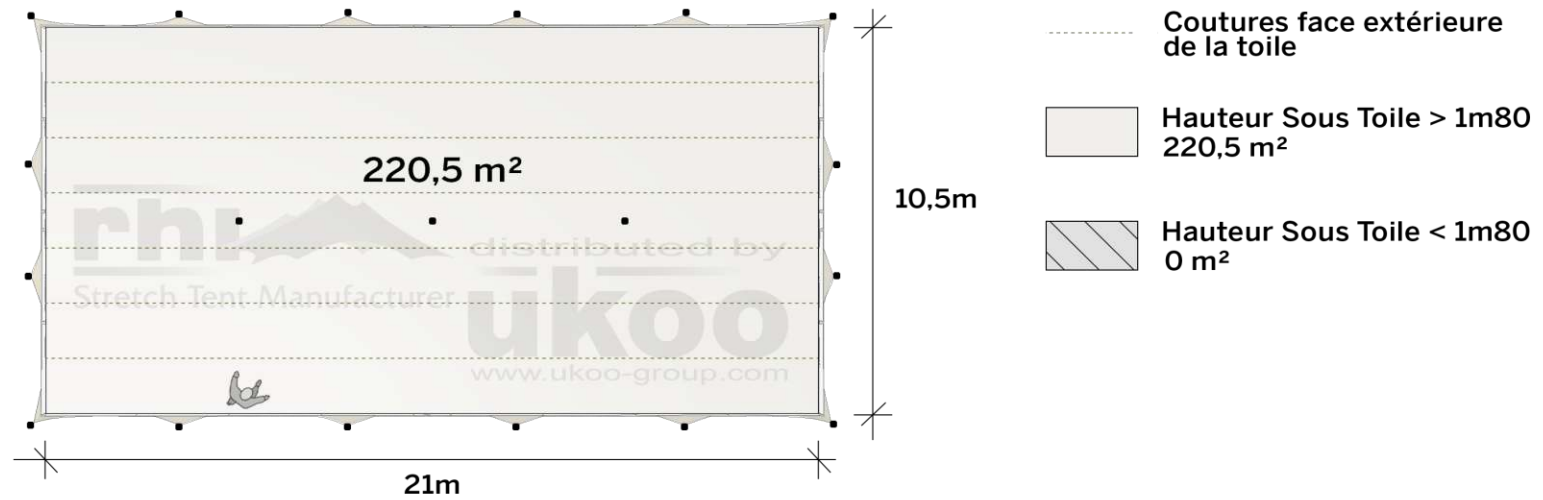

DIMENSIONS & EMPRISE AU SOL

SURFACE UTILE