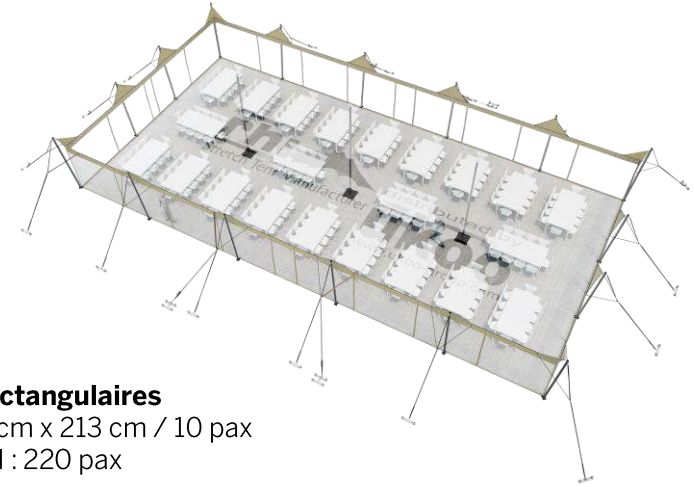

Surface utile : 220 m<sup>2</sup>

## DIMENSIONS & EMPRISE AU SOL

## SURFACE UTILE

### Format tables rondes

Diamètre : 150 cm / 10 pax  
Capacité d'accueil : 160 pax