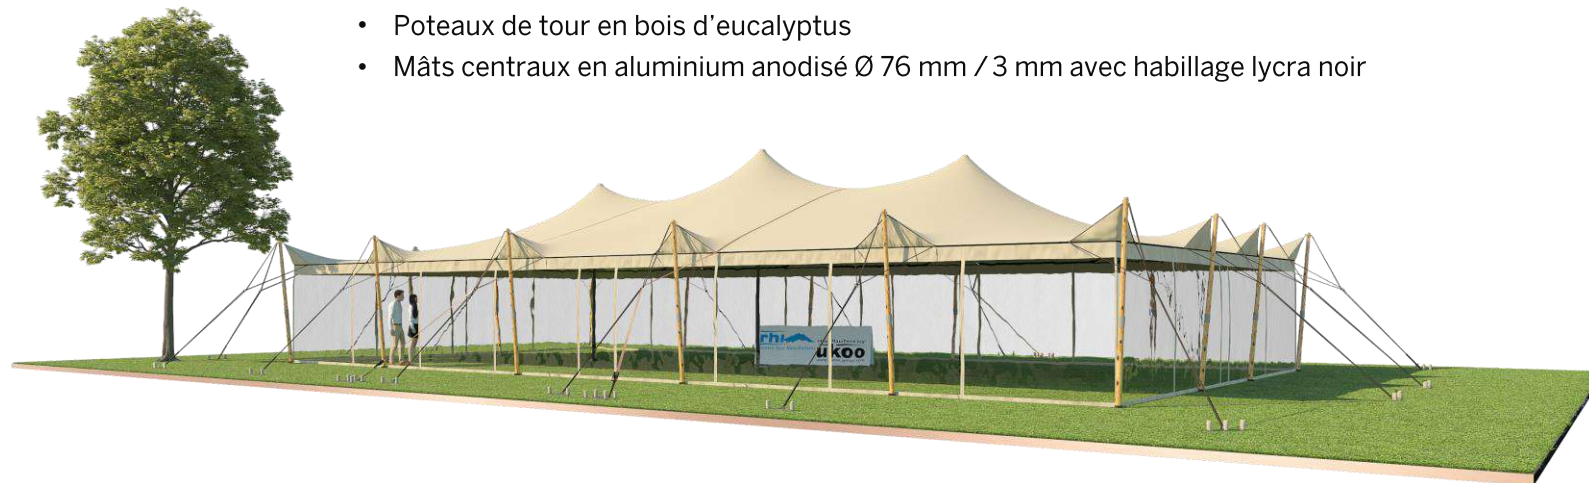

VERSIONS D'OSSATURE

- 1 Toile Stretch RHI de 10,5 m x 21 m
- 16 Poteaux de tour
- 3 Mâts centraux
- 21 Points d'ancrage

BOIS D'EUCALYPTUS – EUV1

- Poteaux de tour en bois d'eucalyptus
- Mâts centraux en aluminium anodisé Ø 76 mm / 3 mm avec habillage lycra noir