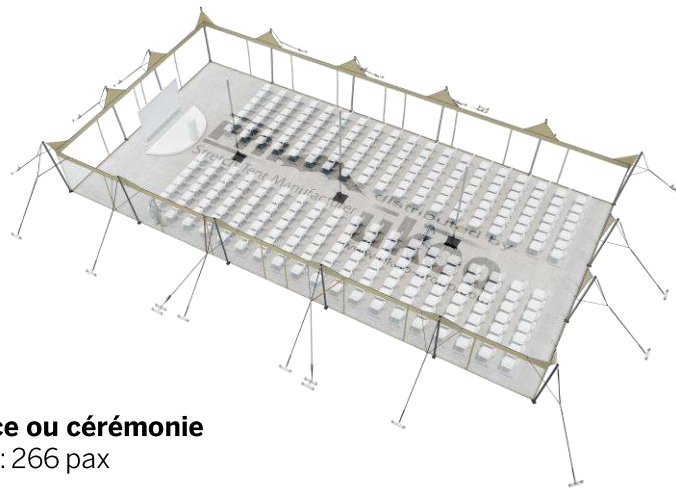

Surface utile : 220 m<sup>2</sup>

## EXEMPLES D'AMÉNAGEMENT & CAPACITÉS D'ACCUEIL

### Format tables rondes

Diamètre : 150 cm / 10 pax  
Capacité d'accueil : 160 pax

### Format tables rectangulaires

Dimensions : 103 cm x 213 cm / 10 pax  
Capacité d'accueil : 220 pax