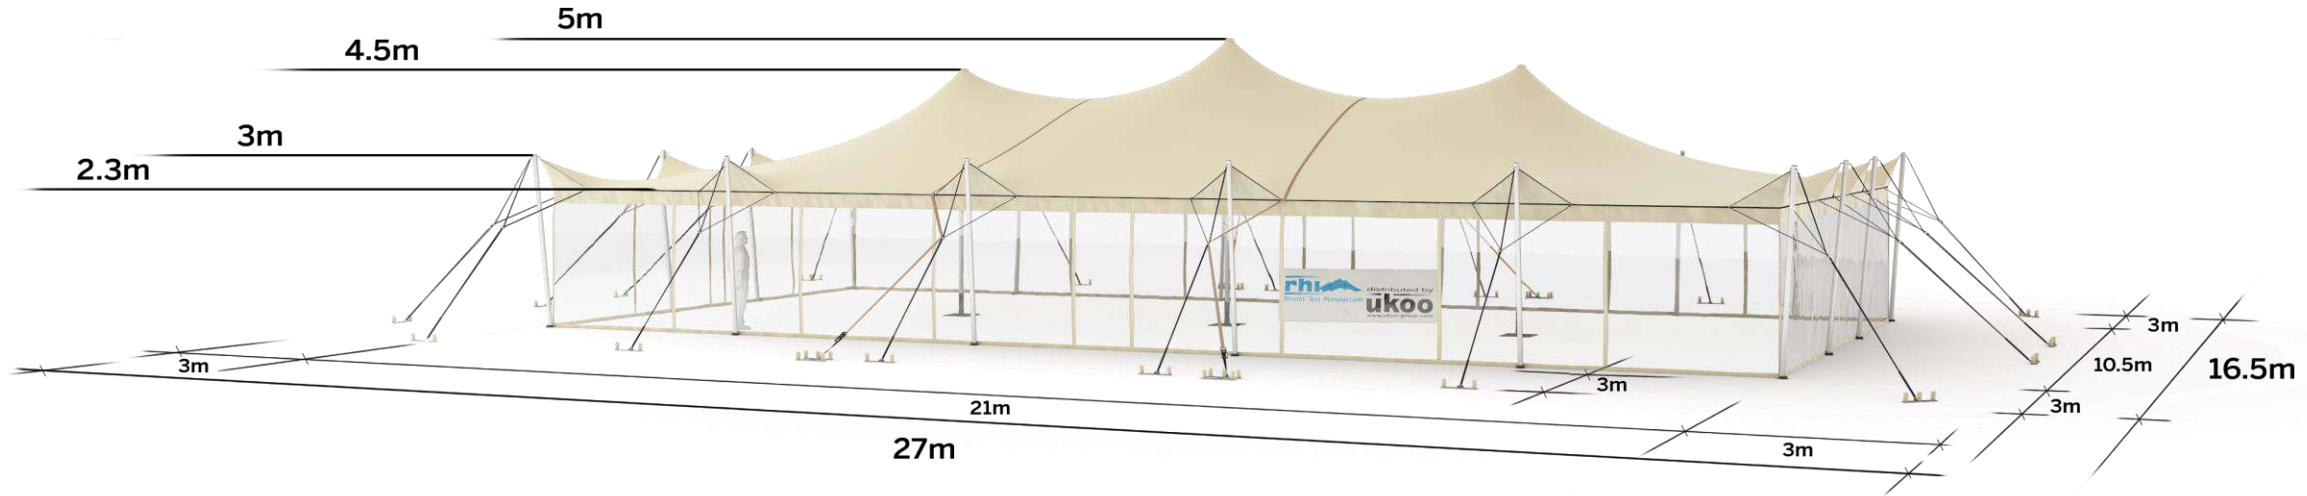

## Tente Stretch RHI-M220-C1P1 : 4 angles ouverts avec panneaux

Dimensions de la toile : 10,5 m x 21 m (220 m<sup>2</sup>)

Couleur de la toile : Sable - *Existe en blanc perlé, blanc opaque, taupe, noir, rouge*

Surface utile : 220 m<sup>2</sup>

### BOIS D'EUCALYPTUS – EUV1

- Poteaux de tour en bois d'eucalyptus
- Mâts centraux en aluminium anodisé Ø 76 mm / 3 mm avec habillage lycra noir

## DIMENSIONS & EMPRISE AU SOL