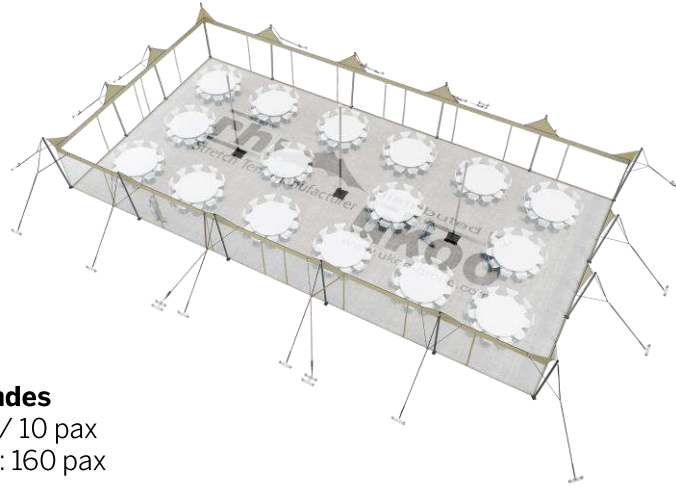

Surface utile : 220 m<sup>2</sup>

## DIMENSIONS & EMPRISE AU SOL

## SURFACE UTILE

### Format tables rondes

Diamètre : 150 cm / 10 pax  
Capacité d'accueil : 160 pax