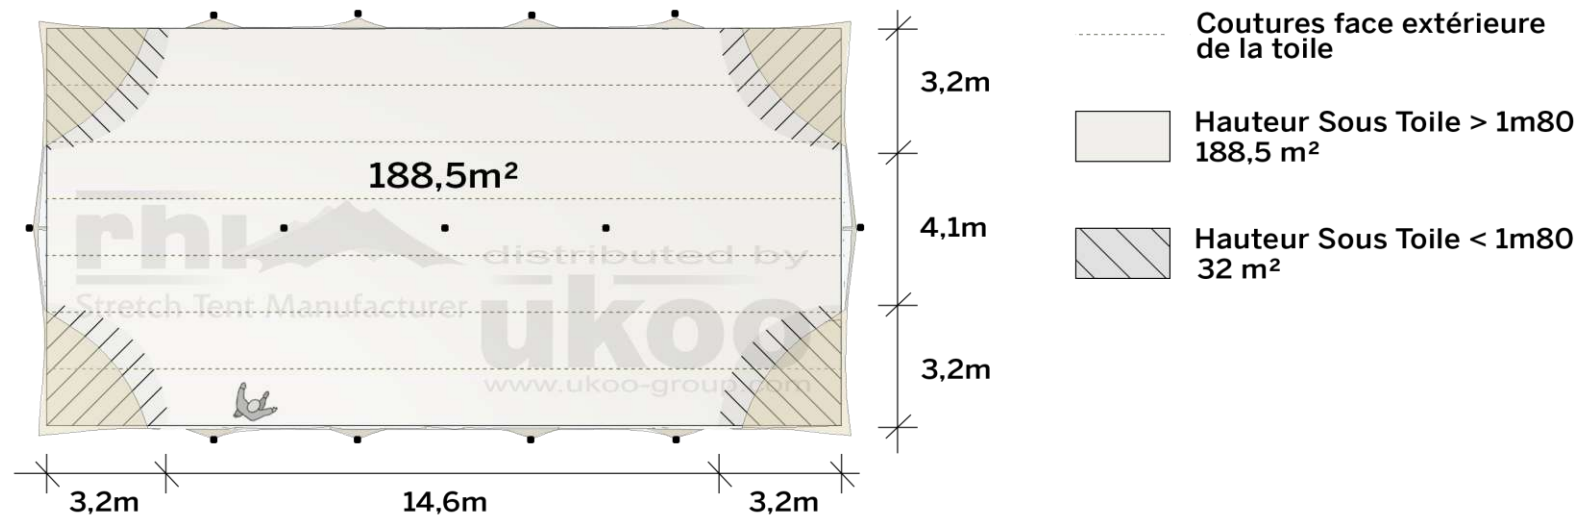

FICHE TECHNIQUE – Gamme Pro

Tente Stretch RHI-M220-C2P1 : 4 angles au sol avec portes & panneaux

Dimensions de la toile : 10,5 m x 21 m (220 m²)

Couleur de la toile : Sable - Existe en blanc perlé, blanc opaque, taupe, noir, rouge

Surface utile : 188 m²

VERSIONS D'OSSATURE

- 1 Toile Stretch RHI de 10,5 m x 21 m
- 10 Poteaux de tour
- 3 Mâts centraux
- 18 Points d'ancrage

BOIS D'EUCALYPTUS – EUV1

- Poteaux de tour en bois d'eucalyptus
- Mâts centraux en aluminium anodisé Ø 76 mm / 3 mm avec habillage lycra noir

ALUMINIUM ANODISÉ – AL-D3

- Poteaux de tour & mâts centraux en aluminium anodisé Ø 76 mm / 3 mm

DIMENSIONS & EMPRISE AU SOL

SURFACE UTILE

EXEMPLES D'AMÉNAGEMENT & CAPACITÉS D'ACCUEIL

Format tables rondes

Diamètre : 150 cm / 10 pax
Capacité d'accueil : 140 pax

Format tables rectangulaires

Dimensions : 103 cm x 213 cm / 10 pax
Capacité d'accueil : 200 pax

Format conférence ou cérémonie

Capacité d'accueil : 256 pax

Format cocktail debout

Capacité d'accueil : 376 pax