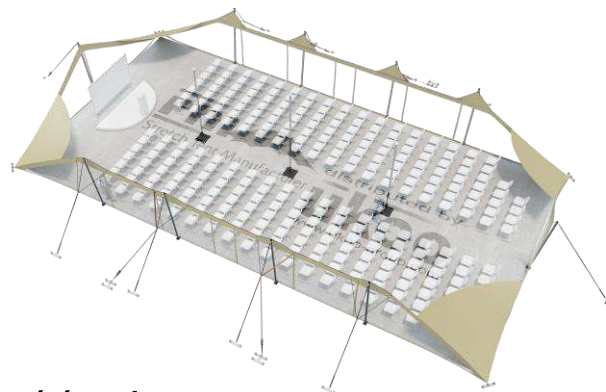

FICHE TECHNIQUE – Gamme Pro

Tente Stretch RHI-M220-C2P1 : 4 angles au sol avec portes & panneaux

Dimensions de la toile : 10,5 m x 21 m (220 m²)

Couleur de la toile : Sable - Existe en blanc perlé, blanc opaque, taupe, noir, rouge

Surface utile : 188 m²

VERSIONS D'OSSATURE

- 1 Toile Stretch RHI de 10,5 m x 21 m
- 10 Poteaux de tour
- 3 Mâts centraux
- 18 Points d'ancrage

BOIS D'EUCALYPTUS – EUV1

- Poteaux de tour en bois d'eucalyptus
- Mâts centraux en aluminium anodisé Ø 76 mm / 3 mm avec habillage lycra noir

ALUMINIUM ANODISÉ – AL-D3

- Poteaux de tour & mâts centraux en aluminium anodisé Ø 76 mm / 3 mm

DIMENSIONS & EMPRISE AU SOL

SURFACE UTILE

EXEMPLES D'AMÉNAGEMENT & CAPACITÉS D'ACCUEIL

Format tables rondes

Diamètre : 150 cm / 10 pax
Capacité d'accueil : 140 pax

Format tables rectangulaires

Dimensions : 103 cm x 213 cm / 10 pax
Capacité d'accueil : 200 pax

Format conférence ou cérémonie

Capacité d'accueil : 256 pax

Format cocktail debout

Capacité d'accueil : 376 pax