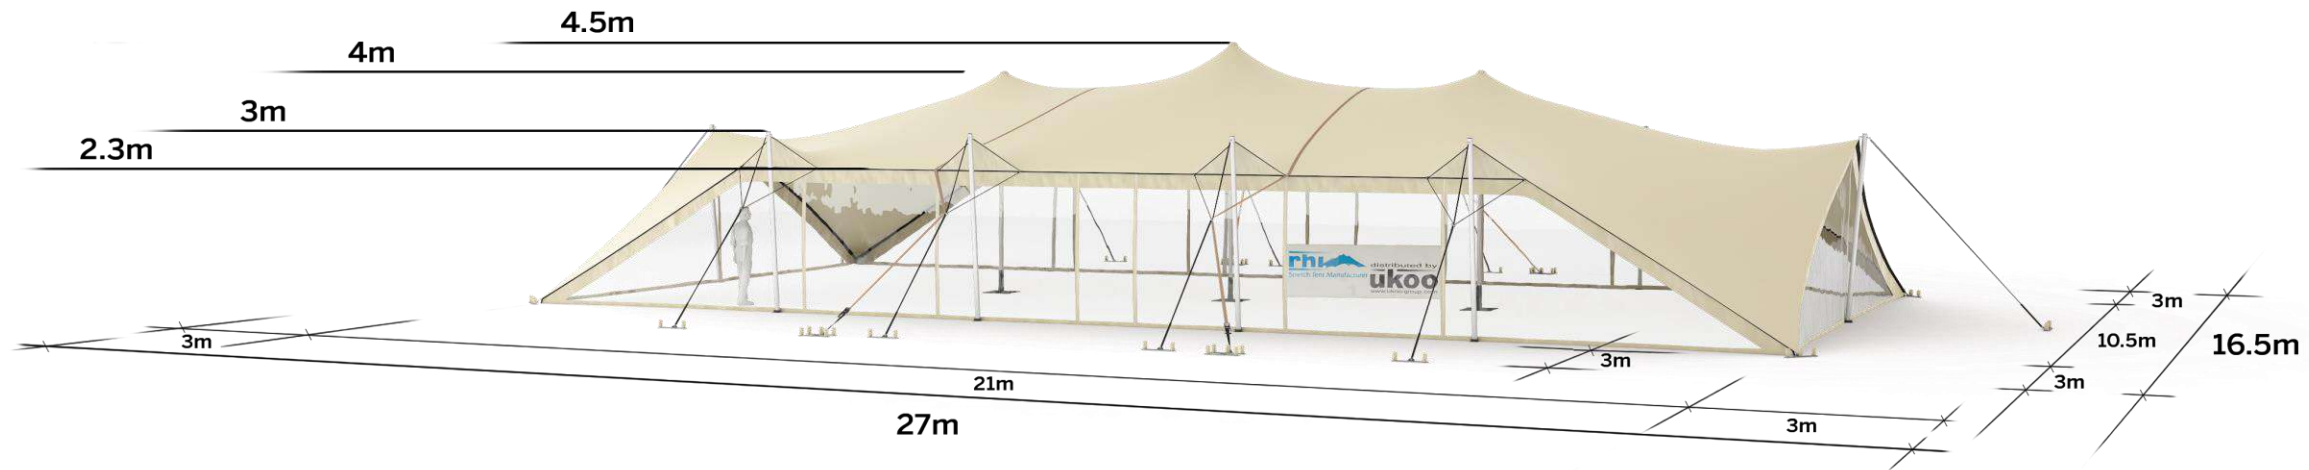

FICHE TECHNIQUE – Gamme Pro

Tente Stretch RHI-M220-C2P1 : 4 angles au sol avec portes & panneaux

Dimensions de la toile : 10,5 m x 21 m (220 m²)

Couleur de la toile : Sable - Existe en blanc perlé, blanc opaque, taupe, noir, rouge

Surface utile : 188 m²

VERSIONS D'OSSATURE

- 1 Toile Stretch RHI de 10,5 m x 21 m
- 10 Poteaux de tour
- 3 Mâts centraux
- 18 Points d'ancrage

BOIS D'EUCALYPTUS – EUV1

- Poteaux de tour en bois d'eucalyptus
- Mâts centraux en aluminium anodisé Ø 76 mm / 3 mm avec habillage lycra noir

ALUMINIUM ANODISÉ – AL-D3

- Poteaux de tour & mâts centraux en aluminium anodisé Ø 76 mm / 3 mm

DIMENSIONS & EMPRISE AU SOL

SURFACE UTILE

EXEMPLES D'AMÉNAGEMENT & CAPACITÉS D'ACCUEIL

Format tables rondes

Diamètre : 150 cm / 10 pax
Capacité d'accueil : 140 pax

Format tables rectangulaires

Dimensions : 103 cm x 213 cm / 10 pax
Capacité d'accueil : 200 pax

Format conférence ou cérémonie

Capacité d'accueil : 256 pax

Format cocktail debout

Capacité d'accueil : 376 pax