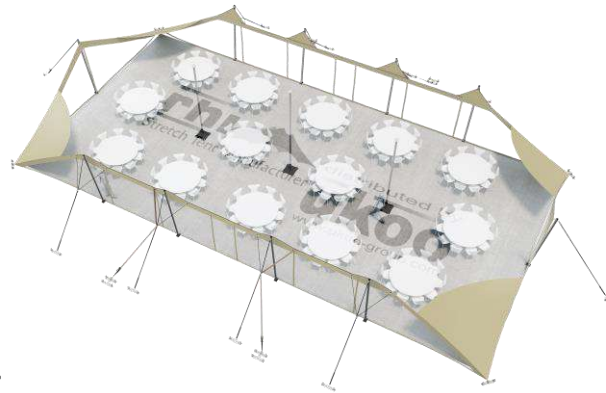

FICHE TECHNIQUE – Gamme Pro

Tente Stretch RHI-M220-C2P1 : 4 angles au sol avec portes & panneaux

Dimensions de la toile : 10,5 m x 21 m (220 m²)

Couleur de la toile : Sable - Existe en blanc perlé, blanc opaque, taupe, noir, rouge

Surface utile : 188 m²

VERSIONS D'OSSATURE

- 1 Toile Stretch RHI de 10,5 m x 21 m
- 10 Poteaux de tour
- 3 Mâts centraux
- 18 Points d'ancrage

BOIS D'EUCALYPTUS – EUV1

- Poteaux de tour en bois d'eucalyptus
- Mâts centraux en aluminium anodisé Ø 76 mm / 3 mm avec habillage lycra noir

ALUMINIUM ANODISÉ – AL-D3

- Poteaux de tour & mâts centraux en aluminium anodisé Ø 76 mm / 3 mm

DIMENSIONS & EMPRISE AU SOL

SURFACE UTILE

EXEMPLES D'AMÉNAGEMENT & CAPACITÉS D'ACCUEIL

Format tables rondes

Diamètre : 150 cm / 10 pax
Capacité d'accueil : 140 pax

Format tables rectangulaires

Dimensions : 103 cm x 213 cm / 10 pax
Capacité d'accueil : 200 pax

Format conférence ou cérémonie

Capacité d'accueil : 256 pax

Format cocktail debout

Capacité d'accueil : 376 pax