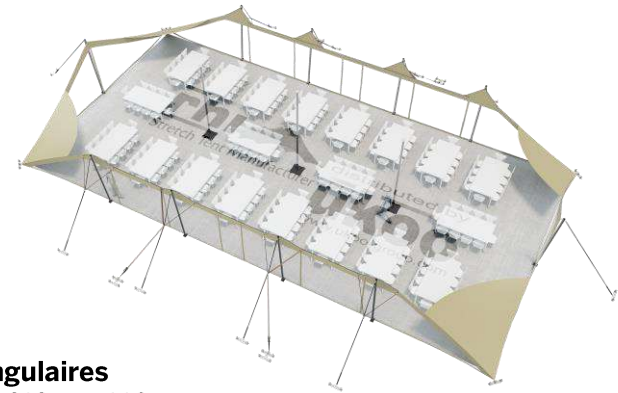

FICHE TECHNIQUE – Gamme Pro

Tente Stretch RHI-M220-C2P1 : 4 angles au sol avec portes & panneaux

Dimensions de la toile : 10,5 m x 21 m (220 m²)

Couleur de la toile : Sable - Existe en blanc perlé, blanc opaque, taupe, noir, rouge

Surface utile : 188 m²

VERSIONS D'OSSATURE

- 1 Toile Stretch RHI de 10,5 m x 21 m
- 10 Poteaux de tour
- 3 Mâts centraux
- 18 Points d'ancrage

BOIS D'EUCALYPTUS – EUV1

- Poteaux de tour en bois d'eucalyptus
- Mâts centraux en aluminium anodisé Ø 76 mm / 3 mm avec habillage lycra noir

ALUMINIUM ANODISÉ – AL-D3

- Poteaux de tour & mâts centraux en aluminium anodisé Ø 76 mm / 3 mm

DIMENSIONS & EMPRISE AU SOL

SURFACE UTILE

EXEMPLES D'AMÉNAGEMENT & CAPACITÉS D'ACCUEIL

Format tables rondes

Diamètre : 150 cm / 10 pax
Capacité d'accueil : 140 pax

Format tables rectangulaires

Dimensions : 103 cm x 213 cm / 10 pax
Capacité d'accueil : 200 pax

Format conférence ou cérémonie

Capacité d'accueil : 256 pax

Format cocktail debout

Capacité d'accueil : 376 pax