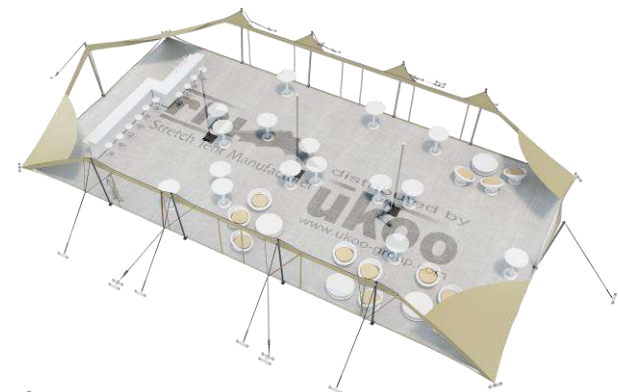

FICHE TECHNIQUE – Gamme Pro

Tente Stretch RHI-M220-C2P1 : 4 angles au sol avec portes & panneaux

Dimensions de la toile : 10,5 m x 21 m (220 m²)

Couleur de la toile : Sable - Existe en blanc perlé, blanc opaque, taupe, noir, rouge

Surface utile : 188 m²

VERSIONS D'OSSATURE

- 1 Toile Stretch RHI de 10,5 m x 21 m
- 10 Poteaux de tour
- 3 Mâts centraux
- 18 Points d'ancrage

BOIS D'EUCALYPTUS – EUV1

- Poteaux de tour en bois d'eucalyptus
- Mâts centraux en aluminium anodisé Ø 76 mm / 3 mm avec habillage lycra noir

ALUMINIUM ANODISÉ – AL-D3

- Poteaux de tour & mâts centraux en aluminium anodisé Ø 76 mm / 3 mm

DIMENSIONS & EMPRISE AU SOL

SURFACE UTILE

EXEMPLES D'AMÉNAGEMENT & CAPACITÉS D'ACCUEIL

Format tables rondes

Diamètre : 150 cm / 10 pax
Capacité d'accueil : 140 pax

Format tables rectangulaires

Dimensions : 103 cm x 213 cm / 10 pax
Capacité d'accueil : 200 pax

Format conférence ou cérémonie

Capacité d'accueil : 256 pax

Format cocktail debout

Capacité d'accueil : 376 pax