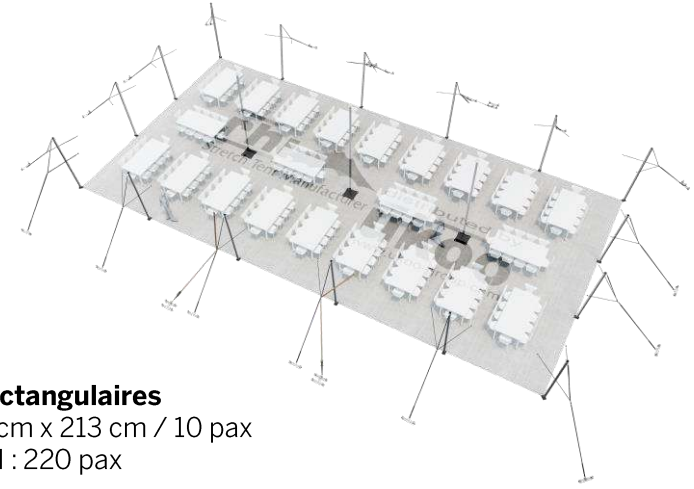

## DIMENSIONS & EMPRISE AU SOL

## SURFACE UTILE

### Format tables rondes

Diamètre : 150 cm / 10 pax  
Capacité d'accueil : 160 pax