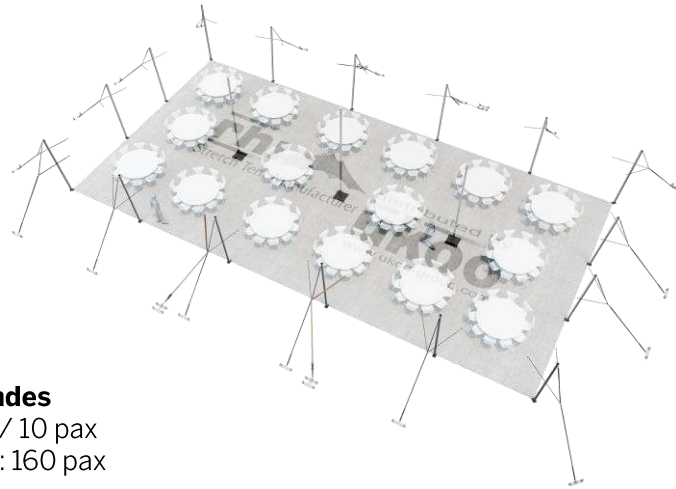

## Tente Stretch RHI-M220-C1 : 4 angles ouverts

Dimensions de la toile : 10,5 m x 21 m (220 m<sup>2</sup>)

Couleur de la toile : Sable - *Existe en blanc perlé, blanc opaque, taupe, noir, rouge*

Surface utile : 220 m<sup>2</sup>

## DIMENSIONS & EMPRISE AU SOL

## SURFACE UTILE

### Format tables rondes

Diamètre : 150 cm / 10 pax  
Capacité d'accueil : 160 pax