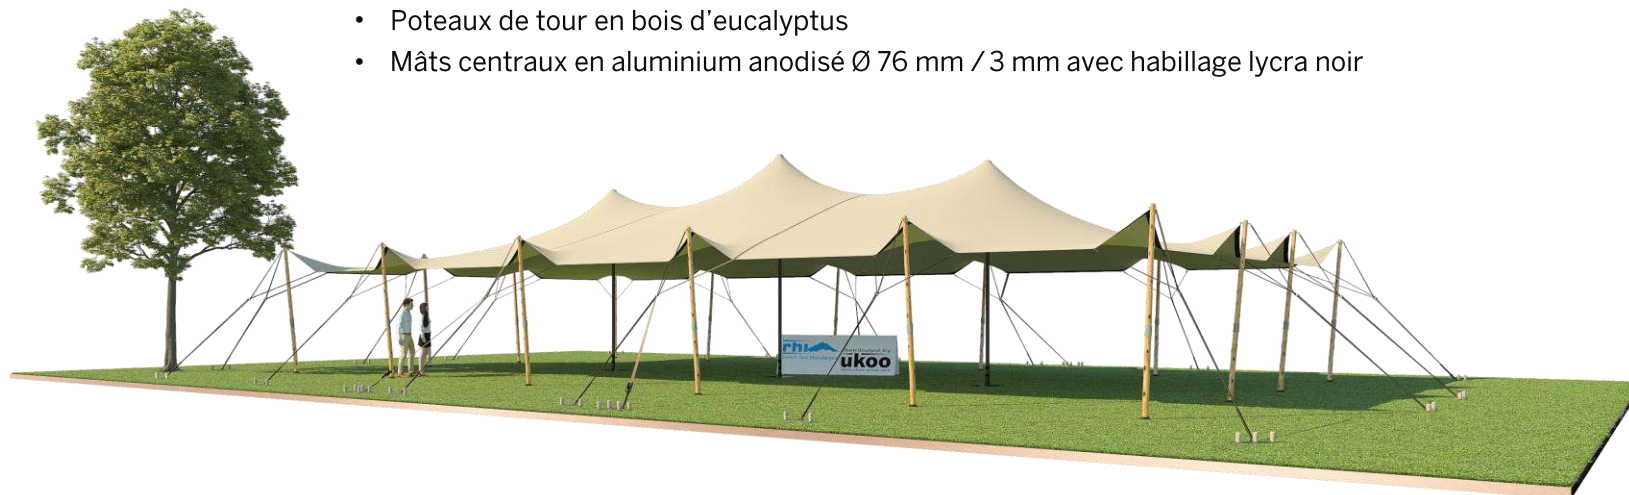

## Tente Stretch RHI-M220-C1 : 4 angles ouverts

Dimensions de la toile : 10,5 m x 21 m (220 m<sup>2</sup>)

Couleur de la toile : Sable - *Existe en blanc perlé, blanc opaque, taupe, noir, rouge*

Surface utile : 220 m<sup>2</sup>

## VERSIONS D'OSSATURE

- 1 Toile Stretch RHI de 10,5 m x 21 m
- 16 Poteaux de tour
- 3 Mâts centraux
- 21 Points d'ancrage

### BOIS D'EUCALYPTUS – EUV1

- Poteaux de tour en bois d'eucalyptus
- Mâts centraux en aluminium anodisé Ø 76 mm / 3 mm avec habillage lycra noir