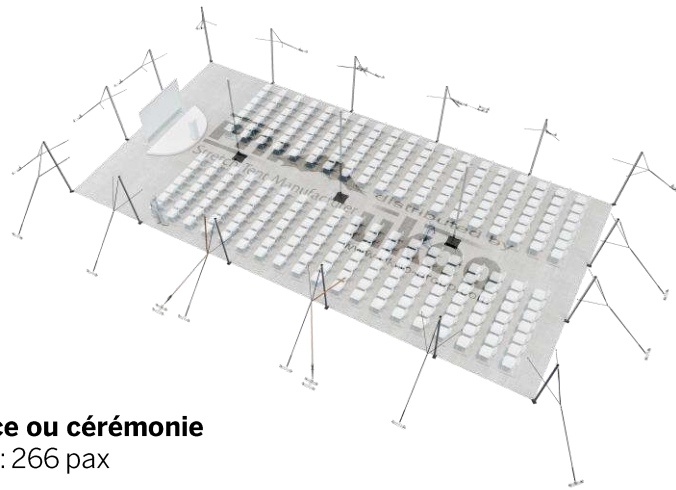

Format conférence ou cérémonie

Capacité d'accueil : 266 pax