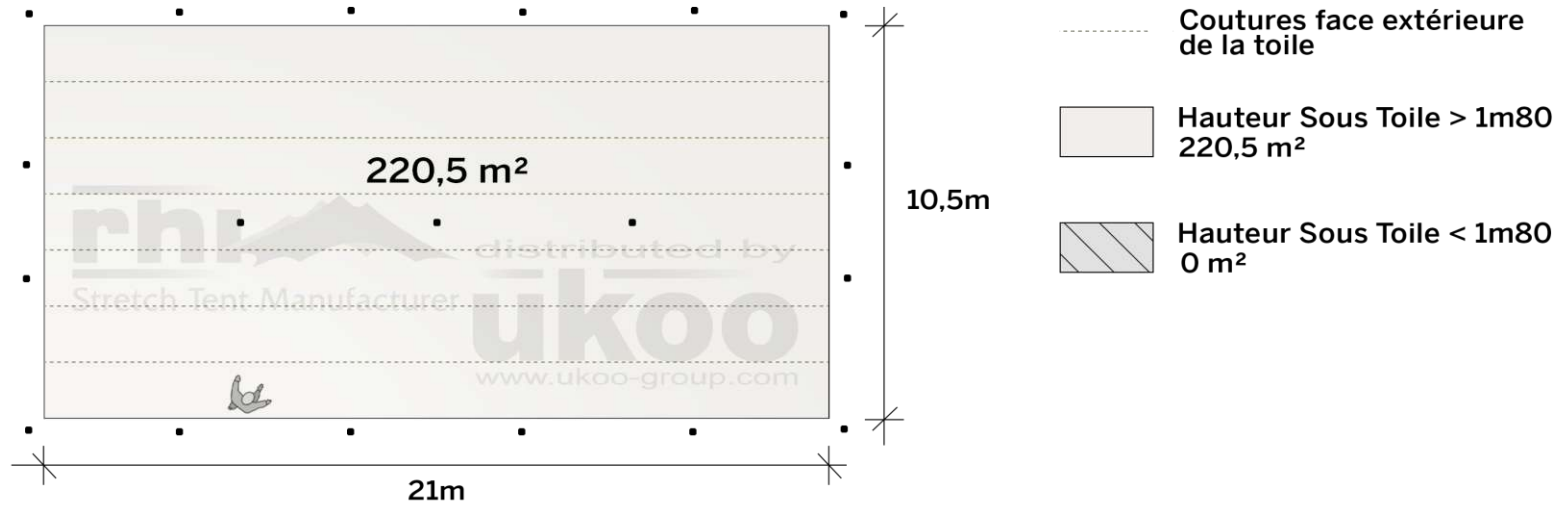

## DIMENSIONS & EMPRISE AU SOL

## SURFACE UTILE

### Format tables rectangulaires

Dimensions : 103 cm x 213 cm / 10 pax  
Capacité d'accueil : 220 pax