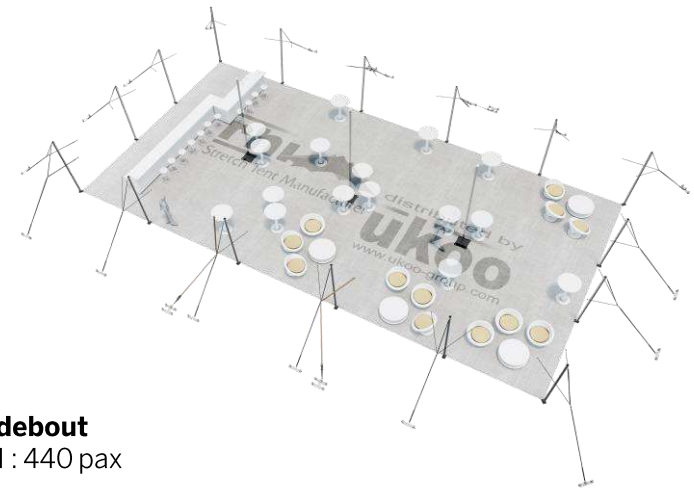

Format cocktail debout

Capacité d'accueil : 440 pax