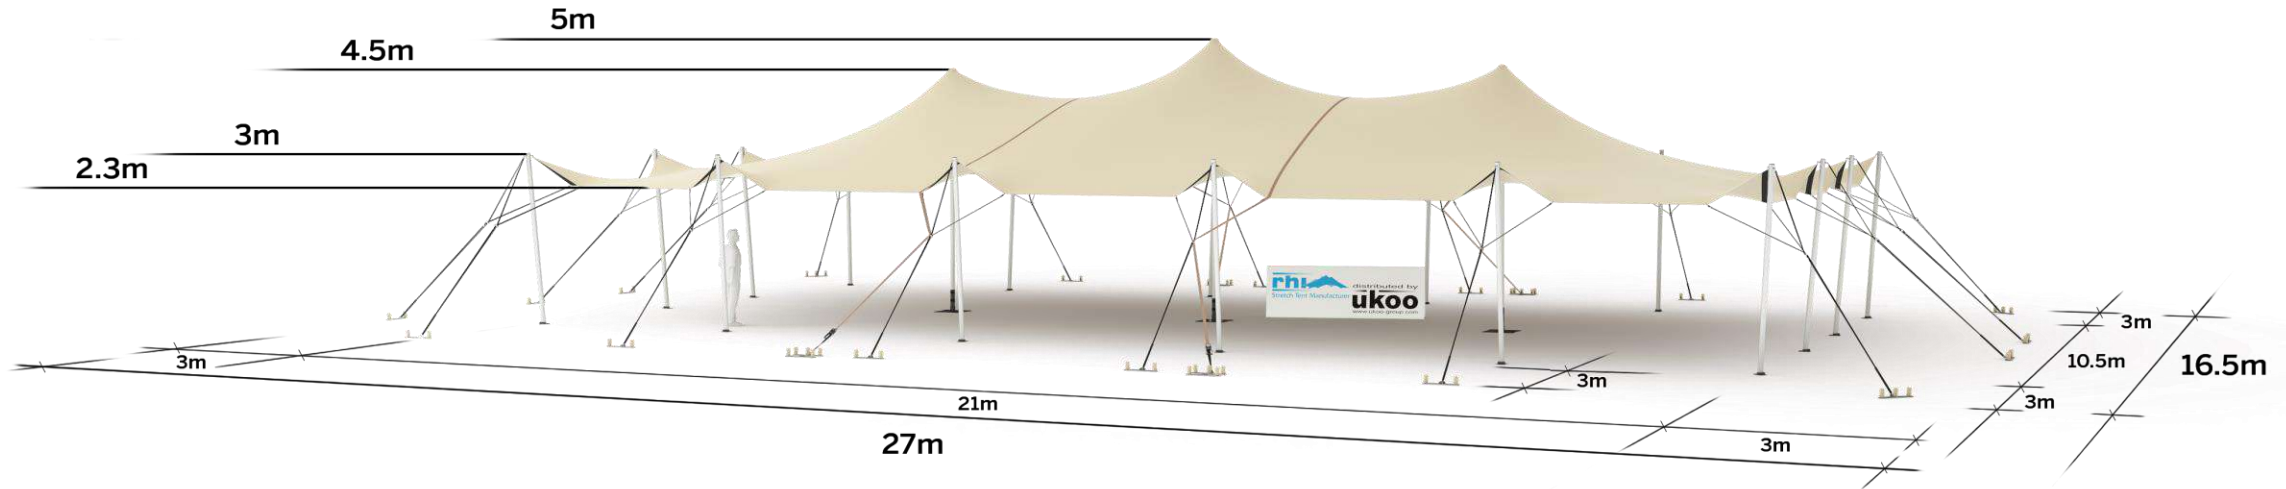

## Tente Stretch RHI-M220-C1 : 4 angles ouverts

Dimensions de la toile : 10,5 m x 21 m (220 m<sup>2</sup>)

Couleur de la toile : Sable - *Existe en blanc perlé, blanc opaque, taupe, noir, rouge*

Surface utile : 220 m<sup>2</sup>

### BOIS D'EUCALYPTUS – EUV1

- Poteaux de tour en bois d'eucalyptus
- Mâts centraux en aluminium anodisé Ø 76 mm / 3 mm avec habillage lycra noir

## DIMENSIONS & EMPRISE AU SOL

### Format tables rondes

Diamètre : 150 cm / 10 pax  
Capacité d'accueil : 160 pax