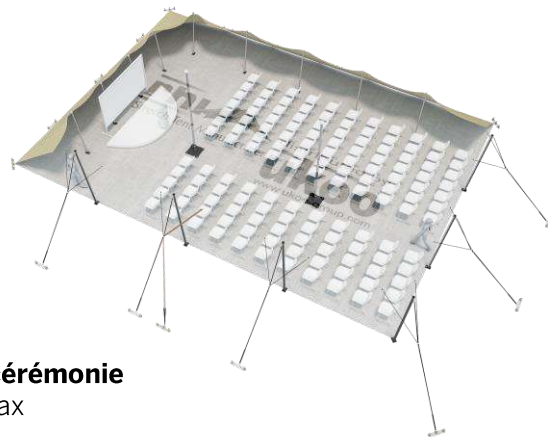

Format conférence ou cérémonie

Capacité d'accueil : 132 pax