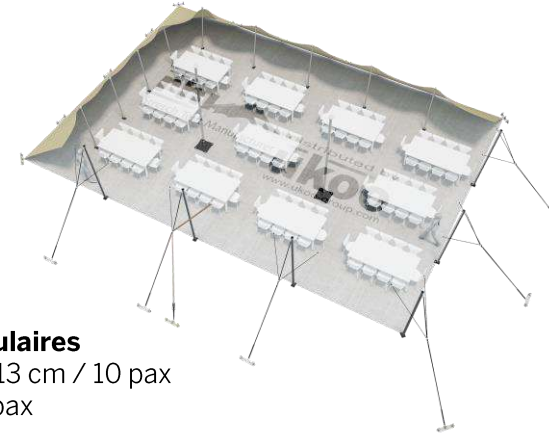

## DIMENSIONS & EMPRISE AU SOL

## SURFACE UTILE

### Format tables rectangulaires

Dimensions : 103 cm x 213 cm / 10 pax  
Capacité d'accueil : 110 pax