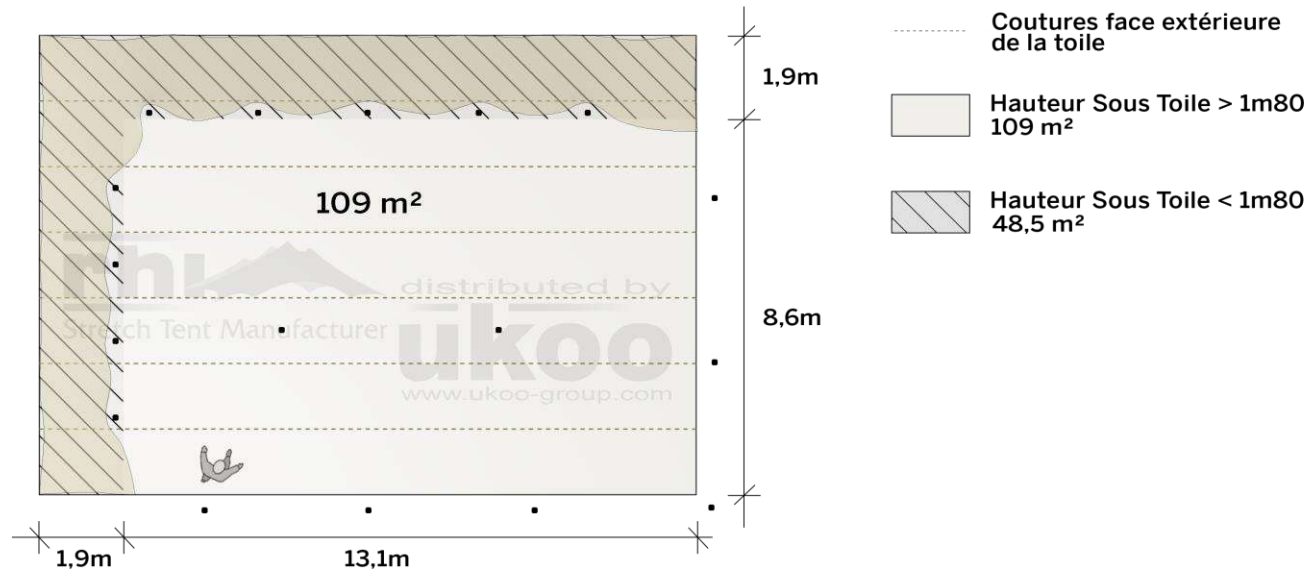

## DIMENSIONS & EMPRISE AU SOL

## SURFACE UTILE

### Format tables rondes

Diamètre : 150 cm / 10 pax  
Capacité d'accueil : 90 pax

### Format tables rectangulaires

Dimensions : 103 cm x 213 cm / 10 pax  
Capacité d'accueil : 110 pax