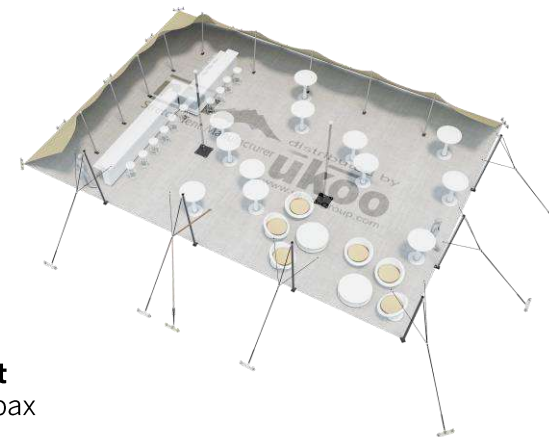

Format cocktail debout

Capacité d'accueil : 218 pax