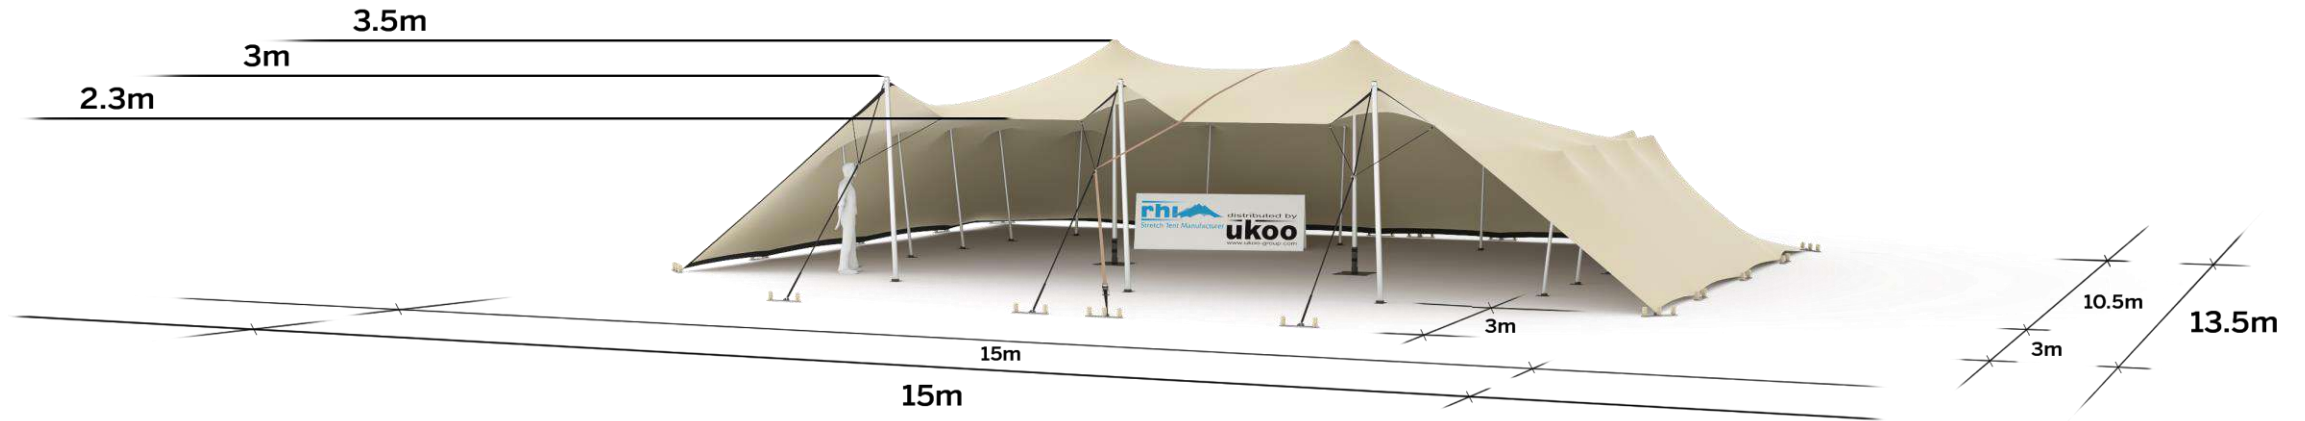

FICHE TECHNIQUE – Gamme Pro

Tente Stretch RHI-M157-C8 : 3 côtés au sol

Dimensions de la toile : 10,5 m x 15 m (157 m²)

Couleur de la toile : Sable - *Existe en blanc perlé, blanc opaque, taupe, noir, rouge*

Surface utile : 89 m²

VERSIONS D'OSSATURE

- 1 Toile Stretch RHI de 10,5 m x 7,5 m
- 3 Poteaux de tour
- 2 Mâts centraux
- 20 Points d'ancrage

BOIS D'EUCALYPTUS – EUV1

- Poteaux de tour en bois d'eucalyptus
- Mâts centraux en aluminium anodisé Ø 76 mm / 3 mm avec habillage lycra noir

BOIS D'EUCALYPTUS – EUV2

- Poteaux de tour & mâts centraux en bois d'eucalyptus

ALUMINIUM ANODISE – AL-D3

- Poteaux de tour & mâts centraux en aluminium anodisé Ø 76 mm / 3 mm

DIMENSIONS & EMPRISE AU SOL

SURFACE UTILE

EXEMPLES D'AMÉNAGEMENT & CAPACITÉS D'ACCUEIL

Format tables rondes

Diamètre : 150 cm / 10 pax
Capacité d'accueil : 80 pax

Format tables rectangulaires

Dimensions : 103 cm x 213 cm / 10 pax
Capacité d'accueil : 90 pax