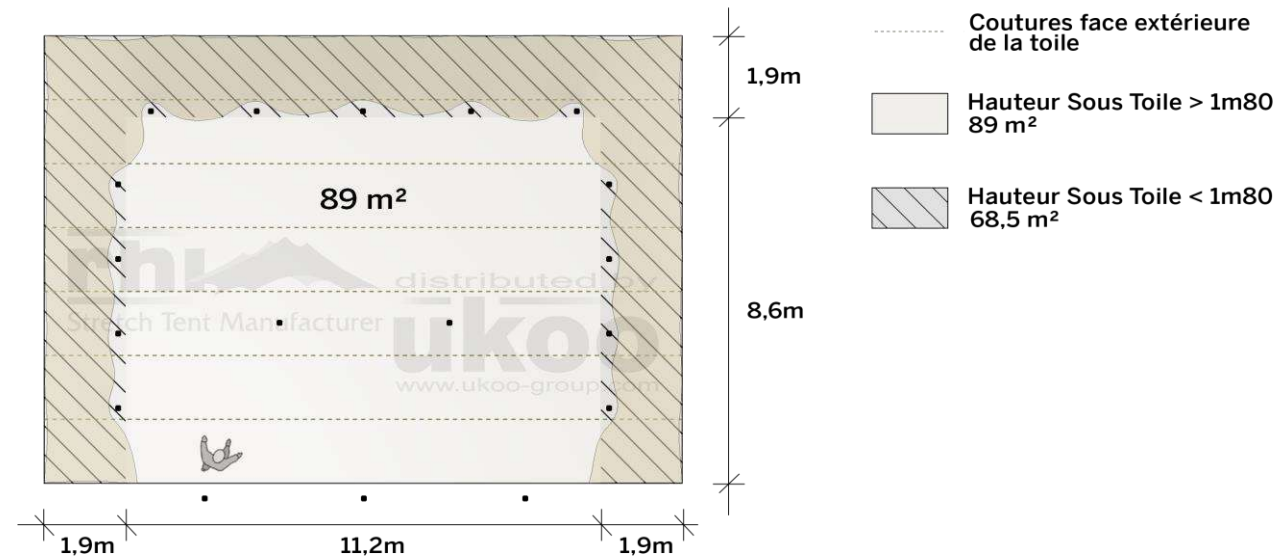

FICHE TECHNIQUE – Gamme Pro

Tente Stretch RHI-M157-C8 : 3 côtés au sol

Dimensions de la toile : 10,5 m x 15 m (157 m²)

Couleur de la toile : Sable - *Existe en blanc perlé, blanc opaque, taupe, noir, rouge*

Surface utile : 89 m²

VERSIONS D'OSSATURE

- 1 Toile Stretch RHI de 10,5 m x 7,5 m
- 3 Poteaux de tour
- 2 Mâts centraux
- 20 Points d'ancrage

BOIS D'EUCALYPTUS – EUV1

- Poteaux de tour en bois d'eucalyptus
- Mâts centraux en aluminium anodisé Ø 76 mm / 3 mm avec habillage lycra noir

BOIS D'EUCALYPTUS – EUV2

- Poteaux de tour & mâts centraux en bois d'eucalyptus

ALUMINIUM ANODISE – AL-D3

- Poteaux de tour & mâts centraux en aluminium anodisé Ø 76 mm / 3 mm

DIMENSIONS & EMPRISE AU SOL

SURFACE UTILE

EXEMPLES D'AMÉNAGEMENT & CAPACITÉS D'ACCUEIL

Format tables rondes

Diamètre : 150 cm / 10 pax
Capacité d'accueil : 80 pax

Format tables rectangulaires

Dimensions : 103 cm x 213 cm / 10 pax
Capacité d'accueil : 90 pax