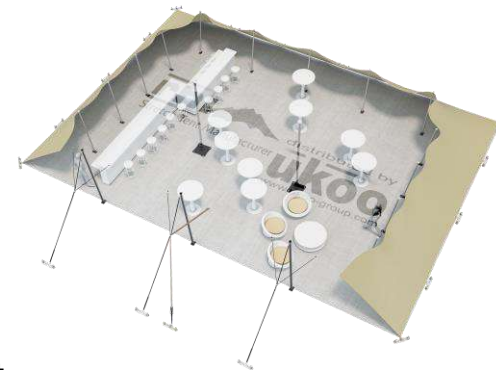

FICHE TECHNIQUE – Gamme Pro

Tente Stretch RHI-M157-C8 : 3 côtés au sol

Dimensions de la toile : 10,5 m x 15 m (157 m²)

Couleur de la toile : Sable - *Existe en blanc perlé, blanc opaque, taupe, noir, rouge*

Surface utile : 89 m²

VERSIONS D'OSSATURE

- 1 Toile Stretch RHI de 10,5 m x 7,5 m
- 3 Poteaux de tour
- 2 Mâts centraux
- 20 Points d'ancrage

BOIS D'EUCALYPTUS – EUV1

- Poteaux de tour en bois d'eucalyptus
- Mâts centraux en aluminium anodisé Ø 76 mm / 3 mm avec habillage lycra noir

EXEMPLES D'AMÉNAGEMENT & CAPACITÉS D'ACCUEIL

Format tables rondes

Diamètre : 150 cm / 10 pax
Capacité d'accueil : 80 pax

Format tables rectangulaires

Dimensions : 103 cm x 213 cm / 10 pax
Capacité d'accueil : 90 pax

Format conférence ou cérémonie

Capacité d'accueil : 108 pax

Format cocktail debout

Capacité d'accueil : 178 pax