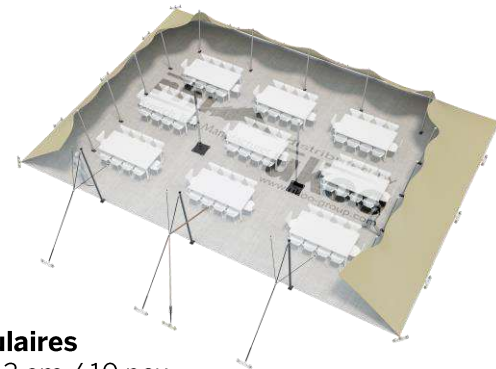

FICHE TECHNIQUE – Gamme Pro

Tente Stretch RHI-M157-C8 : 3 côtés au sol

Dimensions de la toile : 10,5 m x 15 m (157 m²)

Couleur de la toile : Sable - *Existe en blanc perlé, blanc opaque, taupe, noir, rouge*

Surface utile : 89 m²

VERSIONS D'OSSATURE

- 1 Toile Stretch RHI de 10,5 m x 7,5 m
- 3 Poteaux de tour
- 2 Mâts centraux
- 20 Points d'ancrage

BOIS D'EUCALYPTUS – EUV1

- Poteaux de tour en bois d'eucalyptus
- Mâts centraux en aluminium anodisé Ø 76 mm / 3 mm avec habillage lycra noir

BOIS D'EUCALYPTUS – EUV2

- Poteaux de tour & mâts centraux en bois d'eucalyptus

ALUMINIUM ANODISE – AL-D3

- Poteaux de tour & mâts centraux en aluminium anodisé Ø 76 mm / 3 mm

DIMENSIONS & EMPRISE AU SOL

SURFACE UTILE

EXEMPLES D'AMÉNAGEMENT & CAPACITÉS D'ACCUEIL

Format tables rondes

Diamètre : 150 cm / 10 pax
Capacité d'accueil : 80 pax

Format tables rectangulaires

Dimensions : 103 cm x 213 cm / 10 pax
Capacité d'accueil : 90 pax