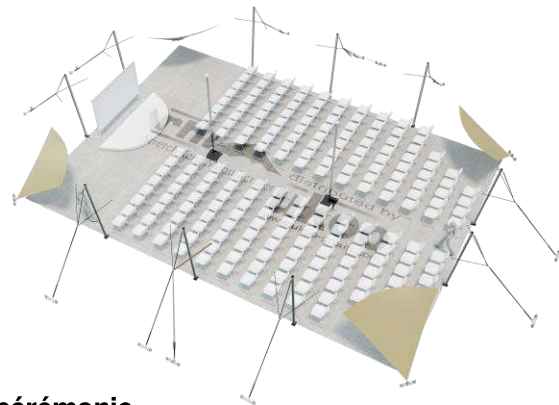

FICHE TECHNIQUE – Gamme Pro

Tente Stretch RHI-M157-C2 : 4 angles au sol

Dimensions de la toile : 10,5 m x 15 m (157 m²)

Couleur de la toile : Sable - *Existe en blanc perlé, blanc opaque, taupe, noir, rouge*

Surface utile : 134 m²

VERSIONS D'OSSATURE

- 1 Toile Stretch RHI de 10,5 m x 7,5 m
- 10 Poteaux de tour
- 2 Mâts centraux
- 16 Points d'ancrage

BOIS D'EUCALYPTUS – EUV1

- Poteaux de tour en bois d'eucalyptus
- Mâts centraux en aluminium anodisé Ø 76 mm / 3 mm avec habillage lycra noir

EXEMPLES D'AMÉNAGEMENT & CAPACITÉS D'ACCUEIL

Format tables rondes

Diamètre : 150 cm / 10 pax
Capacité d'accueil : 110 pax

Format tables rectangulaires

Dimensions : 103 cm x 213 cm / 10 pax
Capacité d'accueil : 130 pax

Format conférence ou cérémonie

Capacité d'accueil : 190 pax

Format cocktail debout

Capacité d'accueil : 268 pax