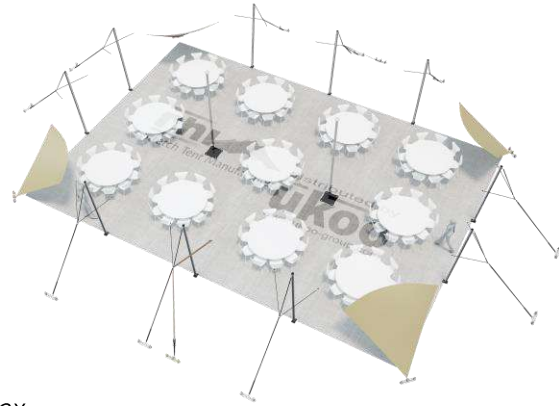

FICHE TECHNIQUE – Gamme Pro

Tente Stretch RHI-M157-C2 : 4 angles au sol

Dimensions de la toile : 10,5 m x 15 m (157 m²)

Couleur de la toile : Sable - *Existe en blanc perlé, blanc opaque, taupe, noir, rouge*

Surface utile : 134 m²

VERSIONS D'OSSATURE

- 1 Toile Stretch RHI de 10,5 m x 7,5 m
- 10 Poteaux de tour
- 2 Mâts centraux
- 16 Points d'ancrage

BOIS D'EUCALYPTUS – EUV1

- Poteaux de tour en bois d'eucalyptus
- Mâts centraux en aluminium anodisé Ø 76 mm / 3 mm avec habillage lycra noir

BOIS D'EUCALYPTUS – EUV2

- Poteaux de tour & mâts centraux en bois d'eucalyptus

ALUMINIUM ANODISE – AL-D3

- Poteaux de tour & mâts centraux en aluminium anodisé Ø 76 mm / 3 mm

DIMENSIONS & EMPRISE AU SOL

SURFACE UTILE

EXEMPLES D'AMÉNAGEMENT & CAPACITÉS D'ACCUEIL

Format tables rondes

Diamètre : 150 cm / 10 pax
Capacité d'accueil : 110 pax

Format tables rectangulaires

Dimensions : 103 cm x 213 cm / 10 pax
Capacité d'accueil : 130 pax