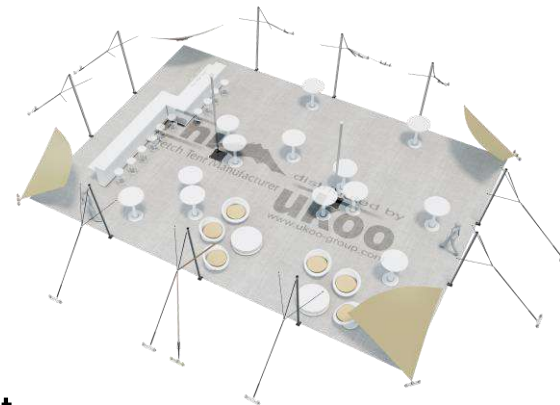

FICHE TECHNIQUE – Gamme Pro

Tente Stretch RHI-M157-C2 : 4 angles au sol

Dimensions de la toile : 10,5 m x 15 m (157 m²)

Couleur de la toile : Sable - *Existe en blanc perlé, blanc opaque, taupe, noir, rouge*

Surface utile : 134 m²

VERSIONS D'OSSATURE

- 1 Toile Stretch RHI de 10,5 m x 7,5 m
- 10 Poteaux de tour
- 2 Mâts centraux
- 16 Points d'ancrage

BOIS D'EUCALYPTUS – EUV1

- Poteaux de tour en bois d'eucalyptus
- Mâts centraux en aluminium anodisé Ø 76 mm / 3 mm avec habillage lycra noir

EXEMPLES D'AMÉNAGEMENT & CAPACITÉS D'ACCUEIL

Format tables rondes

Diamètre : 150 cm / 10 pax
Capacité d'accueil : 110 pax

Format tables rectangulaires

Dimensions : 103 cm x 213 cm / 10 pax
Capacité d'accueil : 130 pax

Format conférence ou cérémonie

Capacité d'accueil : 190 pax

Format cocktail debout

Capacité d'accueil : 268 pax