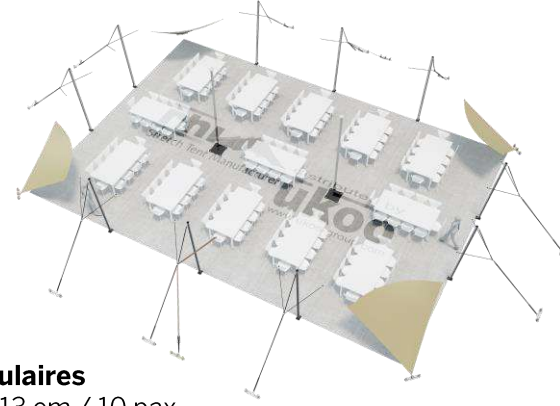

FICHE TECHNIQUE – Gamme Pro

Tente Stretch RHI-M157-C2 : 4 angles au sol

Dimensions de la toile : 10,5 m x 15 m (157 m²)

Couleur de la toile : Sable - *Existe en blanc perlé, blanc opaque, taupe, noir, rouge*

Surface utile : 134 m²

VERSIONS D'OSSATURE

- 1 Toile Stretch RHI de 10,5 m x 7,5 m
- 10 Poteaux de tour
- 2 Mâts centraux
- 16 Points d'ancrage

BOIS D'EUCALYPTUS – EUV1

- Poteaux de tour en bois d'eucalyptus
- Mâts centraux en aluminium anodisé Ø 76 mm / 3 mm avec habillage lycra noir

BOIS D'EUCALYPTUS – EUV2

- Poteaux de tour & mâts centraux en bois d'eucalyptus

ALUMINIUM ANODISE – AL-D3

- Poteaux de tour & mâts centraux en aluminium anodisé Ø 76 mm / 3 mm

DIMENSIONS & EMPRISE AU SOL

SURFACE UTILE

EXEMPLES D'AMÉNAGEMENT & CAPACITÉS D'ACCUEIL

Format tables rondes

Diamètre : 150 cm / 10 pax
Capacité d'accueil : 110 pax

Format tables rectangulaires

Dimensions : 103 cm x 213 cm / 10 pax
Capacité d'accueil : 130 pax