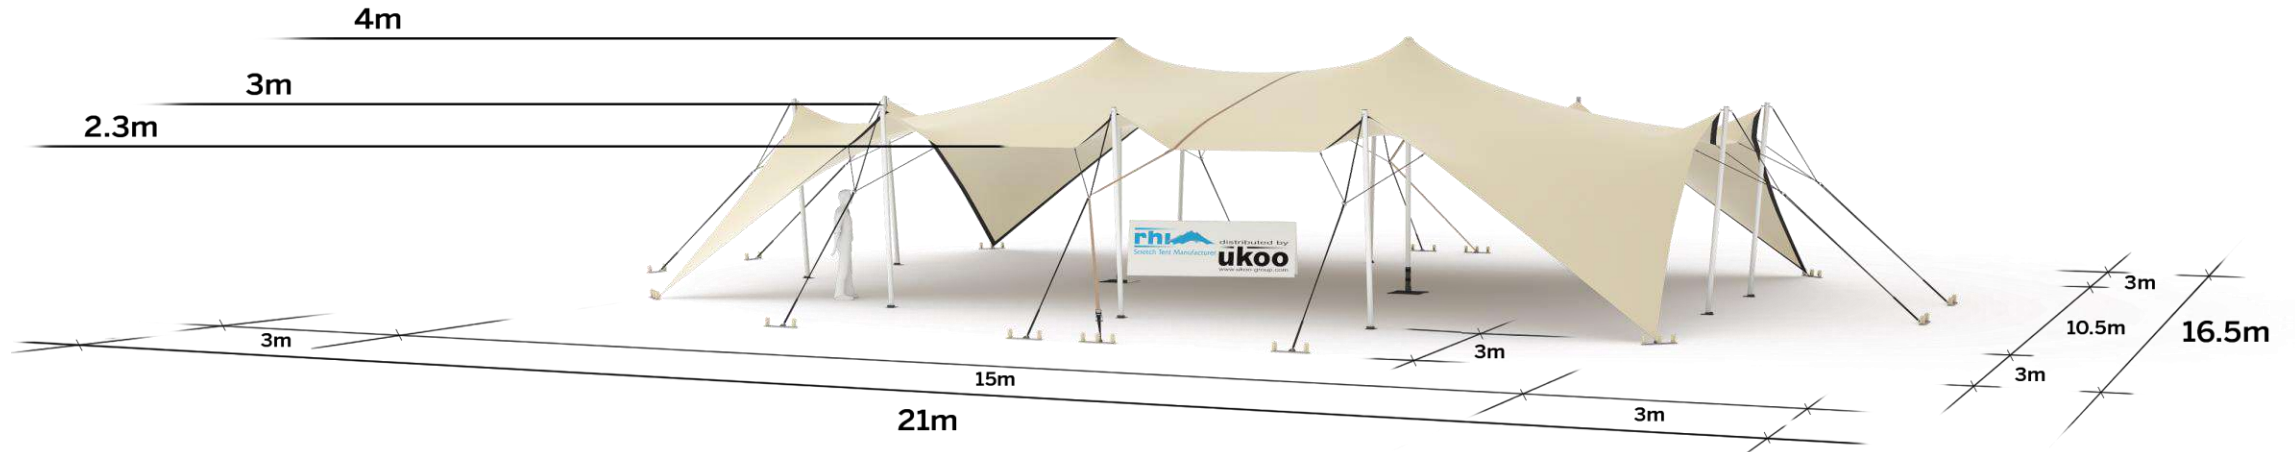

FICHE TECHNIQUE – Gamme Pro

Tente Stretch RHI-M157-C2 : 4 angles au sol

Dimensions de la toile : 10,5 m x 15 m (157 m²)

Couleur de la toile : Sable - *Existe en blanc perlé, blanc opaque, taupe, noir, rouge*

Surface utile : 134 m²

VERSIONS D'OSSATURE

- 1 Toile Stretch RHI de 10,5 m x 7,5 m
- 10 Poteaux de tour
- 2 Mâts centraux
- 16 Points d'ancrage

BOIS D'EUCALYPTUS – EUV1

- Poteaux de tour en bois d'eucalyptus
- Mâts centraux en aluminium anodisé Ø 76 mm / 3 mm avec habillage lycra noir

BOIS D'EUCALYPTUS – EUV2

- Poteaux de tour & mâts centraux en bois d'eucalyptus

ALUMINIUM ANODISE – AL-D3

- Poteaux de tour & mâts centraux en aluminium anodisé Ø 76 mm / 3 mm

DIMENSIONS & EMPRISE AU SOL

SURFACE UTILE

EXEMPLES D'AMÉNAGEMENT & CAPACITÉS D'ACCUEIL

Format tables rondes

Diamètre : 150 cm / 10 pax
Capacité d'accueil : 110 pax

Format tables rectangulaires

Dimensions : 103 cm x 213 cm / 10 pax
Capacité d'accueil : 130 pax