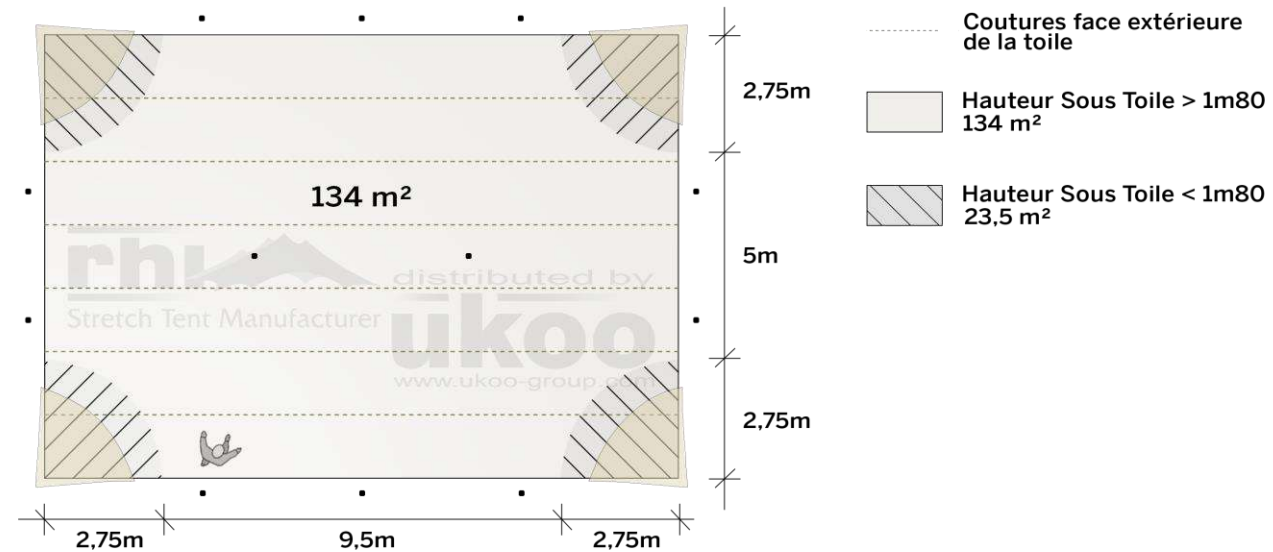

FICHE TECHNIQUE – Gamme Pro

Tente Stretch RHI-M157-C2 : 4 angles au sol

Dimensions de la toile : 10,5 m x 15 m (157 m²)

Couleur de la toile : Sable - *Existe en blanc perlé, blanc opaque, taupe, noir, rouge*

Surface utile : 134 m²

VERSIONS D'OSSATURE

- 1 Toile Stretch RHI de 10,5 m x 7,5 m
- 10 Poteaux de tour
- 2 Mâts centraux
- 16 Points d'ancrage

BOIS D'EUCALYPTUS – EUV1

- Poteaux de tour en bois d'eucalyptus
- Mâts centraux en aluminium anodisé Ø 76 mm / 3 mm avec habillage lycra noir

BOIS D'EUCALYPTUS – EUV2

- Poteaux de tour & mâts centraux en bois d'eucalyptus

ALUMINIUM ANODISE – AL-D3

- Poteaux de tour & mâts centraux en aluminium anodisé Ø 76 mm / 3 mm

DIMENSIONS & EMPRISE AU SOL

SURFACE UTILE

EXEMPLES D'AMÉNAGEMENT & CAPACITÉS D'ACCUEIL

Format tables rondes

Diamètre : 150 cm / 10 pax
Capacité d'accueil : 110 pax

Format tables rectangulaires

Dimensions : 103 cm x 213 cm / 10 pax
Capacité d'accueil : 130 pax