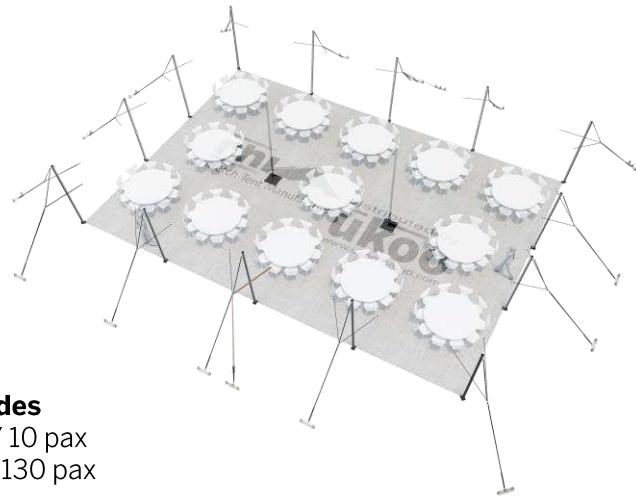

### BOIS D'EUCALYPTUS – EUV2

- Poteaux de tour & mâts centraux en bois d'eucalyptus

## DIMENSIONS & EMPRISE AU SOL

## SURFACE UTILE

### Format tables rondes

Diamètre : 150 cm / 10 pax  
Capacité d'accueil : 130 pax