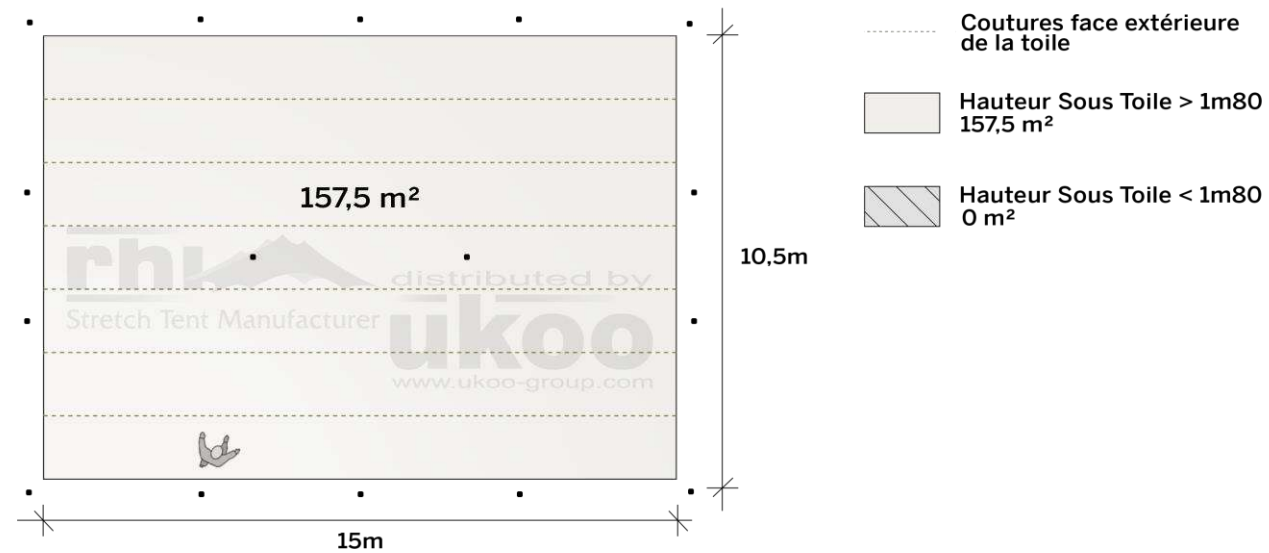

## DIMENSIONS & EMPRISE AU SOL

## SURFACE UTILE

### Format tables rondes

Diamètre : 150 cm / 10 pax  
Capacité d'accueil : 130 pax

### Format tables rectangulaires

Dimensions : 103 cm x 213 cm / 10 pax  
Capacité d'accueil : 150 pax