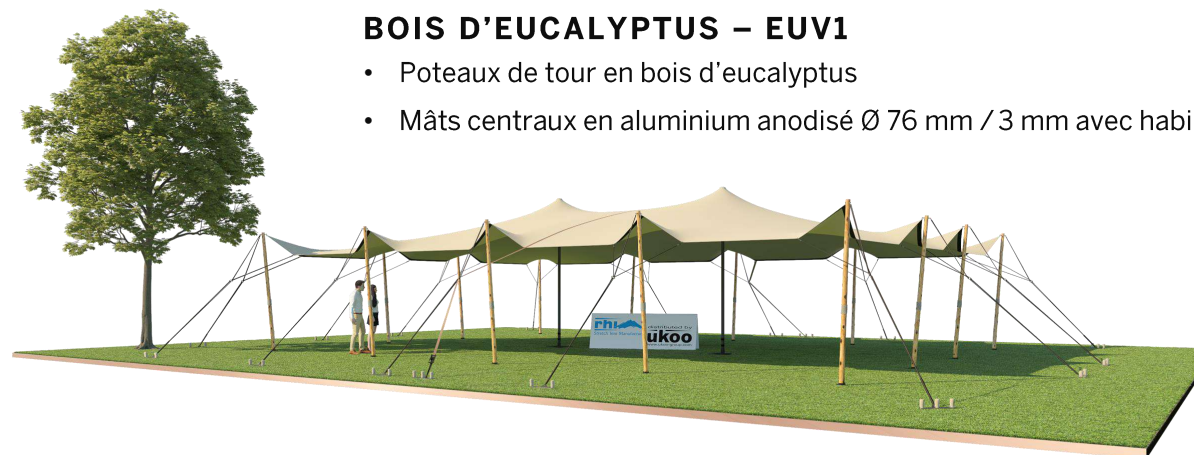

## Tente Stretch RHI-M157-C1 : 4 angles ouverts

Dimensions de la toile : 10,5 m x 15 m (157 m<sup>2</sup>)

Couleur de la toile : Sable - *Existe en blanc perlé, blanc opaque, taupe, noir, rouge*

Surface utile : 157 m<sup>2</sup>

## VERSIONS D'OSSATURE

- 1 Toile Stretch RHI de 10,5 m x 7,5 m
- 14 Poteaux de tour
- 2 Mâts centraux
- 17 Points d'ancrage

### BOIS D'EUCALYPTUS – EUV1

- Poteaux de tour en bois d'eucalyptus
- Mâts centraux en aluminium anodisé Ø 76 mm / 3 mm avec habillage lycra noir