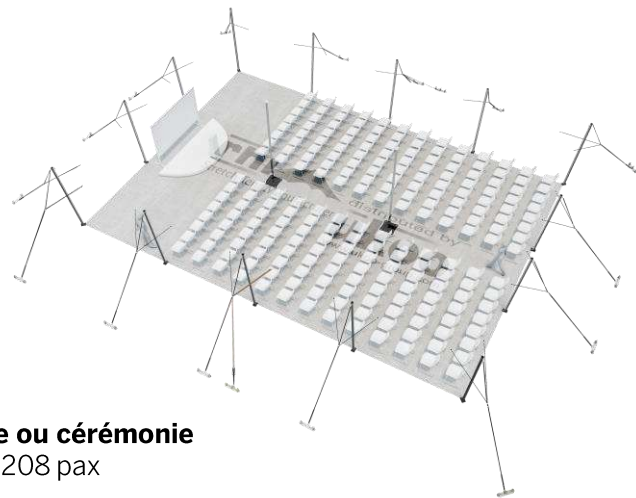

Format conférence ou cérémonie

Capacité d'accueil : 208 pax