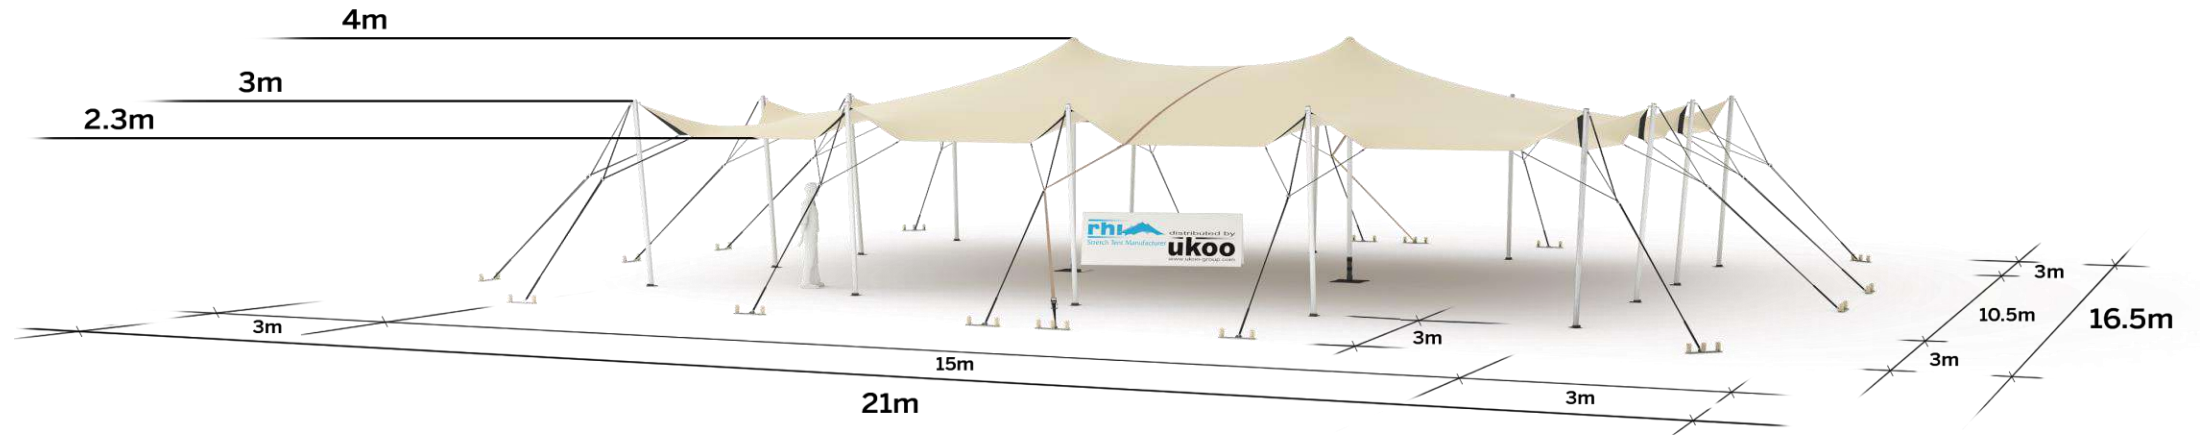

## DIMENSIONS & EMPRISE AU SOL

### Format tables rondes

Diamètre : 150 cm / 10 pax  
Capacité d'accueil : 130 pax