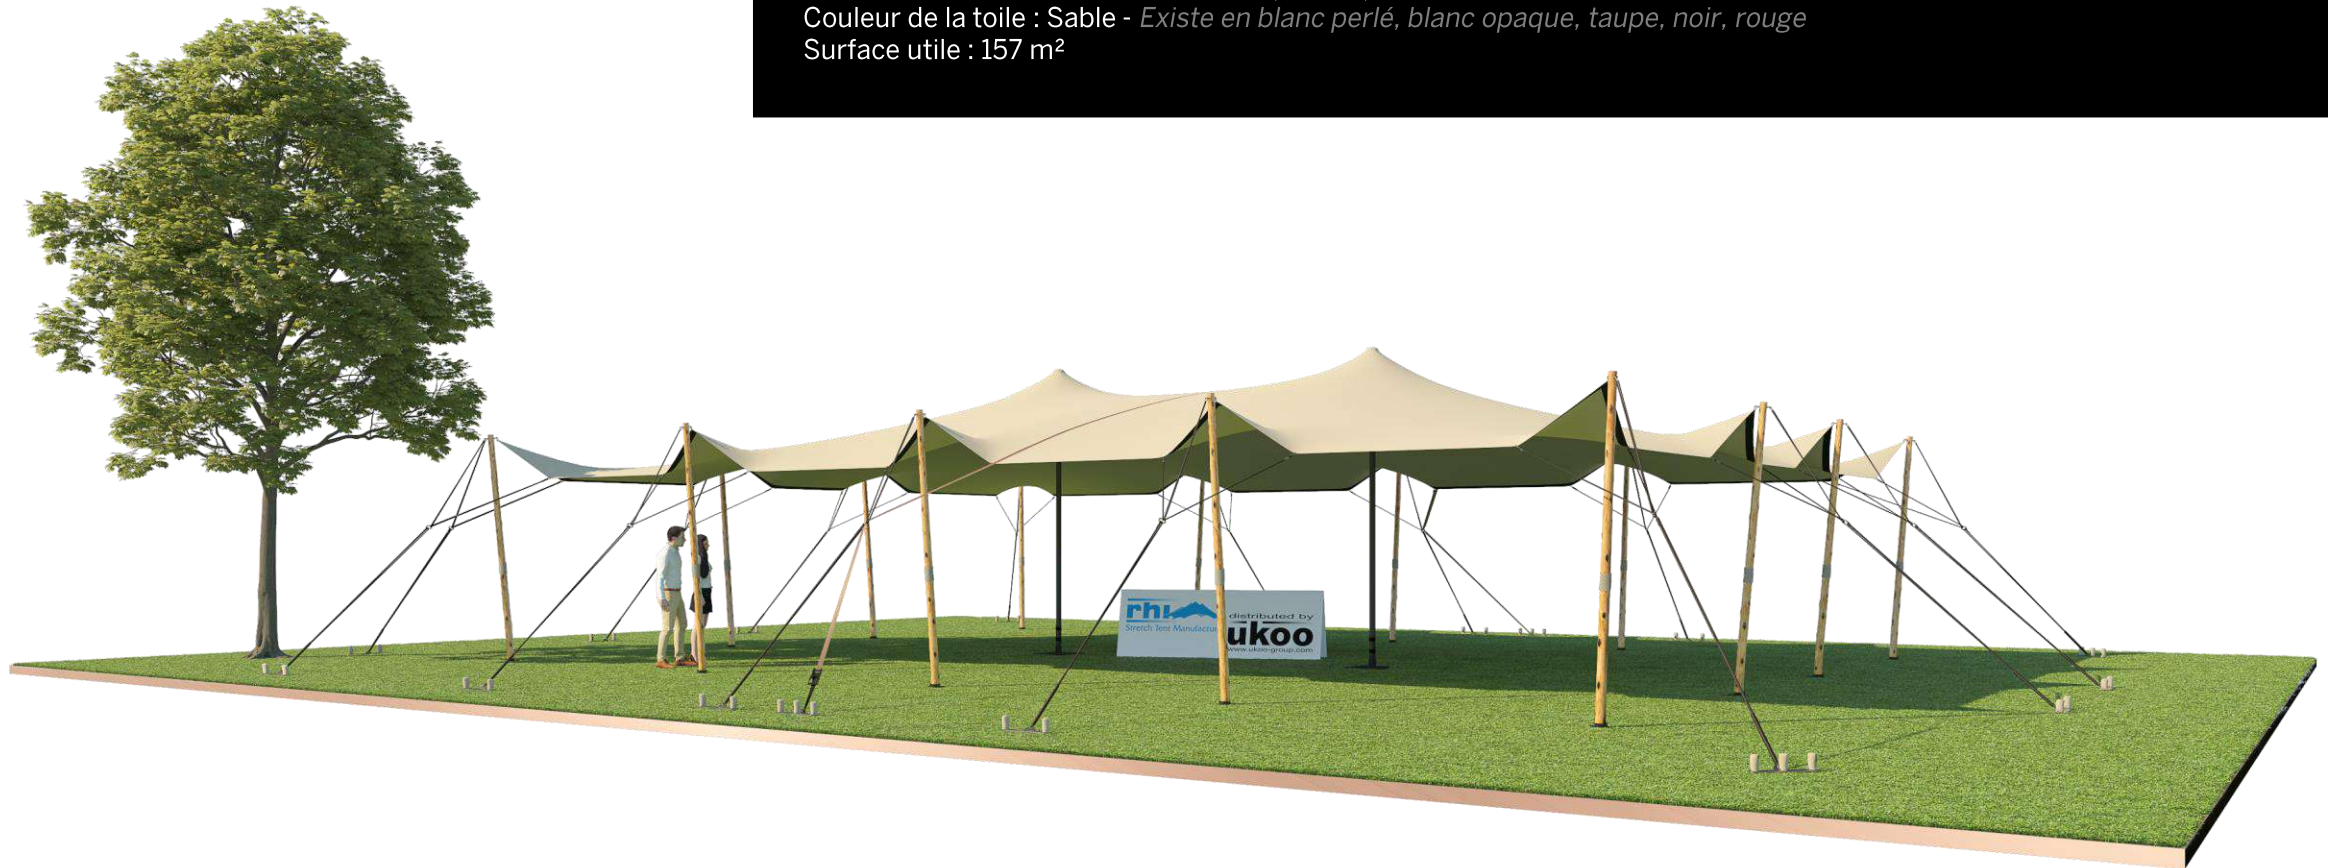

## Tente Stretch RHI-M157-C1 : 4 angles ouverts

Dimensions de la toile : 10,5 m x 15 m (157 m<sup>2</sup>)

Couleur de la toile : Sable - *Existe en blanc perlé, blanc opaque, taupe, noir, rouge*

Surface utile : 157 m<sup>2</sup>

## VERSIONS D'OSSATURE

- 1 Toile Stretch RHI de 10,5 m x 7,5 m
- 14 Poteaux de tour
- 2 Mâts centraux
- 17 Points d'ancrage

### BOIS D'EUCALYPTUS – EUV1

- Poteaux de tour en bois d'eucalyptus
- Mâts centraux en aluminium anodisé Ø 76 mm / 3 mm avec habillage lycra noir

### Format tables rondes

Diamètre : 150 cm / 10 pax  
Capacité d'accueil : 130 pax