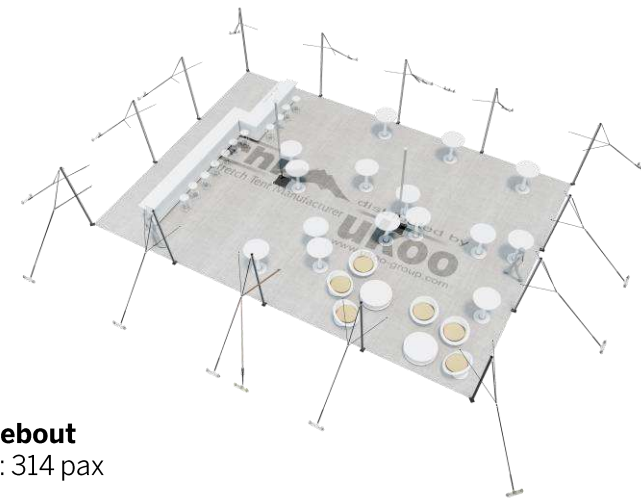

Format cocktail debout

Capacité d'accueil : 314 pax