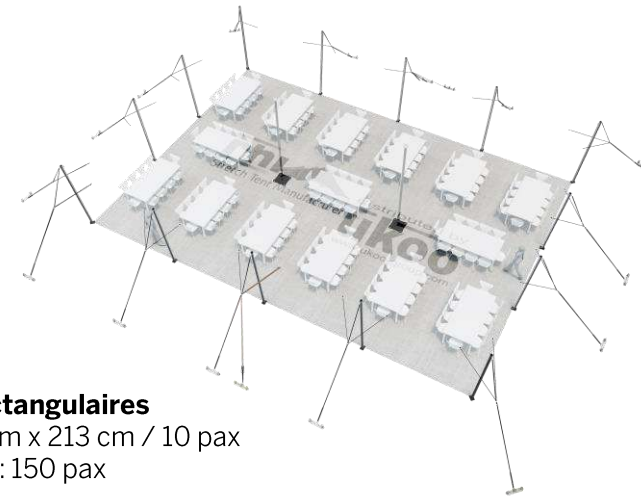

## DIMENSIONS & EMPRISE AU SOL

## SURFACE UTILE

### Format tables rondes

Diamètre : 150 cm / 10 pax  
Capacité d'accueil : 130 pax