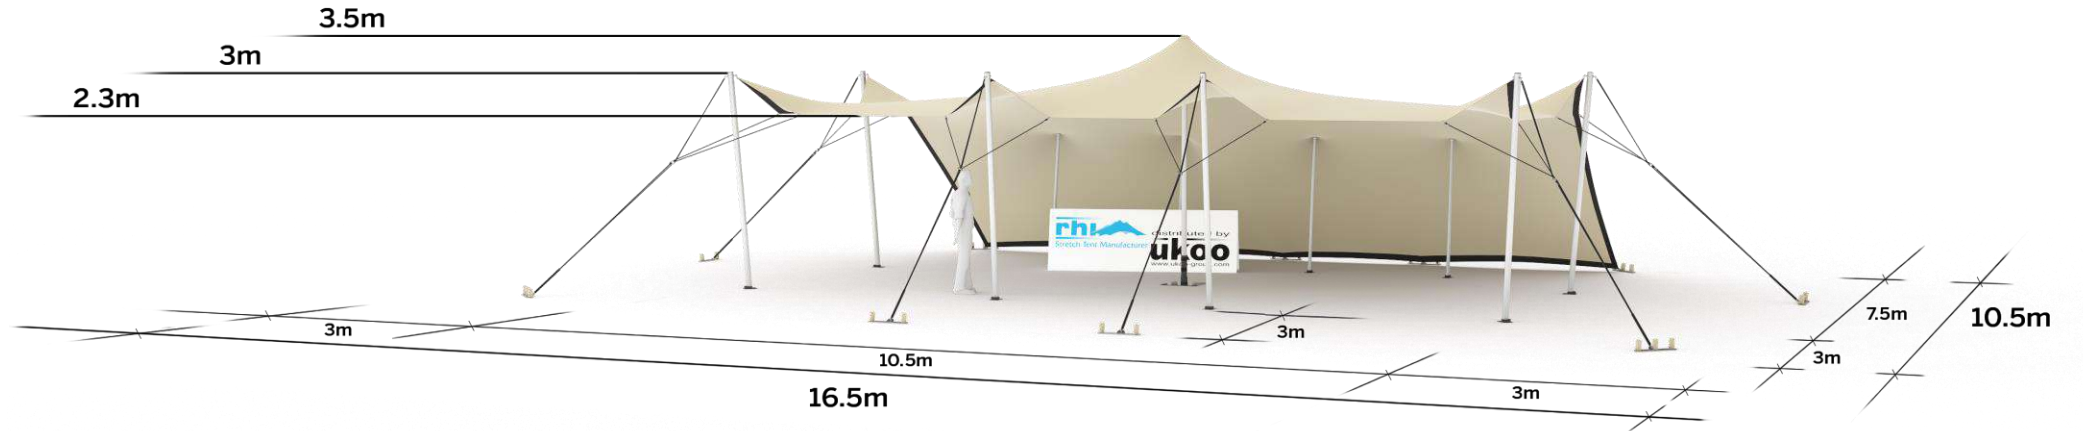

FICHE TECHNIQUE – Gamme Pro

Tente Stretch RHI-M79-C4 : 1 côté au sol

Dimensions de la toile : 10,5 m x 7,5 m (79 m²)

Couleur de la toile : Sable - *Existe en blanc perlé, blanc opaque, taupe, noir, rouge*

Surface utile : 59 m²

VERSIONS D'OSSATURE

- 1 Toile Stretch RHI de 10,5 m x 7,5 m
- 6 Poteaux de tour
- 1 Mât central
- 11 Points d'ancrage

BOIS D'EUCALYPTUS – EUV1

- Poteaux de tour en bois d'eucalyptus
- Mât central en aluminium anodisé Ø 76 mm / 3 mm avec habillage lycra noir

BOIS D'EUCALYPTUS – EUV2

- Poteaux de tour & mât central en bois d'eucalyptus

ALUMINIUM ANODISÉ – AL-D3

- Poteaux de tour & mât central en aluminium anodisé Ø 76 mm / 3 mm

DIMENSIONS & EMPRISE AU SOL

SURFACE UTILE

EXEMPLES D'AMÉNAGEMENT & CAPACITÉS D'ACCUEIL

Format tables rondes

Diamètre : 150 cm / 10 pax
Capacité d'accueil : 50 pax

Format tables rectangulaires

Dimensions : 103 cm x 213 cm / 10 pax
Capacité d'accueil : 60 pax