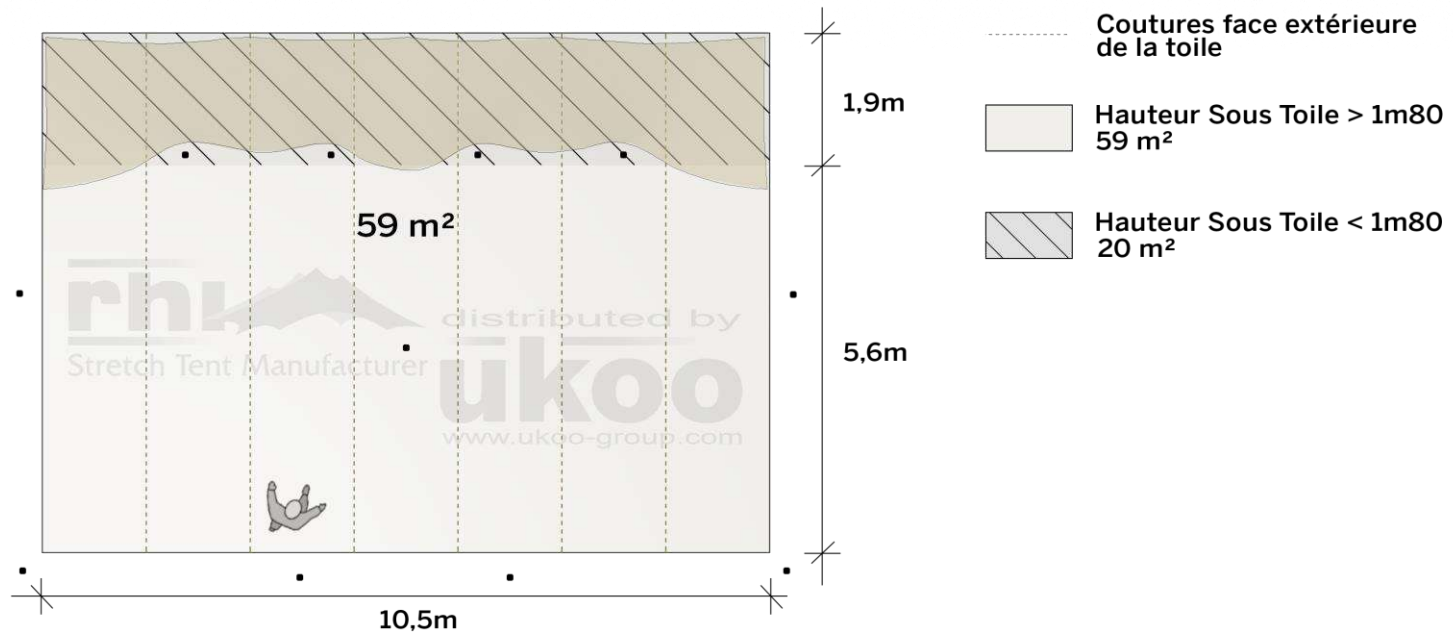

FICHE TECHNIQUE – Gamme Pro

Tente Stretch RHI-M79-C4 : 1 côté au sol

Dimensions de la toile : 10,5 m x 7,5 m (79 m²)

Couleur de la toile : Sable - *Existe en blanc perlé, blanc opaque, taupe, noir, rouge*

Surface utile : 59 m²

VERSIONS D'OSSATURE

- 1 Toile Stretch RHI de 10,5 m x 7,5 m
- 6 Poteaux de tour
- 1 Mât central
- 11 Points d'ancrage

BOIS D'EUCALYPTUS – EUV1

- Poteaux de tour en bois d'eucalyptus
- Mât central en aluminium anodisé Ø 76 mm / 3 mm avec habillage lycra noir

BOIS D'EUCALYPTUS – EUV2

- Poteaux de tour & mât central en bois d'eucalyptus

ALUMINIUM ANODISÉ – AL-D3

- Poteaux de tour & mât central en aluminium anodisé Ø 76 mm / 3 mm

DIMENSIONS & EMPRISE AU SOL

SURFACE UTILE

EXEMPLES D'AMÉNAGEMENT & CAPACITÉS D'ACCUEIL

Format tables rondes

Diamètre : 150 cm / 10 pax
Capacité d'accueil : 50 pax

Format tables rectangulaires

Dimensions : 103 cm x 213 cm / 10 pax
Capacité d'accueil : 60 pax