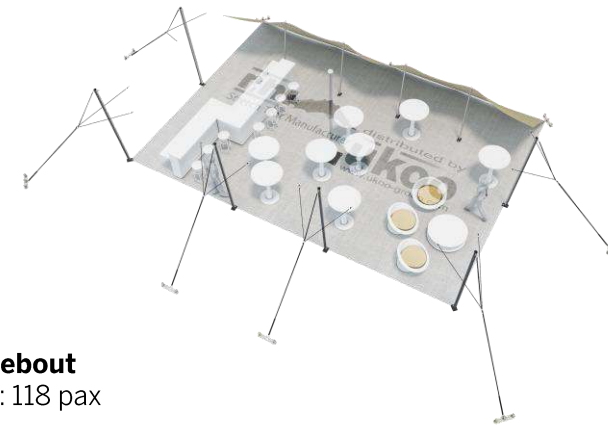

FICHE TECHNIQUE – Gamme Pro

Tente Stretch RHI-M79-C4 : 1 côté au sol

Dimensions de la toile : 10,5 m x 7,5 m (79 m²)

Couleur de la toile : Sable - *Existe en blanc perlé, blanc opaque, taupe, noir, rouge*

Surface utile : 59 m²

VERSIONS D'OSSATURE

- 1 Toile Stretch RHI de 10,5 m x 7,5 m
- 6 Poteaux de tour
- 1 Mât central
- 11 Points d'ancrage

BOIS D'EUCALYPTUS – EUV1

- Poteaux de tour en bois d'eucalyptus
- Mât central en aluminium anodisé Ø 76 mm / 3 mm avec habillage lycra noir

EXEMPLES D'AMÉNAGEMENT & CAPACITÉS D'ACCUEIL

Format tables rondes

Diamètre : 150 cm / 10 pax
Capacité d'accueil : 50 pax

Format tables rectangulaires

Dimensions : 103 cm x 213 cm / 10 pax
Capacité d'accueil : 60 pax

Format conférence ou cérémonie

Capacité d'accueil : 63 pax

Format cocktail debout

Capacité d'accueil : 118 pax