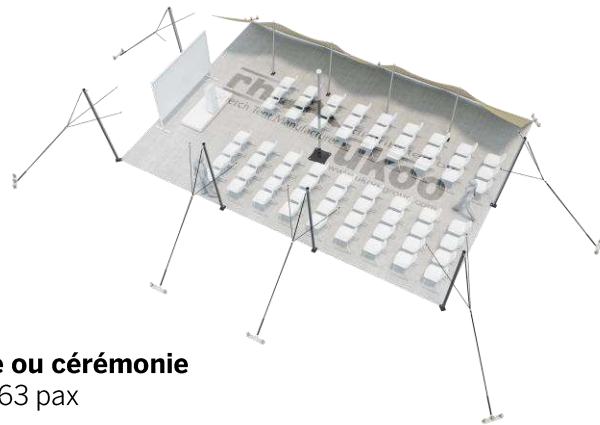

FICHE TECHNIQUE – Gamme Pro

Tente Stretch RHI-M79-C4 : 1 côté au sol

Dimensions de la toile : 10,5 m x 7,5 m (79 m²)

Couleur de la toile : Sable - *Existe en blanc perlé, blanc opaque, taupe, noir, rouge*

Surface utile : 59 m²

VERSIONS D'OSSATURE

- 1 Toile Stretch RHI de 10,5 m x 7,5 m
- 6 Poteaux de tour
- 1 Mât central
- 11 Points d'ancrage

BOIS D'EUCALYPTUS – EUV1

- Poteaux de tour en bois d'eucalyptus
- Mât central en aluminium anodisé Ø 76 mm / 3 mm avec habillage lycra noir

EXEMPLES D'AMÉNAGEMENT & CAPACITÉS D'ACCUEIL

Format tables rondes

Diamètre : 150 cm / 10 pax
Capacité d'accueil : 50 pax

Format tables rectangulaires

Dimensions : 103 cm x 213 cm / 10 pax
Capacité d'accueil : 60 pax

Format conférence ou cérémonie

Capacité d'accueil : 63 pax

Format cocktail debout

Capacité d'accueil : 118 pax