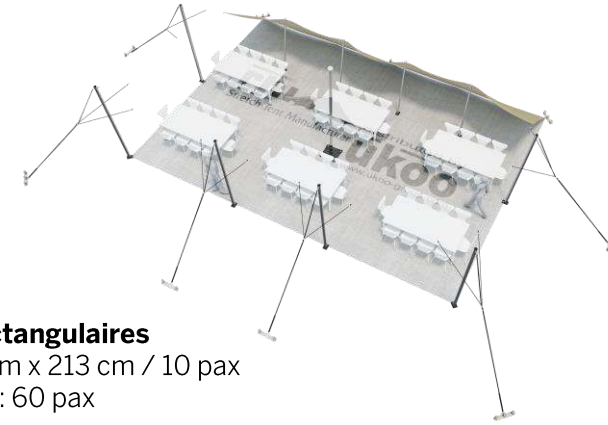

FICHE TECHNIQUE – Gamme Pro

Tente Stretch RHI-M79-C4 : 1 côté au sol

Dimensions de la toile : 10,5 m x 7,5 m (79 m²)

Couleur de la toile : Sable - *Existe en blanc perlé, blanc opaque, taupe, noir, rouge*

Surface utile : 59 m²

VERSIONS D'OSSATURE

- 1 Toile Stretch RHI de 10,5 m x 7,5 m
- 6 Poteaux de tour
- 1 Mât central
- 11 Points d'ancrage

BOIS D'EUCALYPTUS – EUV1

- Poteaux de tour en bois d'eucalyptus
- Mât central en aluminium anodisé Ø 76 mm / 3 mm avec habillage lycra noir

BOIS D'EUCALYPTUS – EUV2

- Poteaux de tour & mât central en bois d'eucalyptus

ALUMINIUM ANODISÉ – AL-D3

- Poteaux de tour & mât central en aluminium anodisé Ø 76 mm / 3 mm

DIMENSIONS & EMPRISE AU SOL

SURFACE UTILE

EXEMPLES D'AMÉNAGEMENT & CAPACITÉS D'ACCUEIL

Format tables rondes

Diamètre : 150 cm / 10 pax
Capacité d'accueil : 50 pax

Format tables rectangulaires

Dimensions : 103 cm x 213 cm / 10 pax
Capacité d'accueil : 60 pax