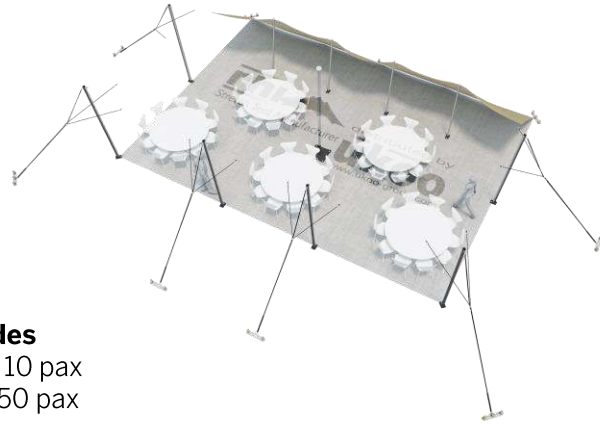

FICHE TECHNIQUE – Gamme Pro

Tente Stretch RHI-M79-C4 : 1 côté au sol

Dimensions de la toile : 10,5 m x 7,5 m (79 m²)

Couleur de la toile : Sable - *Existe en blanc perlé, blanc opaque, taupe, noir, rouge*

Surface utile : 59 m²

VERSIONS D'OSSATURE

- 1 Toile Stretch RHI de 10,5 m x 7,5 m
- 6 Poteaux de tour
- 1 Mât central
- 11 Points d'ancrage

BOIS D'EUCALYPTUS – EUV1

- Poteaux de tour en bois d'eucalyptus
- Mât central en aluminium anodisé Ø 76 mm / 3 mm avec habillage lycra noir

BOIS D'EUCALYPTUS – EUV2

- Poteaux de tour & mât central en bois d'eucalyptus

ALUMINIUM ANODISÉ – AL-D3

- Poteaux de tour & mât central en aluminium anodisé Ø 76 mm / 3 mm

DIMENSIONS & EMPRISE AU SOL

SURFACE UTILE

EXEMPLES D'AMÉNAGEMENT & CAPACITÉS D'ACCUEIL

Format tables rondes

Diamètre : 150 cm / 10 pax
Capacité d'accueil : 50 pax

Format tables rectangulaires

Dimensions : 103 cm x 213 cm / 10 pax
Capacité d'accueil : 60 pax