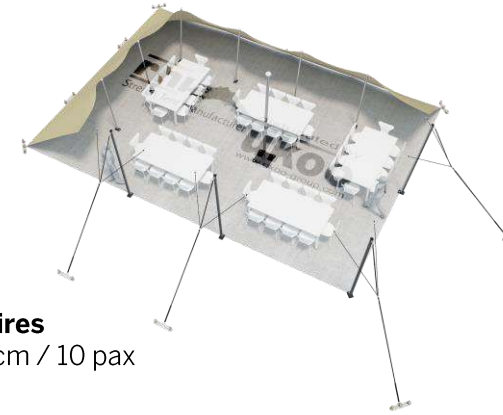

FICHE TECHNIQUE – Gamme Pro

Tente Stretch RHI-M79-C6 : 2 côtés au sol

Dimensions de la toile : 10,5 m x 7,5 m (79 m²)

Couleur de la toile : Sable - *Existe en blanc perlé, blanc opaque, taupe, noir, rouge*

Surface utile : 45 m²

VERSIONS D'OSSATURE

- 1 Toile Stretch RHI de 10,5 m x 7,5 m
- 4 Poteaux de tour
- 1 Mât central
- 12 Points d'ancrage

BOIS D'EUCALYPTUS – EUV1

- Poteaux de tour en bois d'eucalyptus
- Mât central en aluminium anodisé Ø 76 mm / 3 mm avec habillage lycra noir

BOIS D'EUCALYPTUS – EUV2

- Poteaux de tour & mât central en bois d'eucalyptus

ALUMINIUM ANODISÉ – AL-D3

- Poteaux de tour & mât central en aluminium anodisé Ø 76 mm / 3 mm

DIMENSIONS & EMPRISE AU SOL

SURFACE UTILE

EXEMPLES D'AMÉNAGEMENT & CAPACITÉS D'ACCUEIL

Format tables rondes

Diamètre : 150 cm / 10 pax
Capacité d'accueil : 40 pax

Format tables rectangulaires

Dimensions : 103 cm x 213 cm / 10 pax
Capacité d'accueil : 50 pax