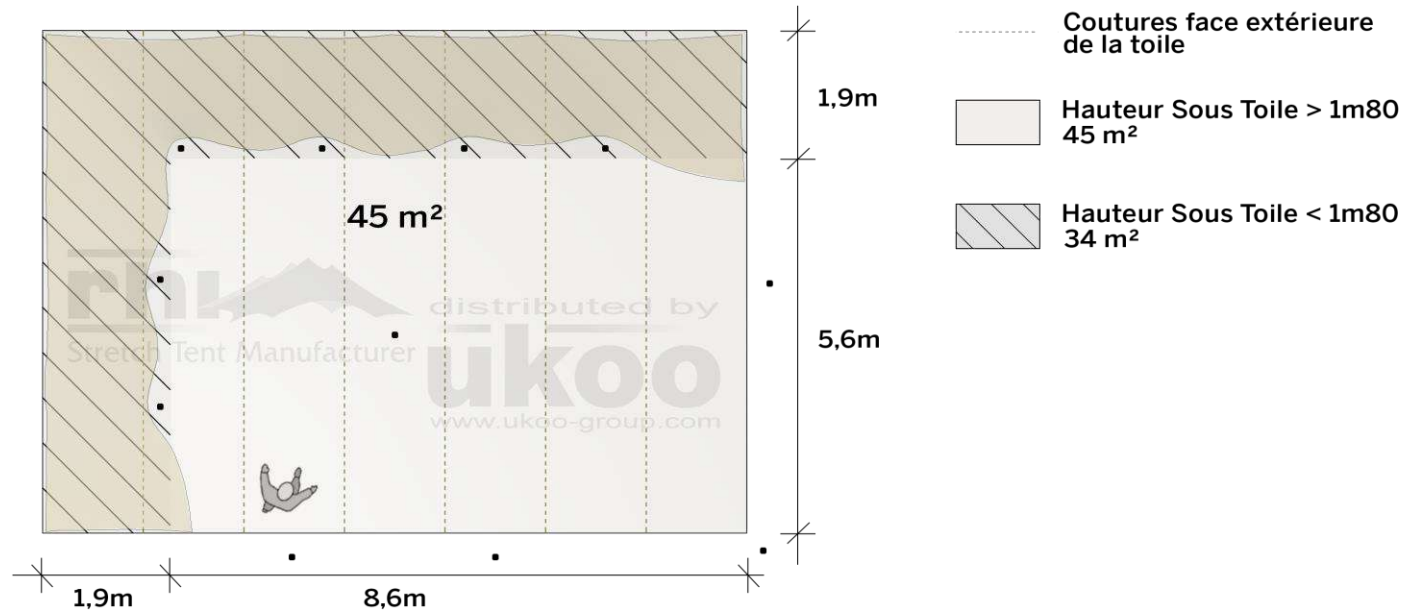

FICHE TECHNIQUE – Gamme Pro

Tente Stretch RHI-M79-C6 : 2 côtés au sol

Dimensions de la toile : 10,5 m x 7,5 m (79 m²)

Couleur de la toile : Sable - *Existe en blanc perlé, blanc opaque, taupe, noir, rouge*

Surface utile : 45 m²

VERSIONS D'OSSATURE

- 1 Toile Stretch RHI de 10,5 m x 7,5 m
- 4 Poteaux de tour
- 1 Mât central
- 12 Points d'ancrage

BOIS D'EUCALYPTUS – EUV1

- Poteaux de tour en bois d'eucalyptus
- Mât central en aluminium anodisé Ø 76 mm / 3 mm avec habillage lycra noir

BOIS D'EUCALYPTUS – EUV2

- Poteaux de tour & mât central en bois d'eucalyptus

ALUMINIUM ANODISÉ – AL-D3

- Poteaux de tour & mât central en aluminium anodisé Ø 76 mm / 3 mm

DIMENSIONS & EMPRISE AU SOL

SURFACE UTILE

EXEMPLES D'AMÉNAGEMENT & CAPACITÉS D'ACCUEIL

Format tables rondes

Diamètre : 150 cm / 10 pax
Capacité d'accueil : 40 pax

Format tables rectangulaires

Dimensions : 103 cm x 213 cm / 10 pax
Capacité d'accueil : 50 pax