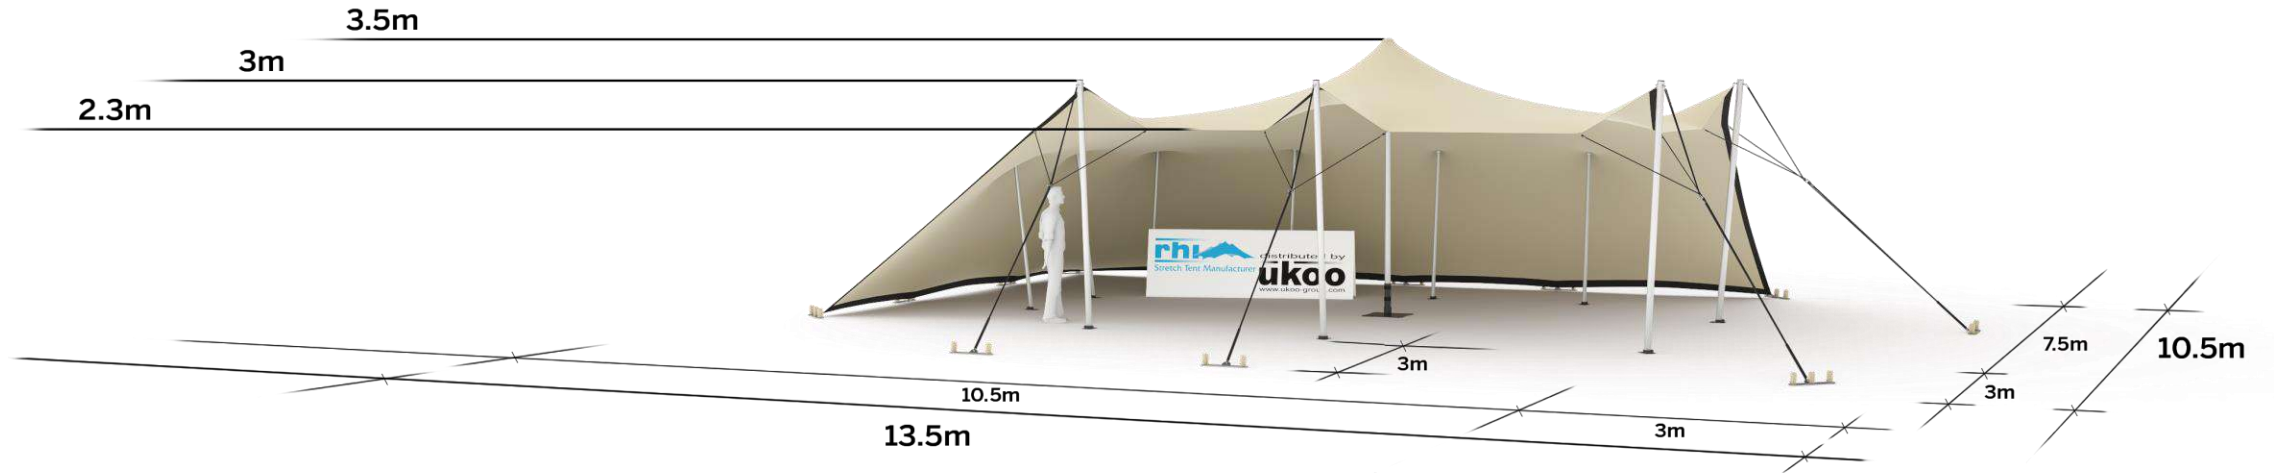

FICHE TECHNIQUE – Gamme Pro

Tente Stretch RHI-M79-C6 : 2 côtés au sol

Dimensions de la toile : 10,5 m x 7,5 m (79 m²)

Couleur de la toile : Sable - *Existe en blanc perlé, blanc opaque, taupe, noir, rouge*

Surface utile : 45 m²

VERSIONS D'OSSATURE

- 1 Toile Stretch RHI de 10,5 m x 7,5 m
- 4 Poteaux de tour
- 1 Mât central
- 12 Points d'ancrage

BOIS D'EUCALYPTUS – EUV1

- Poteaux de tour en bois d'eucalyptus
- Mât central en aluminium anodisé Ø 76 mm / 3 mm avec habillage lycra noir

BOIS D'EUCALYPTUS – EUV2

- Poteaux de tour & mât central en bois d'eucalyptus

ALUMINIUM ANODISÉ – AL-D3

- Poteaux de tour & mât central en aluminium anodisé Ø 76 mm / 3 mm

DIMENSIONS & EMPRISE AU SOL

SURFACE UTILE

EXEMPLES D'AMÉNAGEMENT & CAPACITÉS D'ACCUEIL

Format tables rondes

Diamètre : 150 cm / 10 pax
Capacité d'accueil : 40 pax

Format tables rectangulaires

Dimensions : 103 cm x 213 cm / 10 pax
Capacité d'accueil : 50 pax