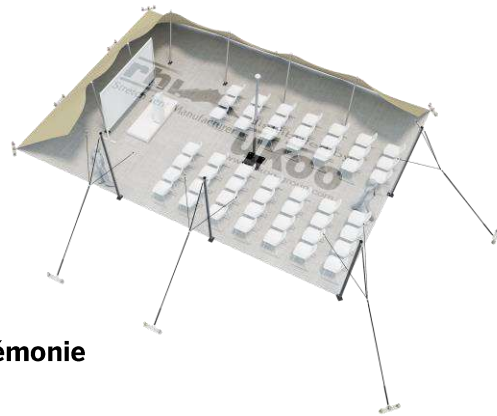

FICHE TECHNIQUE – Gamme Pro

Tente Stretch RHI-M79-C6 : 2 côtés au sol

Dimensions de la toile : 10,5 m x 7,5 m (79 m²)

Couleur de la toile : Sable - *Existe en blanc perlé, blanc opaque, taupe, noir, rouge*

Surface utile : 45 m²

VERSIONS D'OSSATURE

- 1 Toile Stretch RHI de 10,5 m x 7,5 m
- 4 Poteaux de tour
- 1 Mât central
- 12 Points d'ancrage

BOIS D'EUCALYPTUS – EUV1

- Poteaux de tour en bois d'eucalyptus
- Mât central en aluminium anodisé Ø 76 mm / 3 mm avec habillage lycra noir

EXEMPLES D'AMÉNAGEMENT & CAPACITÉS D'ACCUEIL

Format tables rondes

Diamètre : 150 cm / 10 pax
Capacité d'accueil : 40 pax

Format tables rectangulaires

Dimensions : 103 cm x 213 cm / 10 pax
Capacité d'accueil : 50 pax

Format conférence ou cérémonie

Capacité d'accueil : 49 pax

Format cocktail debout

Capacité d'accueil : 90 pax