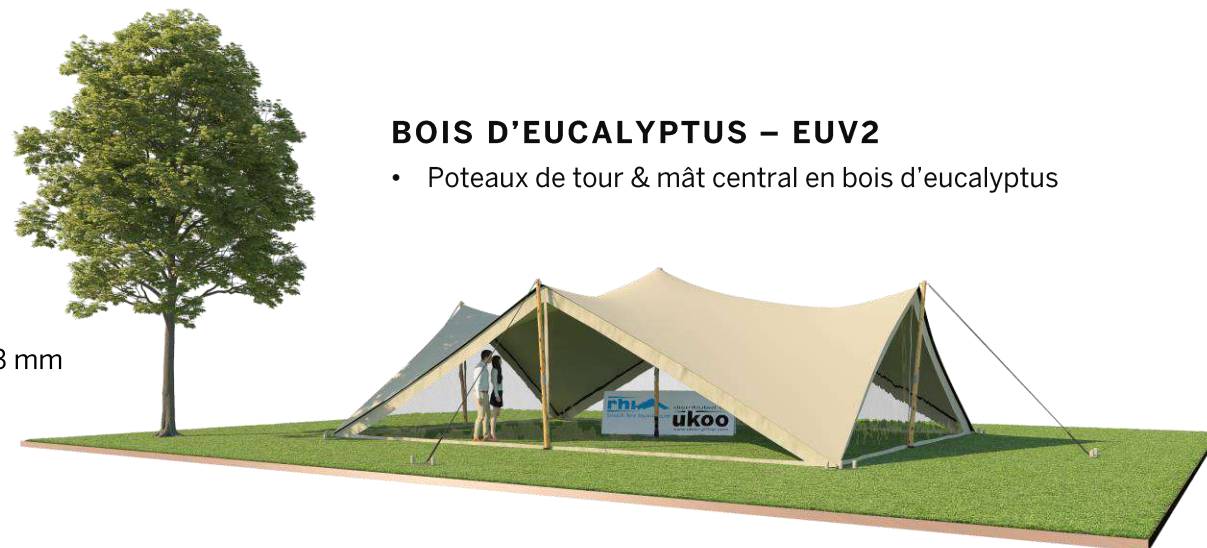

FICHE TECHNIQUE – Gamme Pro

Tente Stretch RHI-M79-C2P1 : 4 angles au sol avec portes triangulaires

Dimensions de la toile : 10,5 m x 7,5 m (79 m²)

Couleur de la toile : Sable - Existe en blanc perlé, blanc opaque, taupe, noir, rouge

Surface utile : 47 m²

VERSIONS D'OSSATURE

- 1 Toile Stretch RHI de 10,5 m x 7,5 m
- 4 Poteaux de tour
- 1 Mât central
- 8 Points d'ancrage

BOIS D'EUCALYPTUS – EUV1

- Poteaux de tour en bois d'eucalyptus
- Mât central en aluminium anodisé Ø 76 mm / 3 mm avec habillage lycra noir

BOIS D'EUCALYPTUS – EUV2

- Poteaux de tour & mât central en bois d'eucalyptus

ALUMINIUM ANODISÉ – AL-D3

- Poteaux de tour & mât central en aluminium anodisé Ø 76 mm / 3 mm

DIMENSIONS & EMPRISE AU SOL

SURFACE UTILE

EXEMPLES D'AMÉNAGEMENT & CAPACITÉS D'ACCUEIL

Format tables rondes

Diamètre : 150 cm / 10 pax
Capacité d'accueil : 60 pax

Format tables rectangulaires

Dimensions : 103 cm x 213 cm / 10 pax
Capacité d'accueil : 60 pax