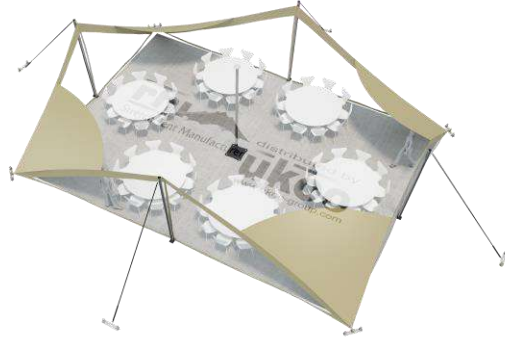

FICHE TECHNIQUE – Gamme Pro

Tente Stretch RHI-M79-C2P1 : 4 angles au sol avec portes triangulaires

Dimensions de la toile : 10,5 m x 7,5 m (79 m²)

Couleur de la toile : Sable - Existe en blanc perlé, blanc opaque, taupe, noir, rouge

Surface utile : 47 m²

VERSIONS D'OSSATURE

- 1 Toile Stretch RHI de 10,5 m x 7,5 m
- 4 Poteaux de tour
- 1 Mât central
- 8 Points d'ancrage

BOIS D'EUCALYPTUS – EUV1

- Poteaux de tour en bois d'eucalyptus
- Mât central en aluminium anodisé Ø 76 mm / 3 mm avec habillage lycra noir

BOIS D'EUCALYPTUS – EUV2

- Poteaux de tour & mât central en bois d'eucalyptus

ALUMINIUM ANODISÉ – AL-D3

- Poteaux de tour & mât central en aluminium anodisé Ø 76 mm / 3 mm

DIMENSIONS & EMPRISE AU SOL

SURFACE UTILE

EXEMPLES D'AMÉNAGEMENT & CAPACITÉS D'ACCUEIL

Format tables rondes

Diamètre : 150 cm / 10 pax
Capacité d'accueil : 60 pax

Format tables rectangulaires

Dimensions : 103 cm x 213 cm / 10 pax
Capacité d'accueil : 60 pax