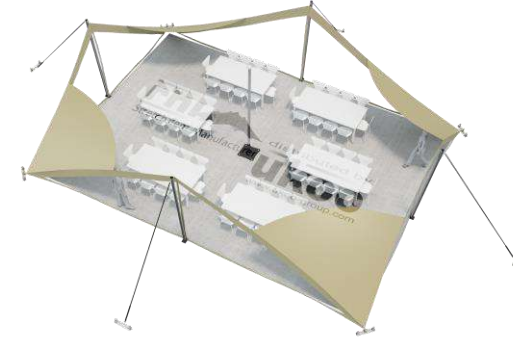

FICHE TECHNIQUE – Gamme Pro

Tente Stretch RHI-M79-C2P1 : 4 angles au sol avec portes triangulaires

Dimensions de la toile : 10,5 m x 7,5 m (79 m²)

Couleur de la toile : Sable - Existe en blanc perlé, blanc opaque, taupe, noir, rouge

Surface utile : 47 m²

VERSIONS D'OSSATURE

- 1 Toile Stretch RHI de 10,5 m x 7,5 m
- 4 Poteaux de tour
- 1 Mât central
- 8 Points d'ancrage

BOIS D'EUCALYPTUS – EUV1

- Poteaux de tour en bois d'eucalyptus
- Mât central en aluminium anodisé Ø 76 mm / 3 mm avec habillage lycra noir

BOIS D'EUCALYPTUS – EUV2

- Poteaux de tour & mât central en bois d'eucalyptus

ALUMINIUM ANODISÉ – AL-D3

- Poteaux de tour & mât central en aluminium anodisé Ø 76 mm / 3 mm

DIMENSIONS & EMPRISE AU SOL

SURFACE UTILE

EXEMPLES D'AMÉNAGEMENT & CAPACITÉS D'ACCUEIL

Format tables rondes

Diamètre : 150 cm / 10 pax
Capacité d'accueil : 60 pax

Format tables rectangulaires

Dimensions : 103 cm x 213 cm / 10 pax
Capacité d'accueil : 60 pax