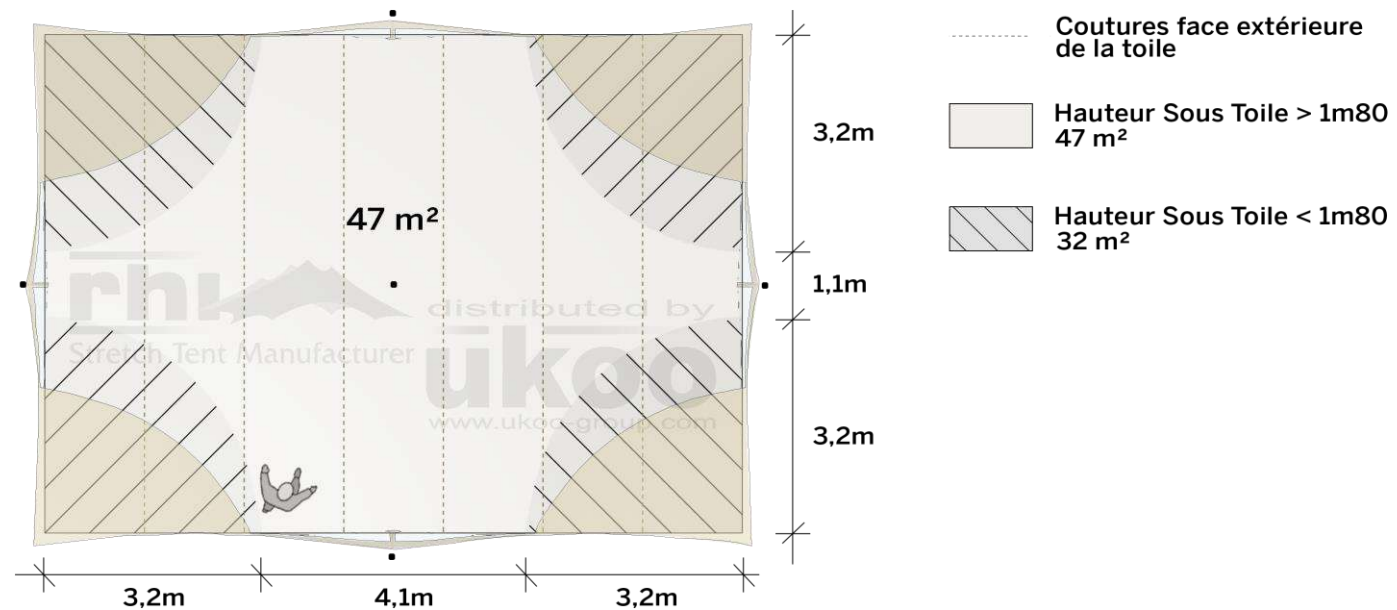

FICHE TECHNIQUE – Gamme Pro

Tente Stretch RHI-M79-C2P1 : 4 angles au sol avec portes triangulaires

Dimensions de la toile : 10,5 m x 7,5 m (79 m²)

Couleur de la toile : Sable - Existe en blanc perlé, blanc opaque, taupe, noir, rouge

Surface utile : 47 m²

VERSIONS D'OSSATURE

- 1 Toile Stretch RHI de 10,5 m x 7,5 m
- 4 Poteaux de tour
- 1 Mât central
- 8 Points d'ancrage

BOIS D'EUCALYPTUS – EUV1

- Poteaux de tour en bois d'eucalyptus
- Mât central en aluminium anodisé Ø 76 mm / 3 mm avec habillage lycra noir

BOIS D'EUCALYPTUS – EUV2

- Poteaux de tour & mât central en bois d'eucalyptus

ALUMINIUM ANODISÉ – AL-D3

- Poteaux de tour & mât central en aluminium anodisé Ø 76 mm / 3 mm

DIMENSIONS & EMPRISE AU SOL

SURFACE UTILE

EXEMPLES D'AMÉNAGEMENT & CAPACITÉS D'ACCUEIL

Format tables rondes

Diamètre : 150 cm / 10 pax
Capacité d'accueil : 60 pax

Format tables rectangulaires

Dimensions : 103 cm x 213 cm / 10 pax
Capacité d'accueil : 60 pax