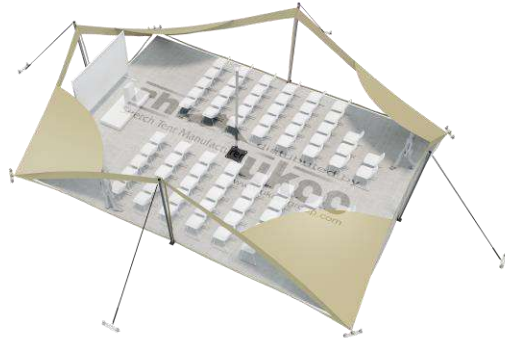

FICHE TECHNIQUE – Gamme Pro

Tente Stretch RHI-M79-C2P1 : 4 angles au sol avec portes triangulaires

Dimensions de la toile : 10,5 m x 7,5 m (79 m²)

Couleur de la toile : Sable - Existe en blanc perlé, blanc opaque, taupe, noir, rouge

Surface utile : 47 m²

VERSIONS D'OSSATURE

- 1 Toile Stretch RHI de 10,5 m x 7,5 m
- 4 Poteaux de tour
- 1 Mât central
- 8 Points d'ancrage

BOIS D'EUCALYPTUS – EUV1

- Poteaux de tour en bois d'eucalyptus
- Mât central en aluminium anodisé Ø 76 mm / 3 mm avec habillage lycra noir

EXEMPLES D'AMÉNAGEMENT & CAPACITÉS D'ACCUEIL

Format tables rondes

Diamètre : 150 cm / 10 pax
Capacité d'accueil : 60 pax

Format tables rectangulaires

Dimensions : 103 cm x 213 cm / 10 pax
Capacité d'accueil : 60 pax

Format conférence ou cérémonie

Capacité d'accueil : 70 pax

Format cocktail debout

Capacité d'accueil : 94 pax