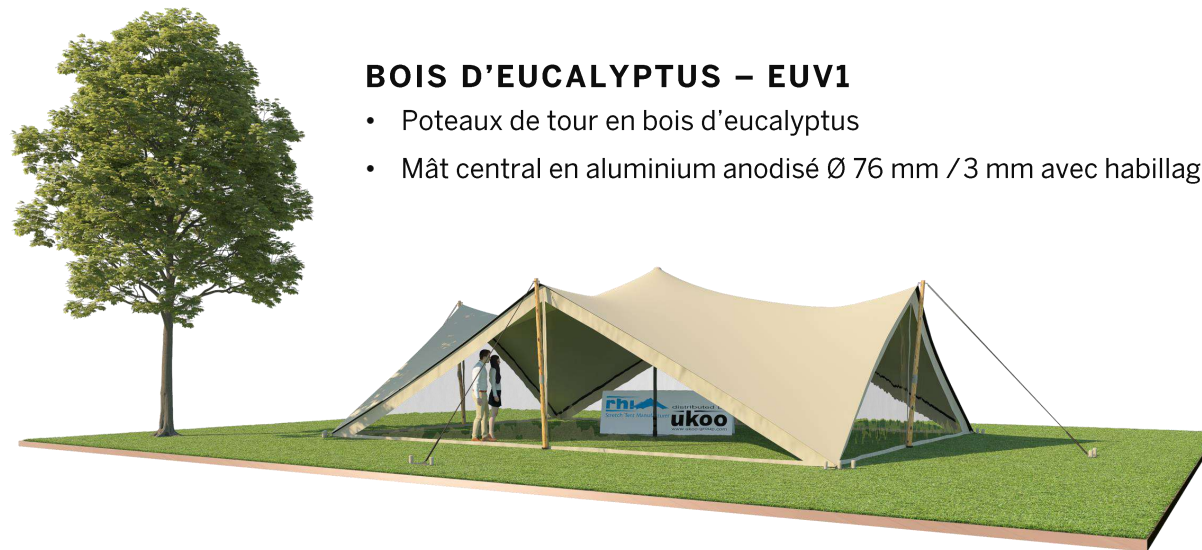

FICHE TECHNIQUE – Gamme Pro

Tente Stretch RHI-M79-C2P1 : 4 angles au sol avec portes triangulaires

Dimensions de la toile : 10,5 m x 7,5 m (79 m²)

Couleur de la toile : Sable - Existe en blanc perlé, blanc opaque, taupe, noir, rouge

Surface utile : 47 m²

VERSIONS D'OSSATURE

- 1 Toile Stretch RHI de 10,5 m x 7,5 m
- 4 Poteaux de tour
- 1 Mât central
- 8 Points d'ancrage

BOIS D'EUCALYPTUS – EUV1

- Poteaux de tour en bois d'eucalyptus
- Mât central en aluminium anodisé Ø 76 mm / 3 mm avec habillage lycra noir

BOIS D'EUCALYPTUS – EUV2

- Poteaux de tour & mât central en bois d'eucalyptus

ALUMINIUM ANODISÉ – AL-D3

- Poteaux de tour & mât central en aluminium anodisé Ø 76 mm / 3 mm

DIMENSIONS & EMPRISE AU SOL

SURFACE UTILE

EXEMPLES D'AMÉNAGEMENT & CAPACITÉS D'ACCUEIL

Format tables rondes

Diamètre : 150 cm / 10 pax
Capacité d'accueil : 60 pax

Format tables rectangulaires

Dimensions : 103 cm x 213 cm / 10 pax
Capacité d'accueil : 60 pax