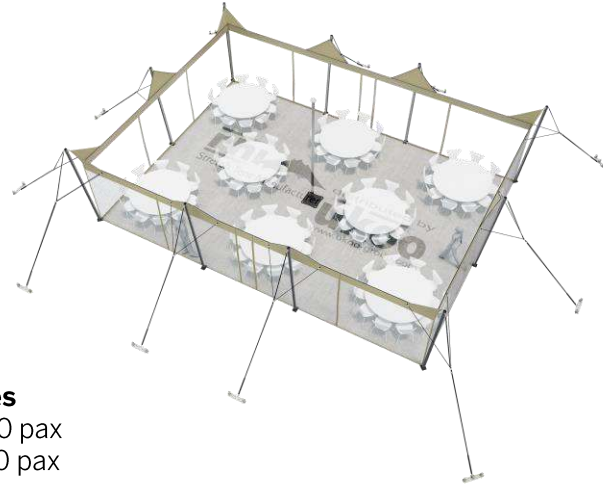

FICHE TECHNIQUE – Gamme Pro

Tente Stretch RHI-M79-C1P1 : 4 angles ouverts avec panneaux

Dimensions de la toile : 10,5 m x 7,5 m (79 m²)

Couleur de la toile : Sable - *Existe en blanc perlé, blanc opaque, taupe, noir, rouge*

Surface utile : 79 m²

VERSIONS D'OSSATURE

- 1 Toile Stretch RHI de 10,5 m x 7,5 m
- 10 Poteaux de tour
- 1 Mât central
- 11 Points d'ancrage

BOIS D'EUCALYPTUS – EUV1

- Poteaux de tour en bois d'eucalyptus
- Mât central en aluminium anodisé Ø 76 mm / 3 mm avec habillage lycra noir

EXEMPLES D'AMÉNAGEMENT & CAPACITÉS D'ACCUEIL

Format tables rondes

Diamètre : 150 cm / 10 pax
Capacité d'accueil : 80 pax

Format tables rectangulaires

Dimensions : 103 cm x 213 cm / 10 pax
Capacité d'accueil : 80 pax

Format conférence ou cérémonie

Capacité d'accueil : 90 pax

Format cocktail debout

Capacité d'accueil : 158 pax