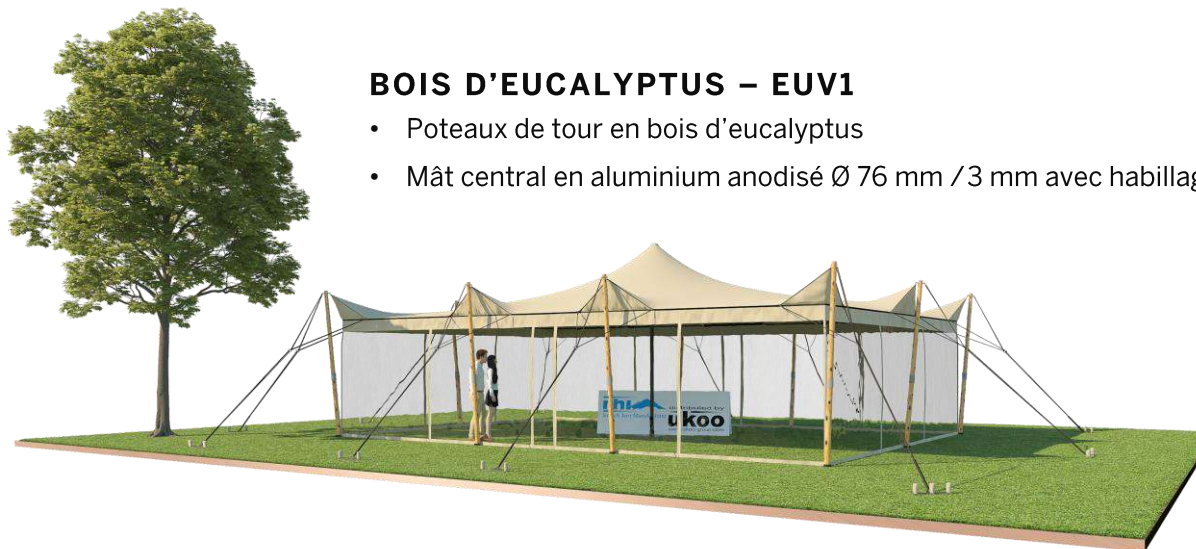

FICHE TECHNIQUE – Gamme Pro

Tente Stretch RHI-M79-C1P1 : 4 angles ouverts avec panneaux

Dimensions de la toile : 10,5 m x 7,5 m (79 m²)

Couleur de la toile : Sable - *Existe en blanc perlé, blanc opaque, taupe, noir, rouge*

Surface utile : 79 m²

VERSIONS D'OSSATURE

- 1 Toile Stretch RHI de 10,5 m x 7,5 m
- 10 Poteaux de tour
- 1 Mât central
- 11 Points d'ancrage

BOIS D'EUCALYPTUS – EUV1

- Poteaux de tour en bois d'eucalyptus
- Mât central en aluminium anodisé Ø 76 mm / 3 mm avec habillage lycra noir

BOIS D'EUCALYPTUS – EUV2

- Poteaux de tour & mât central en bois d'eucalyptus

ALUMINIUM ANODISÉ – AL-D3

- Poteaux de tour & mât central en aluminium anodisé Ø 76 mm / 3 mm

DIMENSIONS & EMPRISE AU SOL

SURFACE UTILE

EXEMPLES D'AMÉNAGEMENT & CAPACITÉS D'ACCUEIL

Format tables rondes

Diamètre : 150 cm / 10 pax
Capacité d'accueil : 80 pax

Format tables rectangulaires

Dimensions : 103 cm x 213 cm / 10 pax
Capacité d'accueil : 80 pax