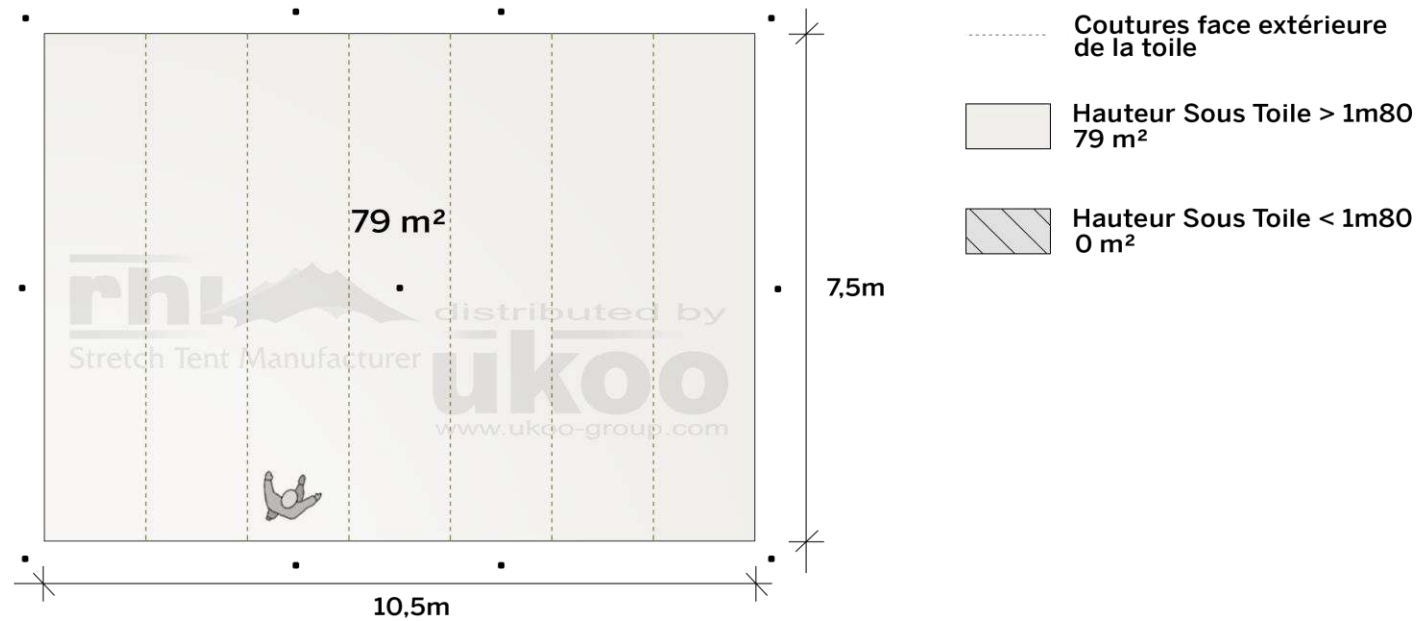

FICHE TECHNIQUE – Gamme Pro

Tente Stretch RHI-M79-C1P1 : 4 angles ouverts avec panneaux

Dimensions de la toile : 10,5 m x 7,5 m (79 m²)

Couleur de la toile : Sable - *Existe en blanc perlé, blanc opaque, taupe, noir, rouge*

Surface utile : 79 m²

VERSIONS D'OSSATURE

- 1 Toile Stretch RHI de 10,5 m x 7,5 m
- 10 Poteaux de tour
- 1 Mât central
- 11 Points d'ancrage

BOIS D'EUCALYPTUS – EUV1

- Poteaux de tour en bois d'eucalyptus
- Mât central en aluminium anodisé Ø 76 mm / 3 mm avec habillage lycra noir

BOIS D'EUCALYPTUS – EUV2

- Poteaux de tour & mât central en bois d'eucalyptus

ALUMINIUM ANODISÉ – AL-D3

- Poteaux de tour & mât central en aluminium anodisé Ø 76 mm / 3 mm

DIMENSIONS & EMPRISE AU SOL

SURFACE UTILE

EXEMPLES D'AMÉNAGEMENT & CAPACITÉS D'ACCUEIL

Format tables rondes

Diamètre : 150 cm / 10 pax
Capacité d'accueil : 80 pax

Format tables rectangulaires

Dimensions : 103 cm x 213 cm / 10 pax
Capacité d'accueil : 80 pax