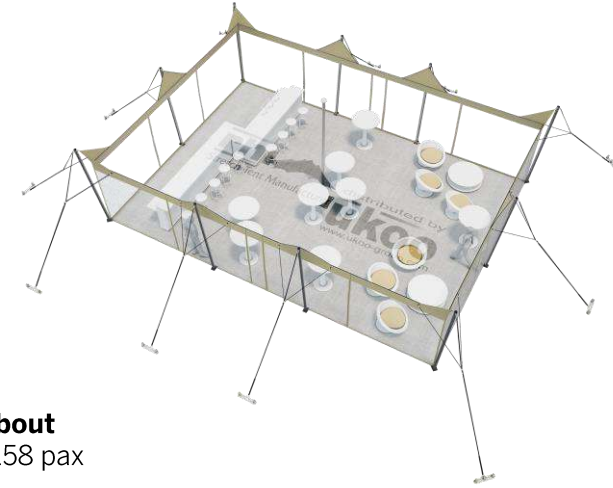

FICHE TECHNIQUE – Gamme Pro

Tente Stretch RHI-M79-C1P1 : 4 angles ouverts avec panneaux

Dimensions de la toile : 10,5 m x 7,5 m (79 m²)

Couleur de la toile : Sable - *Existe en blanc perlé, blanc opaque, taupe, noir, rouge*

Surface utile : 79 m²

VERSIONS D'OSSATURE

- 1 Toile Stretch RHI de 10,5 m x 7,5 m
- 10 Poteaux de tour
- 1 Mât central
- 11 Points d'ancrage

BOIS D'EUCALYPTUS – EUV1

- Poteaux de tour en bois d'eucalyptus
- Mât central en aluminium anodisé Ø 76 mm / 3 mm avec habillage lycra noir

EXEMPLES D'AMÉNAGEMENT & CAPACITÉS D'ACCUEIL

Format tables rondes

Diamètre : 150 cm / 10 pax
Capacité d'accueil : 80 pax

Format tables rectangulaires

Dimensions : 103 cm x 213 cm / 10 pax
Capacité d'accueil : 80 pax

Format conférence ou cérémonie

Capacité d'accueil : 90 pax

Format cocktail debout

Capacité d'accueil : 158 pax