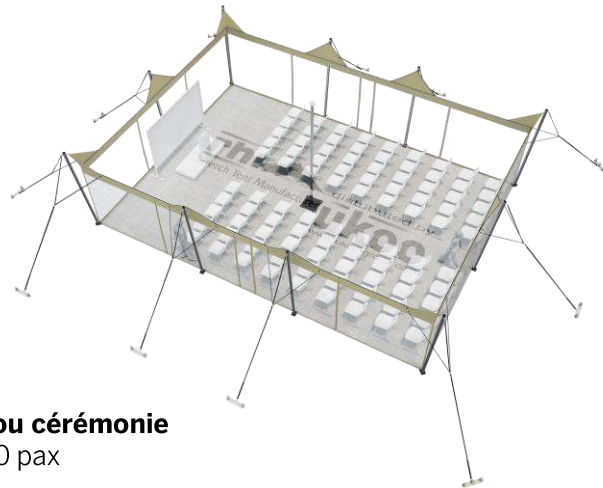

FICHE TECHNIQUE – Gamme Pro

Tente Stretch RHI-M79-C1P1 : 4 angles ouverts avec panneaux

Dimensions de la toile : 10,5 m x 7,5 m (79 m²)

Couleur de la toile : Sable - *Existe en blanc perlé, blanc opaque, taupe, noir, rouge*

Surface utile : 79 m²

VERSIONS D'OSSATURE

- 1 Toile Stretch RHI de 10,5 m x 7,5 m
- 10 Poteaux de tour
- 1 Mât central
- 11 Points d'ancrage

BOIS D'EUCALYPTUS – EUV1

- Poteaux de tour en bois d'eucalyptus
- Mât central en aluminium anodisé Ø 76 mm / 3 mm avec habillage lycra noir

EXEMPLES D'AMÉNAGEMENT & CAPACITÉS D'ACCUEIL

Format tables rondes

Diamètre : 150 cm / 10 pax
Capacité d'accueil : 80 pax

Format tables rectangulaires

Dimensions : 103 cm x 213 cm / 10 pax
Capacité d'accueil : 80 pax

Format conférence ou cérémonie

Capacité d'accueil : 90 pax

Format cocktail debout

Capacité d'accueil : 158 pax