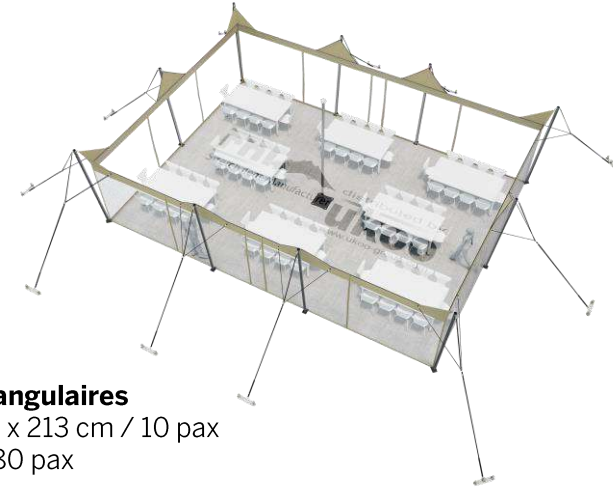

FICHE TECHNIQUE – Gamme Pro

Tente Stretch RHI-M79-C1P1 : 4 angles ouverts avec panneaux

Dimensions de la toile : 10,5 m x 7,5 m (79 m²)

Couleur de la toile : Sable - *Existe en blanc perlé, blanc opaque, taupe, noir, rouge*

Surface utile : 79 m²

VERSIONS D'OSSATURE

- 1 Toile Stretch RHI de 10,5 m x 7,5 m
- 10 Poteaux de tour
- 1 Mât central
- 11 Points d'ancrage

BOIS D'EUCALYPTUS – EUV1

- Poteaux de tour en bois d'eucalyptus
- Mât central en aluminium anodisé Ø 76 mm / 3 mm avec habillage lycra noir

BOIS D'EUCALYPTUS – EUV2

- Poteaux de tour & mât central en bois d'eucalyptus

ALUMINIUM ANODISÉ – AL-D3

- Poteaux de tour & mât central en aluminium anodisé Ø 76 mm / 3 mm

DIMENSIONS & EMPRISE AU SOL

SURFACE UTILE

EXEMPLES D'AMÉNAGEMENT & CAPACITÉS D'ACCUEIL

Format tables rondes

Diamètre : 150 cm / 10 pax
Capacité d'accueil : 80 pax

Format tables rectangulaires

Dimensions : 103 cm x 213 cm / 10 pax
Capacité d'accueil : 80 pax