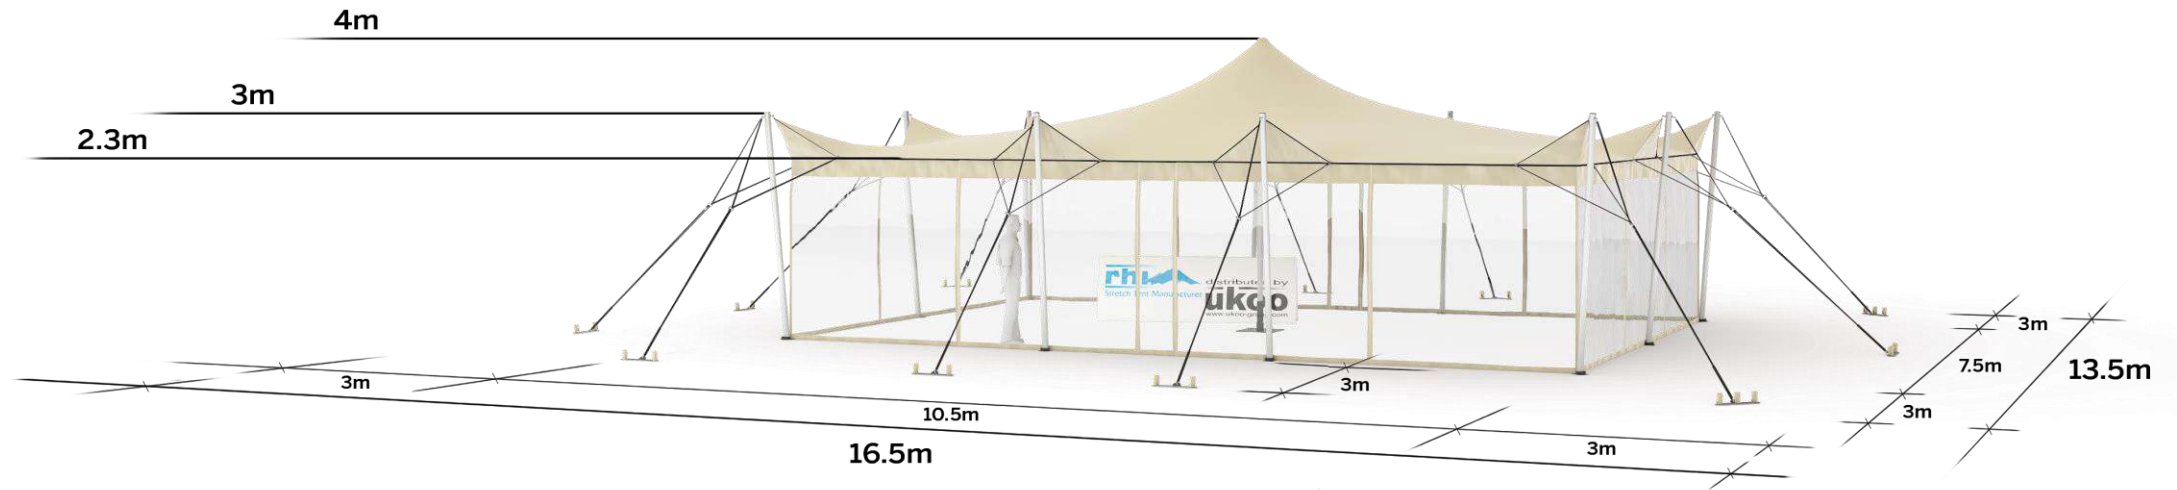

FICHE TECHNIQUE – Gamme Pro

Tente Stretch RHI-M79-C1P1 : 4 angles ouverts avec panneaux

Dimensions de la toile : 10,5 m x 7,5 m (79 m²)

Couleur de la toile : Sable - *Existe en blanc perlé, blanc opaque, taupe, noir, rouge*

Surface utile : 79 m²

VERSIONS D'OSSATURE

- 1 Toile Stretch RHI de 10,5 m x 7,5 m
- 10 Poteaux de tour
- 1 Mât central
- 11 Points d'ancrage

BOIS D'EUCALYPTUS – EUV1

- Poteaux de tour en bois d'eucalyptus
- Mât central en aluminium anodisé Ø 76 mm / 3 mm avec habillage lycra noir

BOIS D'EUCALYPTUS – EUV2

- Poteaux de tour & mât central en bois d'eucalyptus

ALUMINIUM ANODISÉ – AL-D3

- Poteaux de tour & mât central en aluminium anodisé Ø 76 mm / 3 mm

DIMENSIONS & EMPRISE AU SOL

SURFACE UTILE

EXEMPLES D'AMÉNAGEMENT & CAPACITÉS D'ACCUEIL

Format tables rondes

Diamètre : 150 cm / 10 pax
Capacité d'accueil : 80 pax

Format tables rectangulaires

Dimensions : 103 cm x 213 cm / 10 pax
Capacité d'accueil : 80 pax