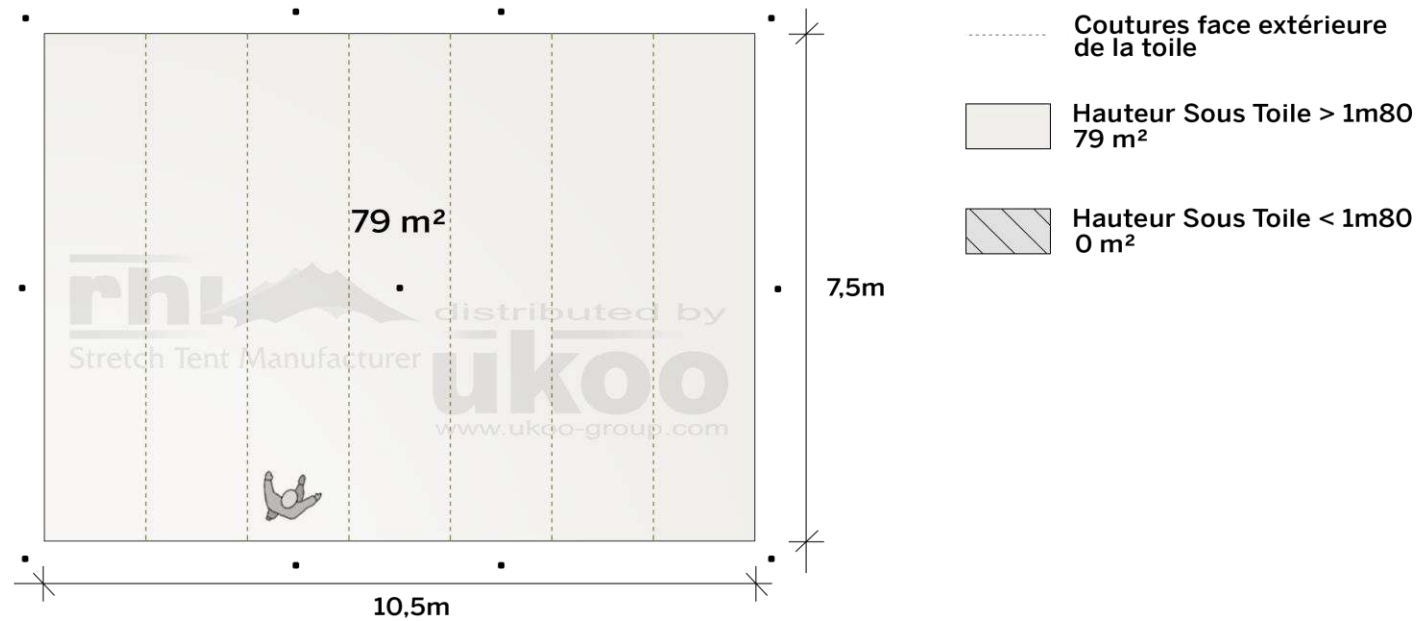

DIMENSIONS & EMPRISE AU SOL

SURFACE UTILE