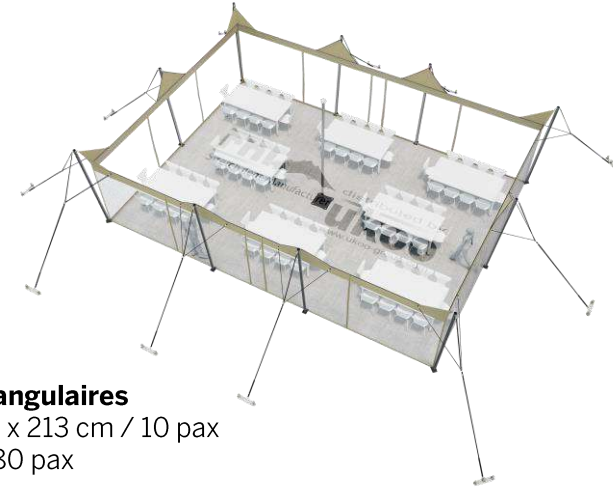

Surface utile : 79 m<sup>2</sup>

## DIMENSIONS & EMPRISE AU SOL

## SURFACE UTILE

### Format tables rondes

Diamètre : 150 cm / 10 pax  
Capacité d'accueil : 80 pax