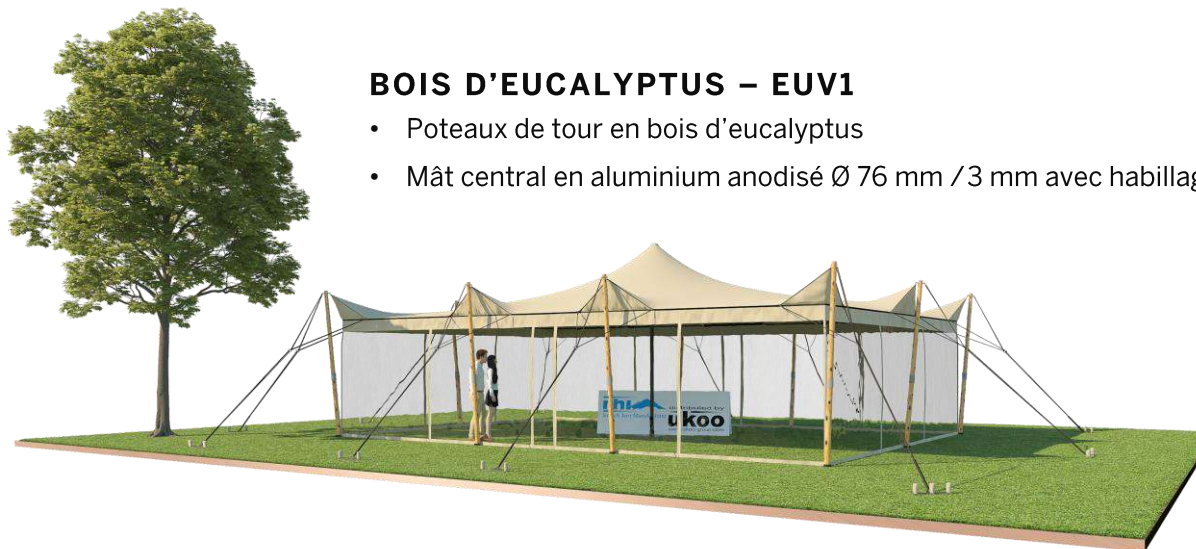

VERSIONS D'OSSATURE

- 1 Toile Stretch RHI de 10,5 m x 7,5 m
- 10 Poteaux de tour
- 1 Mât central
- 11 Points d'ancrage

BOIS D'EUCALYPTUS – EUV1

- Poteaux de tour en bois d'eucalyptus
- Mât central en aluminium anodisé Ø 76 mm / 3 mm avec habillage lycra noir