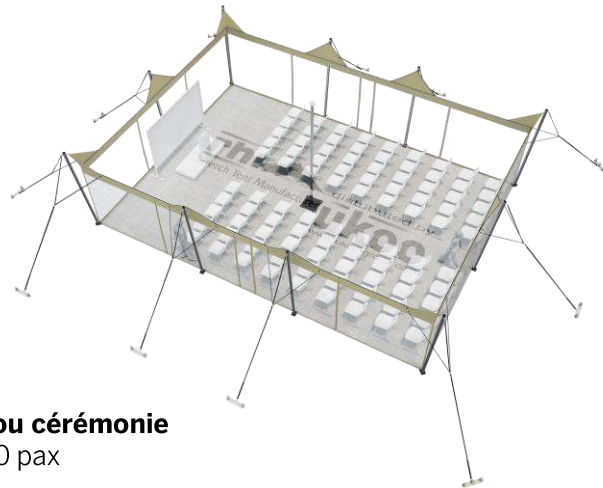

Format conférence ou cérémonie

Capacité d'accueil : 90 pax