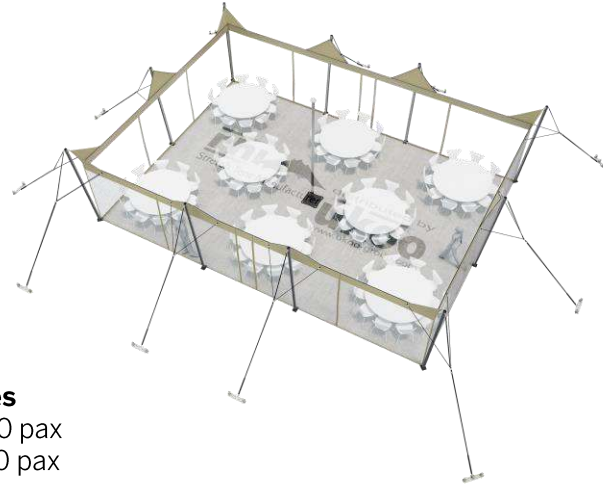

## Tente Stretch RHI-M79-C1P1 : 4 angles ouverts avec panneaux

Dimensions de la toile : 10,5 m x 7,5 m (79 m<sup>2</sup>)

Couleur de la toile : Sable - *Existe en blanc perlé, blanc opaque, taupe, noir, rouge*

Surface utile : 79 m<sup>2</sup>

## DIMENSIONS & EMPRISE AU SOL

### Format tables rondes

Diamètre : 150 cm / 10 pax  
Capacité d'accueil : 80 pax