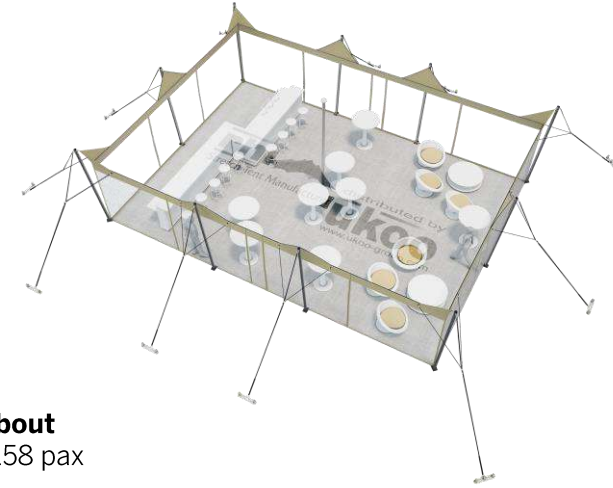

Format cocktail debout

Capacité d'accueil : 158 pax