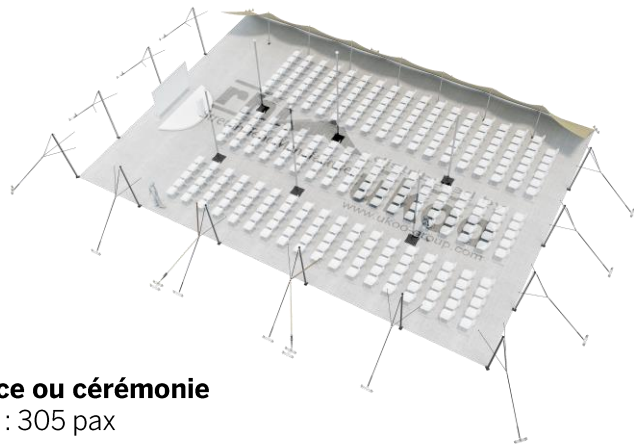

## DIMENSIONS & EMPRISE AU SOL

## SURFACE UTILE

# EXEMPLES D'AMÉNAGEMENT & CAPACITÉS D'ACCUEIL

**Format tables rondes**  
Diamètre : 150 cm / 10 pax  
Capacité d'accueil : 200 pax

**Format tables rectangulaires**  
Dimensions : 103 cm x 213 cm / 10 pax  
Capacité d'accueil : 270 pax