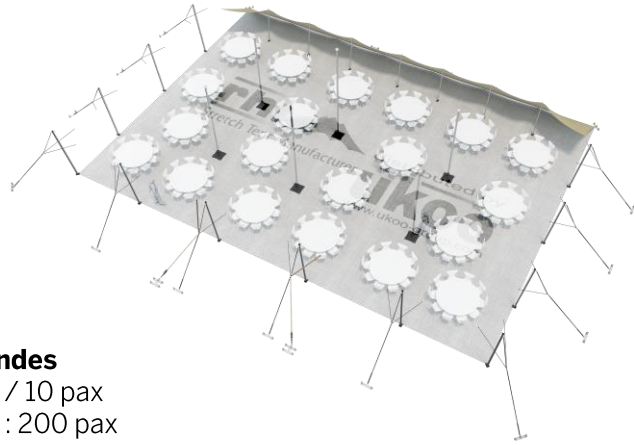

EXEMPLES D'AMÉNAGEMENT & CAPACITÉS D'ACCUEIL

Format tables rondes
Diamètre : 150 cm / 10 pax
Capacité d'accueil : 200 pax