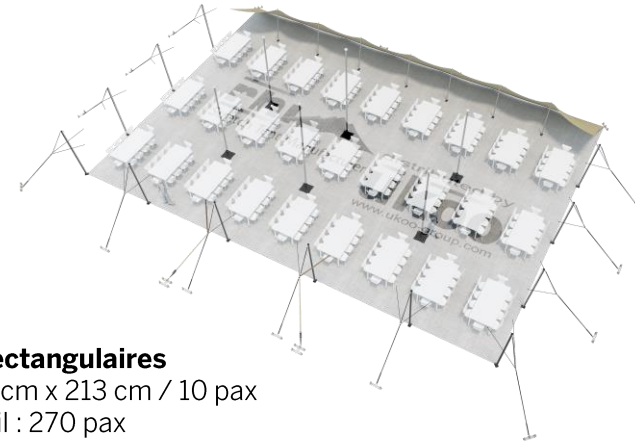

## DIMENSIONS & EMPRISE AU SOL

## SURFACE UTILE

# EXEMPLES D'AMÉNAGEMENT & CAPACITÉS D'ACCUEIL

**Format tables rondes**  
Diamètre : 150 cm / 10 pax  
Capacité d'accueil : 200 pax

**Format tables rectangulaires**  
Dimensions : 103 cm x 213 cm / 10 pax  
Capacité d'accueil : 270 pax