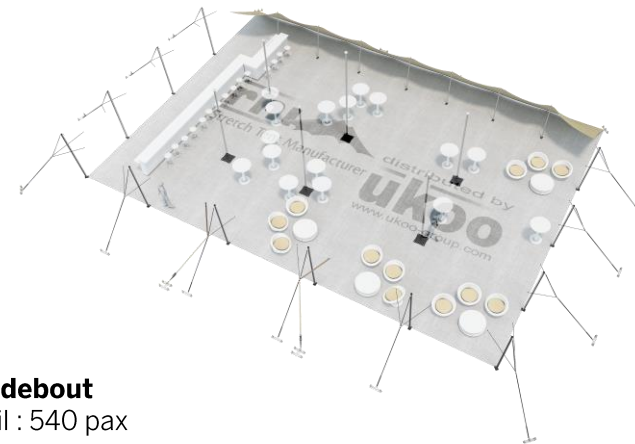

Format cocktail debout
Capacité d'accueil : 540 pax