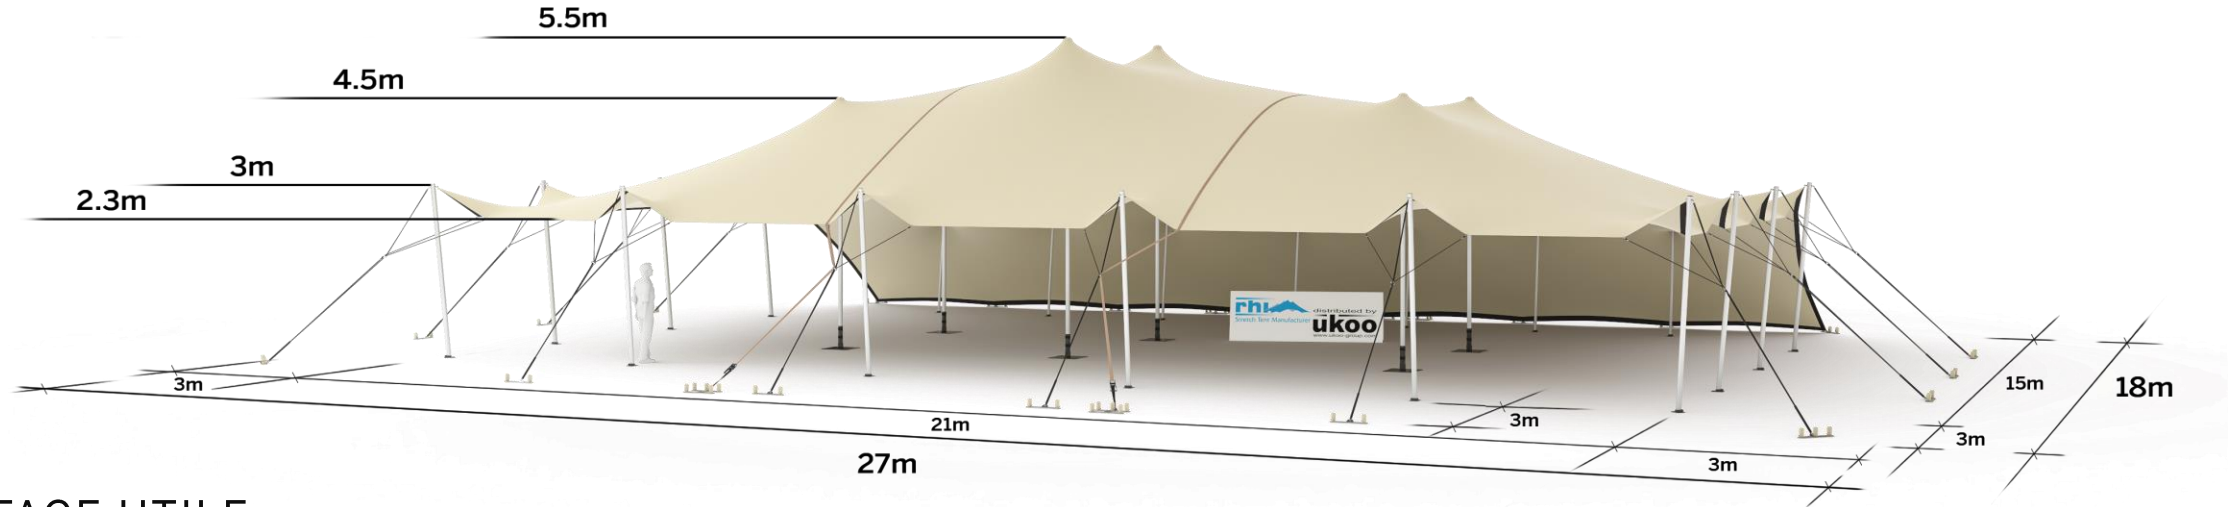

## Tente Stretch RHI-XL315-C4 : 1 côté au sol

Dimensions de la toile : 21 m x 15 m (315 m<sup>2</sup>)

Couleur de la toile : Sable – Existe en blanc perlé, blanc opaque, taupe, noir, rouge

Surface utile : 275 m<sup>2</sup>

## VERSIONS D'OSSATURE

- 1 Toile Stretch RHI de 21 m x 15 m
- 12 Poteaux de tour
- 6 Mâts centraux
- 24 Points d'ancrage

### BOIS D'EUCALYPTUS – EUV1

- Poteaux de tour en bois d'eucalyptus
- Mâts centraux en aluminium anodisé Ø 76 mm / 3 mm avec habillage lycra noir

## DIMENSIONS & EMPRISE AU SOL