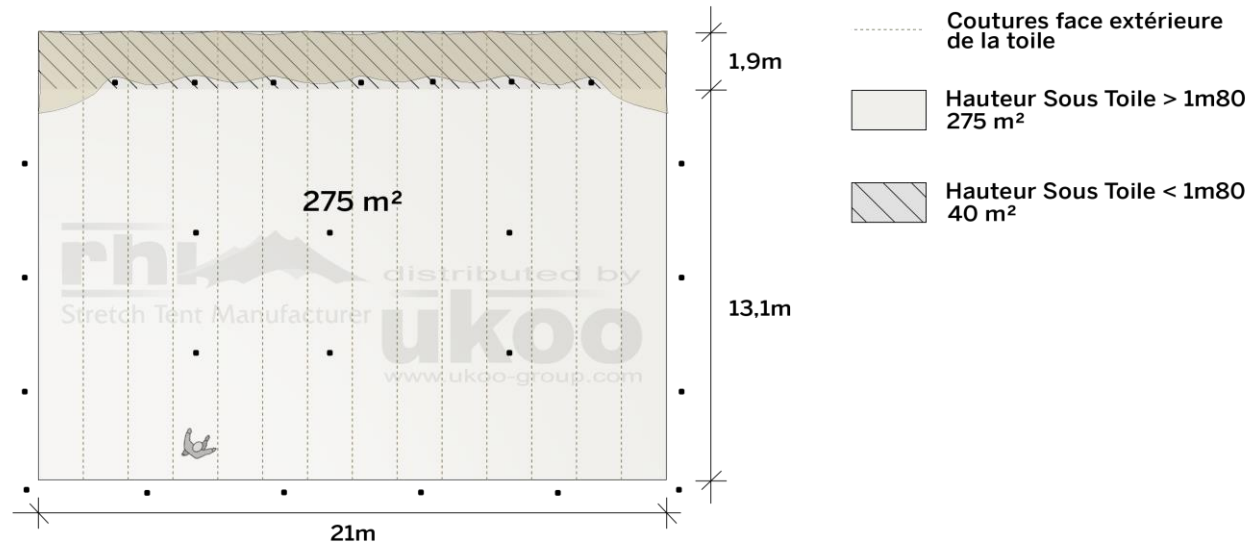

## Tente Stretch RHI-XL315-C4 : 1 côté au sol

Dimensions de la toile : 21 m x 15 m (315 m<sup>2</sup>)

Couleur de la toile : Sable – Existe en blanc perlé, blanc opaque, taupe, noir, rouge

Surface utile : 275 m<sup>2</sup>

## DIMENSIONS & EMPRISE AU SOL

## SURFACE UTILE

# EXEMPLES D'AMÉNAGEMENT & CAPACITÉS D'ACCUEIL

**Format tables rondes**  
Diamètre : 150 cm / 10 pax  
Capacité d'accueil : 200 pax

**Format tables rectangulaires**  
Dimensions : 103 cm x 213 cm / 10 pax  
Capacité d'accueil : 270 pax