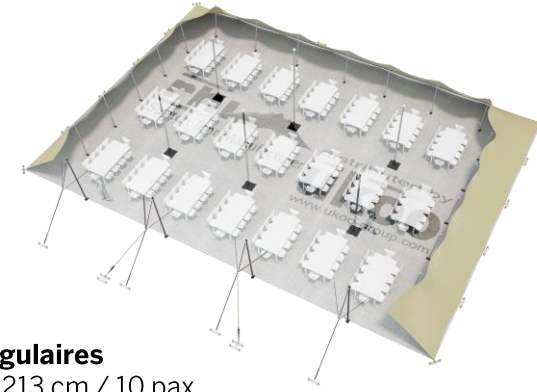

## DIMENSIONS & EMPRISE AU SOL

## SURFACE UTILE

### Format tables rondes

Diamètre : 150 cm / 10 pax  
Capacité d'accueil : 140 pax

### Format tables rectangulaires

Dimensions : 103 cm x 213 cm / 10 pax  
Capacité d'accueil : 210 pax