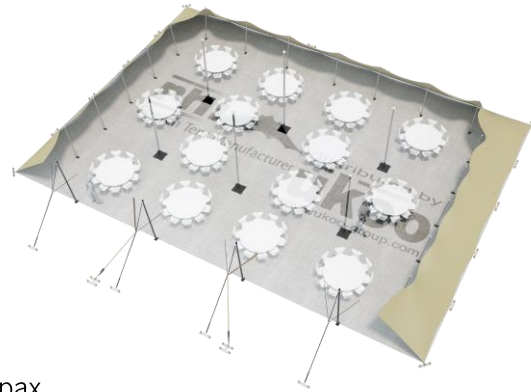

## Tente Stretch RHI-XL315-C8 : 3 côtés au sol

Dimensions de la toile : 21 m x 15 m (315 m<sup>2</sup>)

Couleur de la toile : Sable – Existe en blanc perlé, blanc opaque, taupe, noir, rouge

Surface utile : 225 m<sup>2</sup>

## DIMENSIONS & EMPRISE AU SOL

### Format tables rondes

Diamètre : 150 cm / 10 pax  
Capacité d'accueil : 140 pax

### Format tables rectangulaires

Dimensions : 103 cm x 213 cm / 10 pax  
Capacité d'accueil : 210 pax