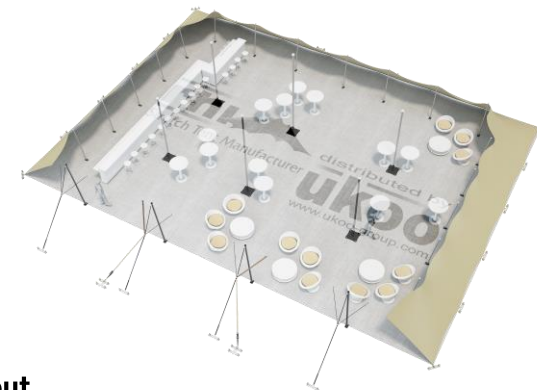

Format cocktail debout

Capacité d'accueil : 450 pax