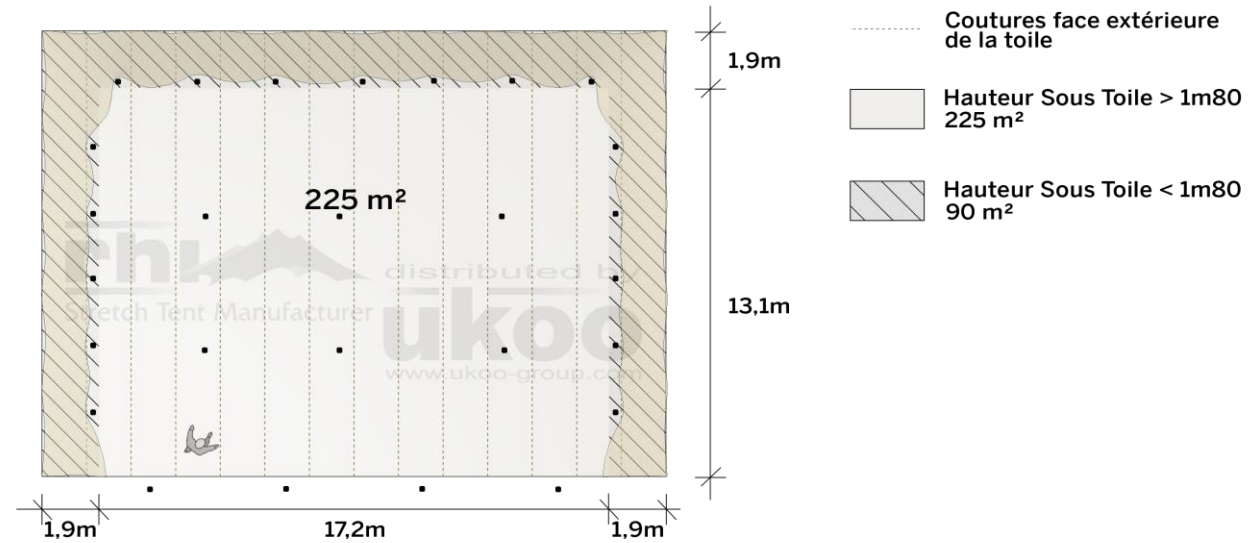

## DIMENSIONS & EMPRISE AU SOL

## SURFACE UTILE

### Format tables rondes

Diamètre : 150 cm / 10 pax  
Capacité d'accueil : 140 pax

### Format tables rectangulaires

Dimensions : 103 cm x 213 cm / 10 pax  
Capacité d'accueil : 210 pax