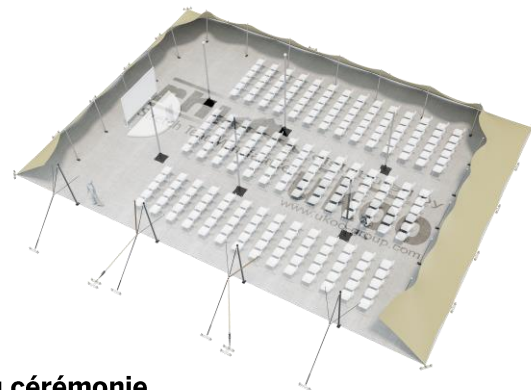

## DIMENSIONS & EMPRISE AU SOL

## EXEMPLES D'AMÉNAGEMENT & CAPACITÉS D'ACCUEIL

### Format tables rondes

Diamètre : 150 cm / 10 pax  
Capacité d'accueil : 140 pax

### Format tables rectangulaires

Dimensions : 103 cm x 213 cm / 10 pax  
Capacité d'accueil : 210 pax