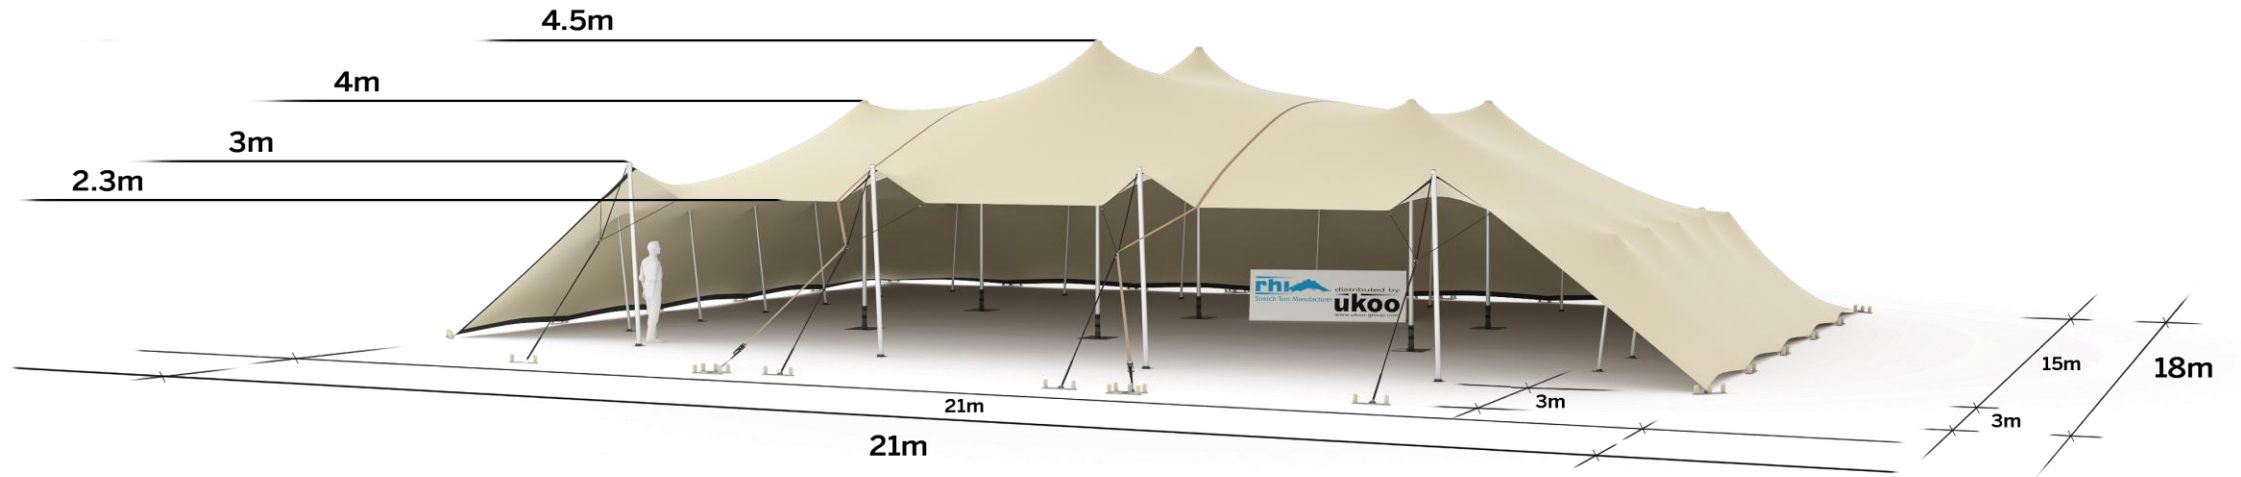

### BOIS D'EUCALYPTUS – EUV1

- Poteaux de tour en bois d'eucalyptus
- Mâts centraux en aluminium anodisé Ø 76 mm / 3 mm avec habillage lycra noir

## DIMENSIONS & EMPRISE AU SOL