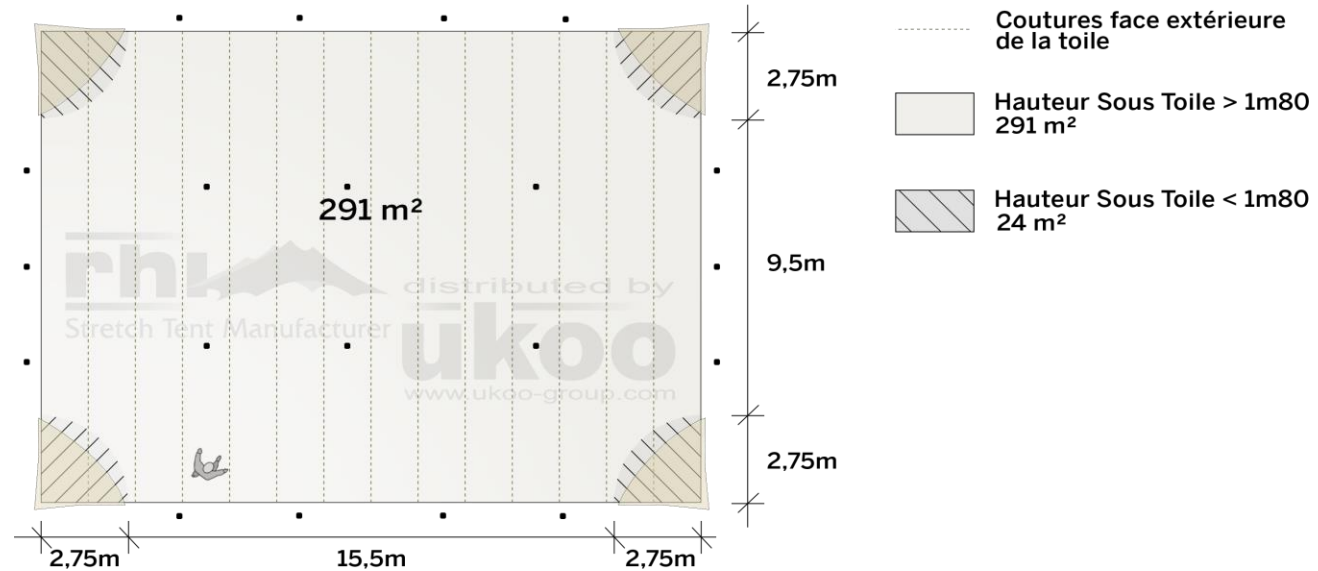

FICHE TECHNIQUE – Gamme Pro

Tente Stretch RHI-XL315-C2 : 4 angles au sol

Dimensions de la toile : 21 m x 15 m (315 m²)

Couleur de la toile : Sable – Existe en blanc perlé, blanc opaque, taupe, noir, rouge

Surface utile : 291 m²

VERSIONS D'OSSATURE

- 1 Toile Stretch RHI de 21 m x 15 m
- 14 Poteaux de tour
- 6 Mâts centraux
- 22 Points d'ancrage

BOIS D'EUCALYPTUS – EUV1

- Poteaux de tour en bois d'eucalyptus
- Mâts centraux en aluminium anodisé Ø 76 mm / 3 mm avec habillage lycra noir

ALUMINIUM ANODISÉ – AL-D3

- Poteaux de tour & mâts centraux en aluminium anodisé Ø 76 mm / 3 mm

DIMENSIONS & EMPRISE AU SOL

SURFACE UTILE

EXEMPLES D'AMÉNAGEMENT & CAPACITÉS D'ACCUEIL

Format tables rondes

Diamètre : 150 cm / 10 pax
Capacité d'accueil : 230 pax

Format tables rectangulaires

Dimensions : 103 cm x 213 cm / 10 pax
Capacité d'accueil : 280 pax

Format conférence ou cérémonie

Capacité d'accueil : 332 pax

Format cocktail debout

Capacité d'accueil : 582 pax