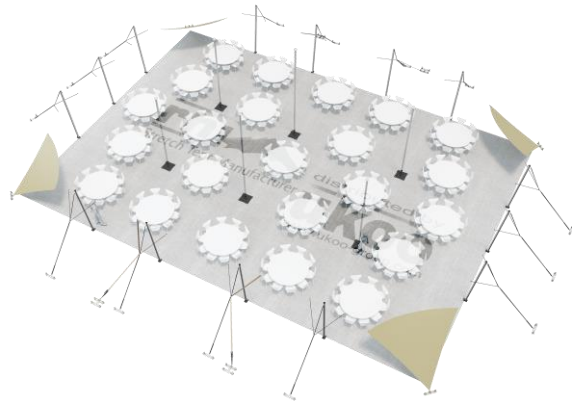

FICHE TECHNIQUE – Gamme Pro

Tente Stretch RHI-XL315-C2 : 4 angles au sol

Dimensions de la toile : 21 m x 15 m (315 m²)

Couleur de la toile : Sable – Existe en blanc perlé, blanc opaque, taupe, noir, rouge

Surface utile : 291 m²

VERSIONS D'OSSATURE

- 1 Toile Stretch RHI de 21 m x 15 m
- 14 Poteaux de tour
- 6 Mâts centraux
- 22 Points d'ancrage

BOIS D'EUCALYPTUS – EUV1

- Poteaux de tour en bois d'eucalyptus
- Mâts centraux en aluminium anodisé Ø 76 mm / 3 mm avec habillage lycra noir

ALUMINIUM ANODISÉ – AL-D3

- Poteaux de tour & mâts centraux en aluminium anodisé Ø 76 mm / 3 mm

DIMENSIONS & EMPRISE AU SOL

SURFACE UTILE

EXEMPLES D'AMÉNAGEMENT & CAPACITÉS D'ACCUEIL

Format tables rondes

Diamètre : 150 cm / 10 pax
Capacité d'accueil : 230 pax

Format tables rectangulaires

Dimensions : 103 cm x 213 cm / 10 pax
Capacité d'accueil : 280 pax

Format conférence ou cérémonie

Capacité d'accueil : 332 pax

Format cocktail debout

Capacité d'accueil : 582 pax