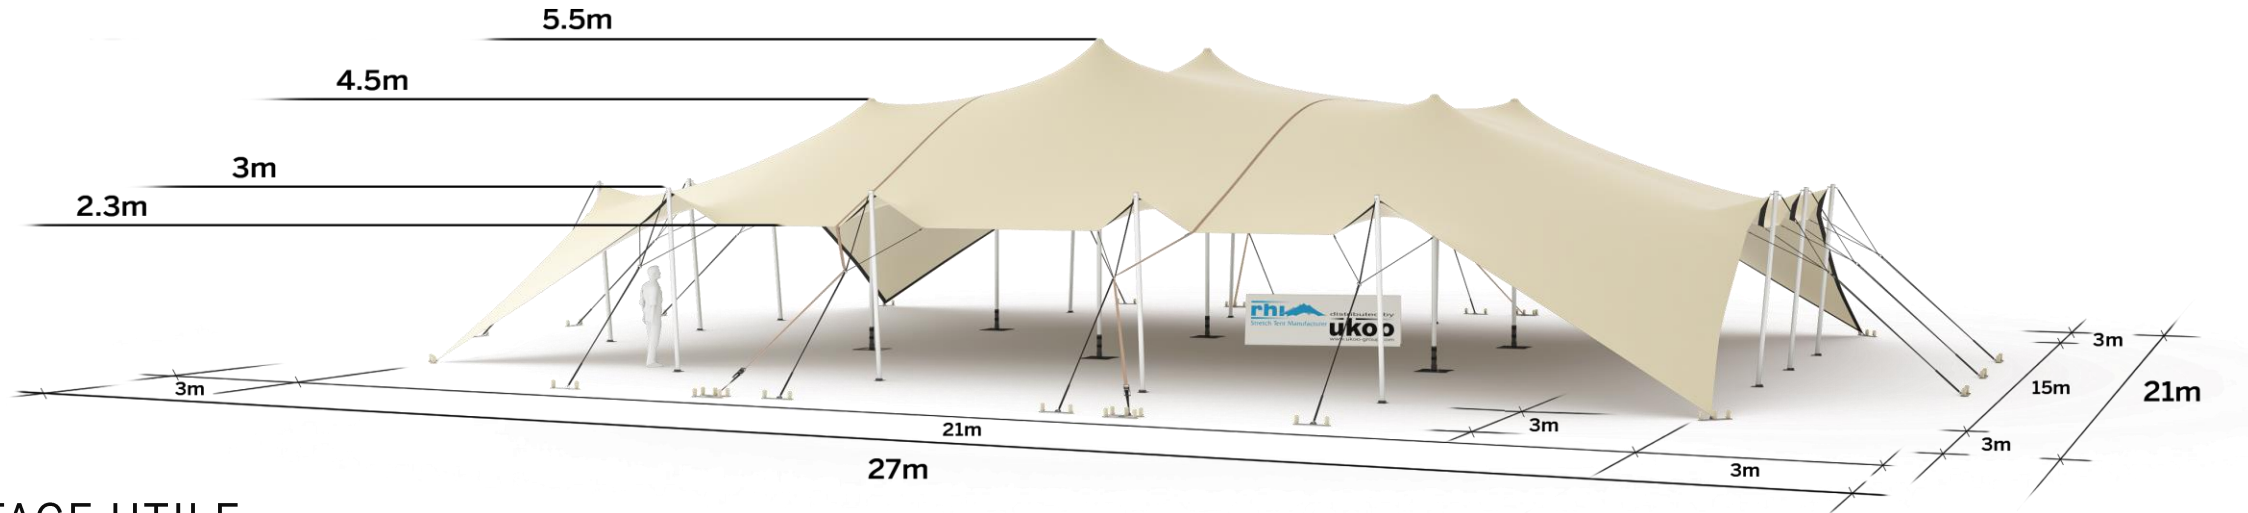

FICHE TECHNIQUE – Gamme Pro

Tente Stretch RHI-XL315-C2 : 4 angles au sol

Dimensions de la toile : 21 m x 15 m (315 m²)

Couleur de la toile : Sable – Existe en blanc perlé, blanc opaque, taupe, noir, rouge

Surface utile : 291 m²

VERSIONS D'OSSATURE

- 1 Toile Stretch RHI de 21 m x 15 m
- 14 Poteaux de tour
- 6 Mâts centraux
- 22 Points d'ancrage

BOIS D'EUCALYPTUS – EUV1

- Poteaux de tour en bois d'eucalyptus
- Mâts centraux en aluminium anodisé Ø 76 mm / 3 mm avec habillage lycra noir

ALUMINIUM ANODISÉ – AL-D3

- Poteaux de tour & mâts centraux en aluminium anodisé Ø 76 mm / 3 mm

DIMENSIONS & EMPRISE AU SOL

SURFACE UTILE

EXEMPLES D'AMÉNAGEMENT & CAPACITÉS D'ACCUEIL

Format tables rondes

Diamètre : 150 cm / 10 pax
Capacité d'accueil : 230 pax

Format tables rectangulaires

Dimensions : 103 cm x 213 cm / 10 pax
Capacité d'accueil : 280 pax

Format conférence ou cérémonie

Capacité d'accueil : 332 pax

Format cocktail debout

Capacité d'accueil : 582 pax