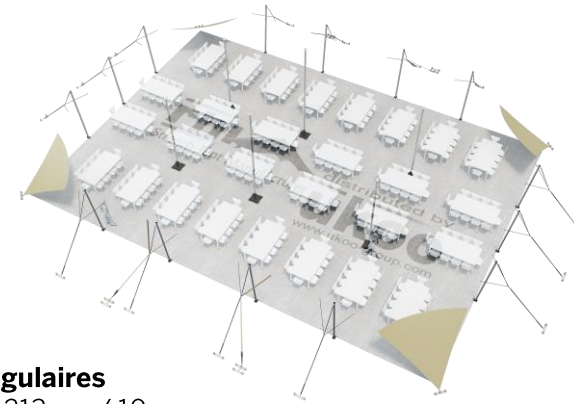

FICHE TECHNIQUE – Gamme Pro

Tente Stretch RHI-XL315-C2 : 4 angles au sol

Dimensions de la toile : 21 m x 15 m (315 m²)

Couleur de la toile : Sable – Existe en blanc perlé, blanc opaque, taupe, noir, rouge

Surface utile : 291 m²

VERSIONS D'OSSATURE

- 1 Toile Stretch RHI de 21 m x 15 m
- 14 Poteaux de tour
- 6 Mâts centraux
- 22 Points d'ancrage

BOIS D'EUCALYPTUS – EUV1

- Poteaux de tour en bois d'eucalyptus
- Mâts centraux en aluminium anodisé Ø 76 mm / 3 mm avec habillage lycra noir

ALUMINIUM ANODISÉ – AL-D3

- Poteaux de tour & mâts centraux en aluminium anodisé Ø 76 mm / 3 mm

DIMENSIONS & EMPRISE AU SOL

SURFACE UTILE

EXEMPLES D'AMÉNAGEMENT & CAPACITÉS D'ACCUEIL

Format tables rondes

Diamètre : 150 cm / 10 pax
Capacité d'accueil : 230 pax

Format tables rectangulaires

Dimensions : 103 cm x 213 cm / 10 pax
Capacité d'accueil : 280 pax

Format conférence ou cérémonie

Capacité d'accueil : 332 pax

Format cocktail debout

Capacité d'accueil : 582 pax