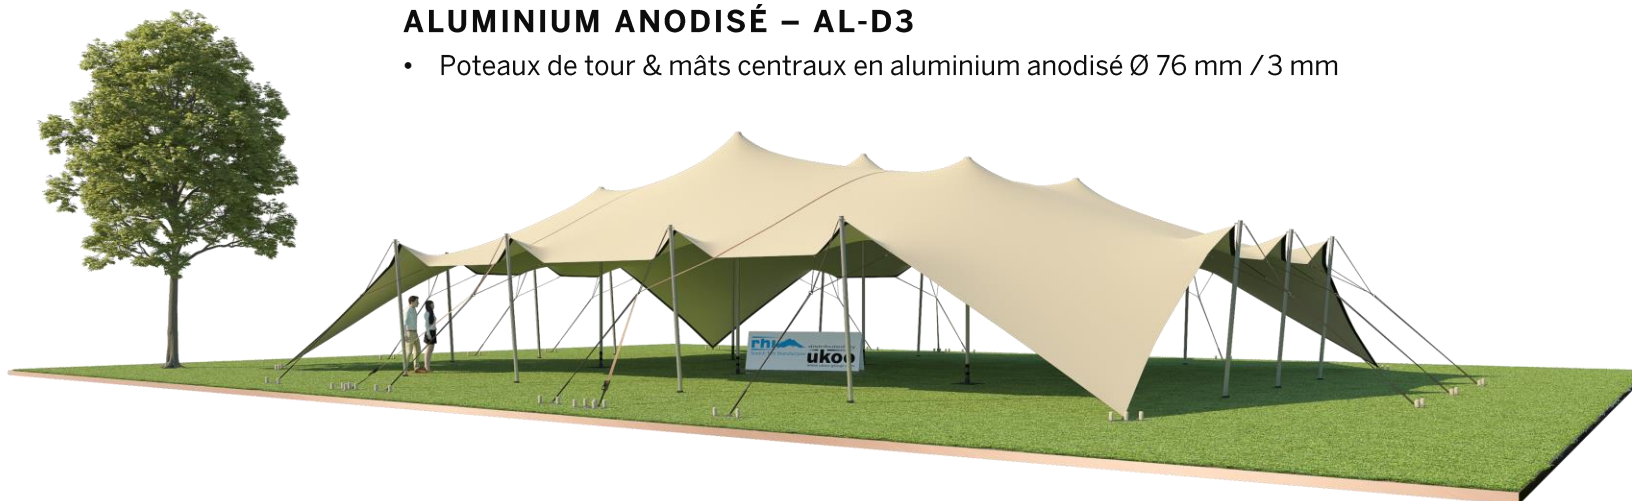

FICHE TECHNIQUE – Gamme Pro

Tente Stretch RHI-XL315-C2 : 4 angles au sol

Dimensions de la toile : 21 m x 15 m (315 m²)

Couleur de la toile : Sable – Existe en blanc perlé, blanc opaque, taupe, noir, rouge

Surface utile : 291 m²

VERSIONS D'OSSATURE

- 1 Toile Stretch RHI de 21 m x 15 m
- 14 Poteaux de tour
- 6 Mâts centraux
- 22 Points d'ancrage

BOIS D'EUCALYPTUS – EUV1

- Poteaux de tour en bois d'eucalyptus
- Mâts centraux en aluminium anodisé Ø 76 mm / 3 mm avec habillage lycra noir

ALUMINIUM ANODISÉ – AL-D3

- Poteaux de tour & mâts centraux en aluminium anodisé Ø 76 mm / 3 mm

DIMENSIONS & EMPRISE AU SOL

SURFACE UTILE

EXEMPLES D'AMÉNAGEMENT & CAPACITÉS D'ACCUEIL

Format tables rondes

Diamètre : 150 cm / 10 pax
Capacité d'accueil : 230 pax

Format tables rectangulaires

Dimensions : 103 cm x 213 cm / 10 pax
Capacité d'accueil : 280 pax

Format conférence ou cérémonie

Capacité d'accueil : 332 pax

Format cocktail debout

Capacité d'accueil : 582 pax