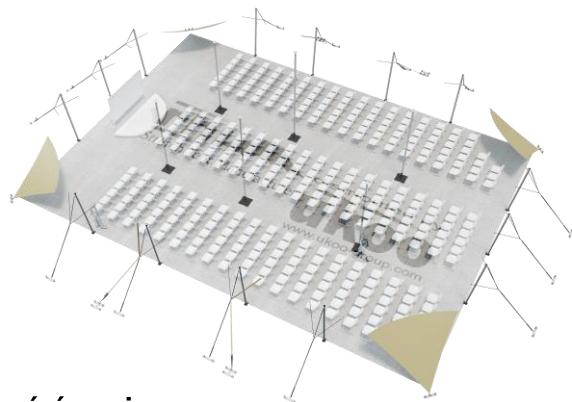

FICHE TECHNIQUE – Gamme Pro

Tente Stretch RHI-XL315-C2 : 4 angles au sol

Dimensions de la toile : 21 m x 15 m (315 m²)

Couleur de la toile : Sable – Existe en blanc perlé, blanc opaque, taupe, noir, rouge

Surface utile : 291 m²

VERSIONS D'OSSATURE

- 1 Toile Stretch RHI de 21 m x 15 m
- 14 Poteaux de tour
- 6 Mâts centraux
- 22 Points d'ancrage

BOIS D'EUCALYPTUS – EUV1

- Poteaux de tour en bois d'eucalyptus
- Mâts centraux en aluminium anodisé Ø 76 mm / 3 mm avec habillage lycra noir

ALUMINIUM ANODISÉ – AL-D3

- Poteaux de tour & mâts centraux en aluminium anodisé Ø 76 mm / 3 mm

DIMENSIONS & EMPRISE AU SOL

SURFACE UTILE

EXEMPLES D'AMÉNAGEMENT & CAPACITÉS D'ACCUEIL

Format tables rondes

Diamètre : 150 cm / 10 pax
Capacité d'accueil : 230 pax

Format tables rectangulaires

Dimensions : 103 cm x 213 cm / 10 pax
Capacité d'accueil : 280 pax

Format conférence ou cérémonie

Capacité d'accueil : 332 pax

Format cocktail debout

Capacité d'accueil : 582 pax