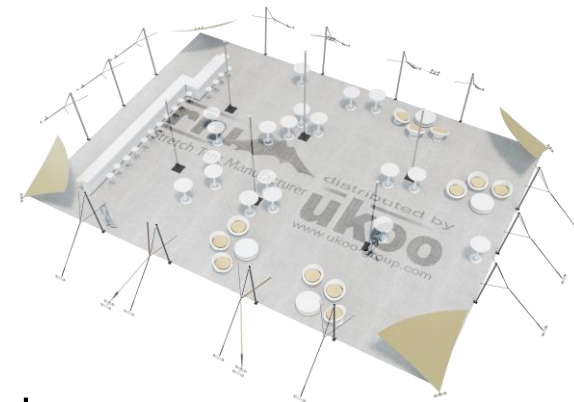

FICHE TECHNIQUE – Gamme Pro

Tente Stretch RHI-XL315-C2 : 4 angles au sol

Dimensions de la toile : 21 m x 15 m (315 m²)

Couleur de la toile : Sable – Existe en blanc perlé, blanc opaque, taupe, noir, rouge

Surface utile : 291 m²

VERSIONS D'OSSATURE

- 1 Toile Stretch RHI de 21 m x 15 m
- 14 Poteaux de tour
- 6 Mâts centraux
- 22 Points d'ancrage

BOIS D'EUCALYPTUS – EUV1

- Poteaux de tour en bois d'eucalyptus
- Mâts centraux en aluminium anodisé Ø 76 mm / 3 mm avec habillage lycra noir

ALUMINIUM ANODISÉ – AL-D3

- Poteaux de tour & mâts centraux en aluminium anodisé Ø 76 mm / 3 mm

DIMENSIONS & EMPRISE AU SOL

SURFACE UTILE

EXEMPLES D'AMÉNAGEMENT & CAPACITÉS D'ACCUEIL

Format tables rondes

Diamètre : 150 cm / 10 pax
Capacité d'accueil : 230 pax

Format tables rectangulaires

Dimensions : 103 cm x 213 cm / 10 pax
Capacité d'accueil : 280 pax

Format conférence ou cérémonie

Capacité d'accueil : 332 pax

Format cocktail debout

Capacité d'accueil : 582 pax