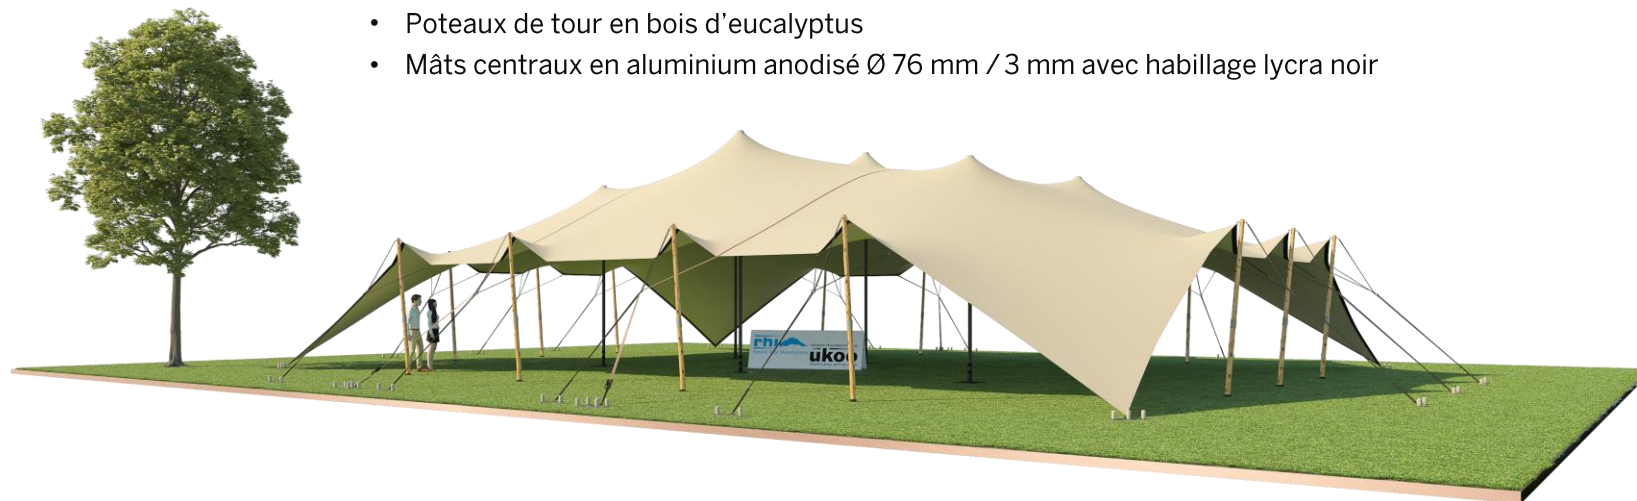

FICHE TECHNIQUE – Gamme Pro

Tente Stretch RHI-XL315-C2 : 4 angles au sol

Dimensions de la toile : 21 m x 15 m (315 m²)

Couleur de la toile : Sable – Existe en blanc perlé, blanc opaque, taupe, noir, rouge

Surface utile : 291 m²

VERSIONS D'OSSATURE

- 1 Toile Stretch RHI de 21 m x 15 m
- 14 Poteaux de tour
- 6 Mâts centraux
- 22 Points d'ancrage

BOIS D'EUCALYPTUS – EUV1

- Poteaux de tour en bois d'eucalyptus
- Mâts centraux en aluminium anodisé Ø 76 mm / 3 mm avec habillage lycra noir

ALUMINIUM ANODISÉ – AL-D3

- Poteaux de tour & mâts centraux en aluminium anodisé Ø 76 mm / 3 mm

DIMENSIONS & EMPRISE AU SOL

SURFACE UTILE

EXEMPLES D'AMÉNAGEMENT & CAPACITÉS D'ACCUEIL

Format tables rondes

Diamètre : 150 cm / 10 pax
Capacité d'accueil : 230 pax

Format tables rectangulaires

Dimensions : 103 cm x 213 cm / 10 pax
Capacité d'accueil : 280 pax

Format conférence ou cérémonie

Capacité d'accueil : 332 pax

Format cocktail debout

Capacité d'accueil : 582 pax